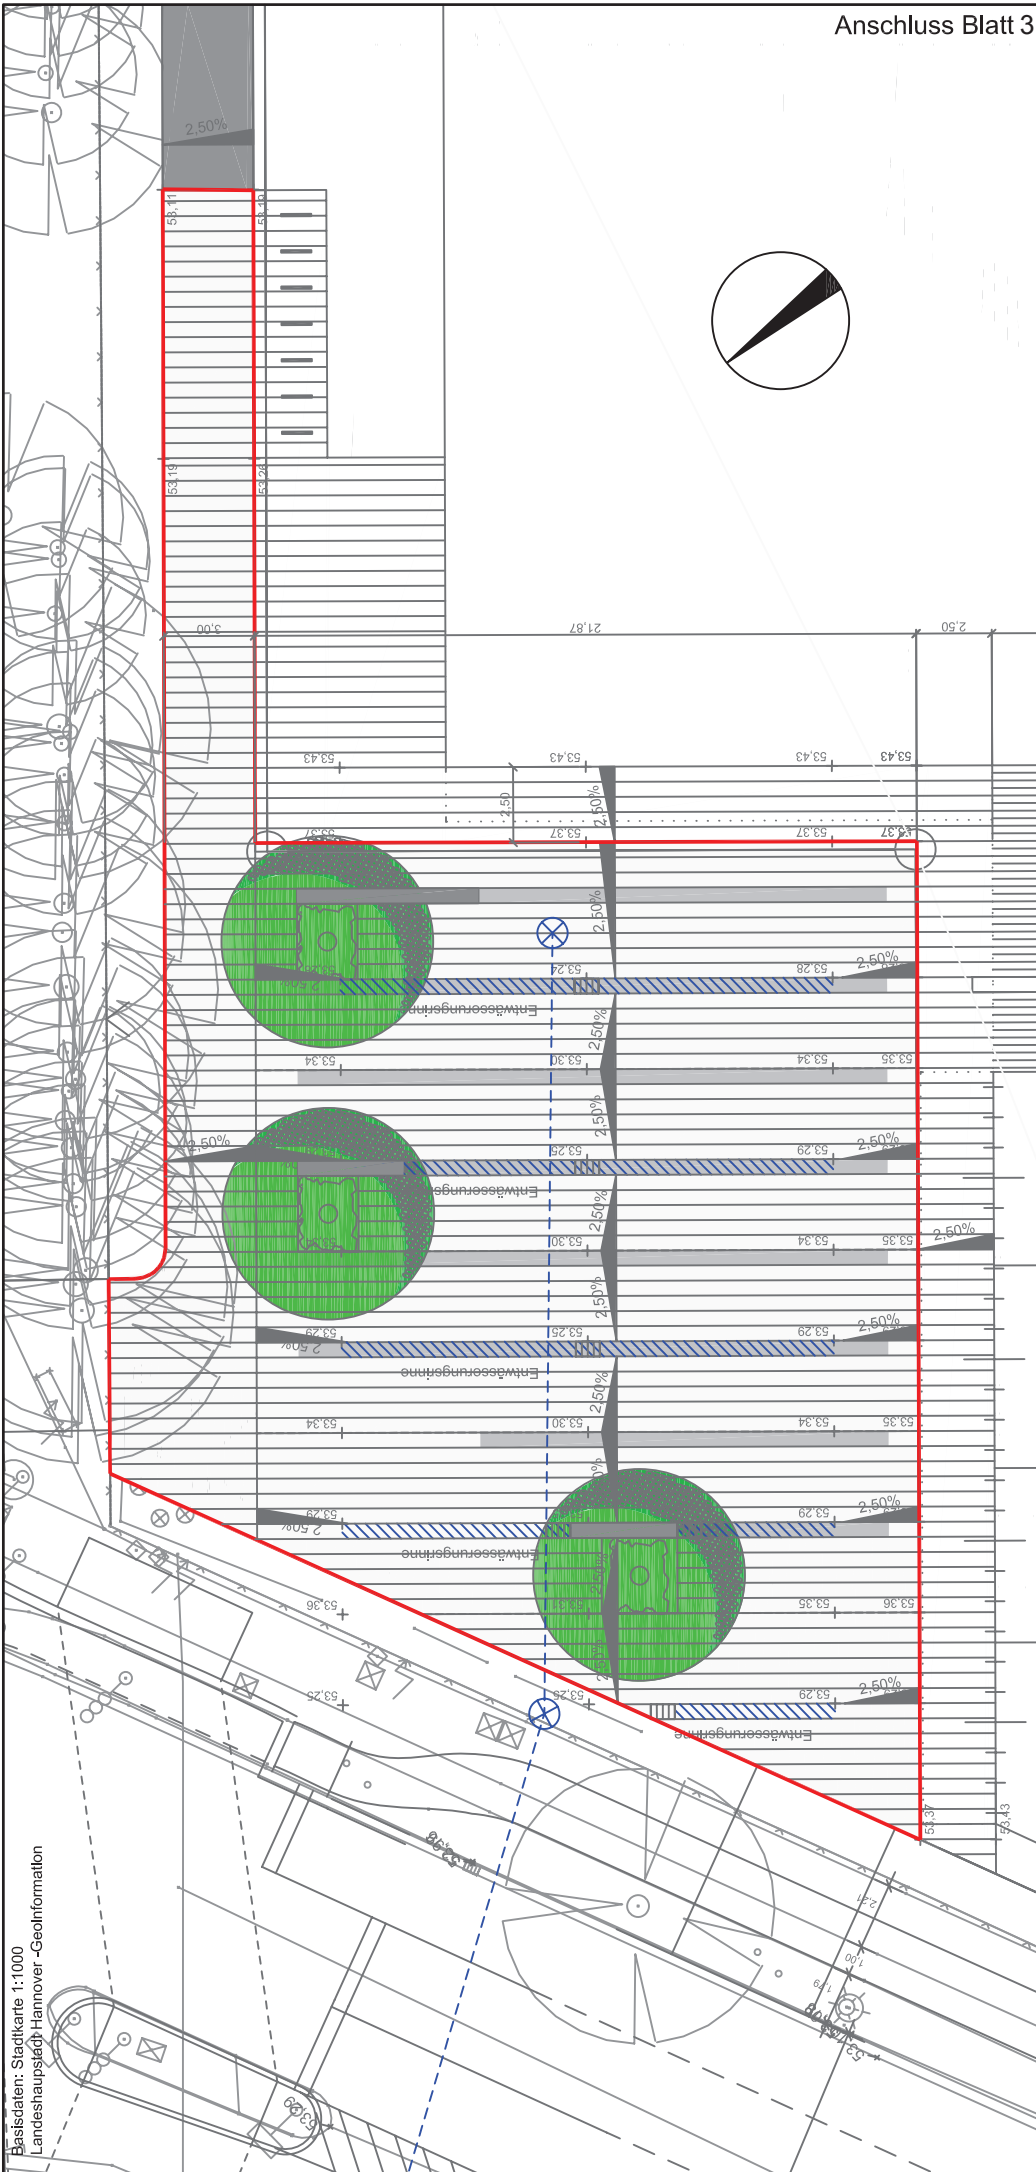

geplottet am: 12.05.2014

Basisdaten: Stadtkarte 1:1000  
Landeshauptstadt Hannover - Geoinformation

**Zeichenerklärung**

- vorh. / gepl. Leuchte
- vorh. / gepl. LSA
- vorh. Baum
- gepl. Baum

- Stadtplatz, Flächen
- Stadtplatz, Intarsien
- Entwässerungsstreifen
- Sitzblock, Beton
- gepl. Baum Fremdplanung

- Baumscheibe mit Heckenpflanzung
- Gehweg, Asphalt

FACHBEREICH TIEFBAU  
Straßenplanung  
66.22  
Mai 2014  
Änderungen vorbehalten!