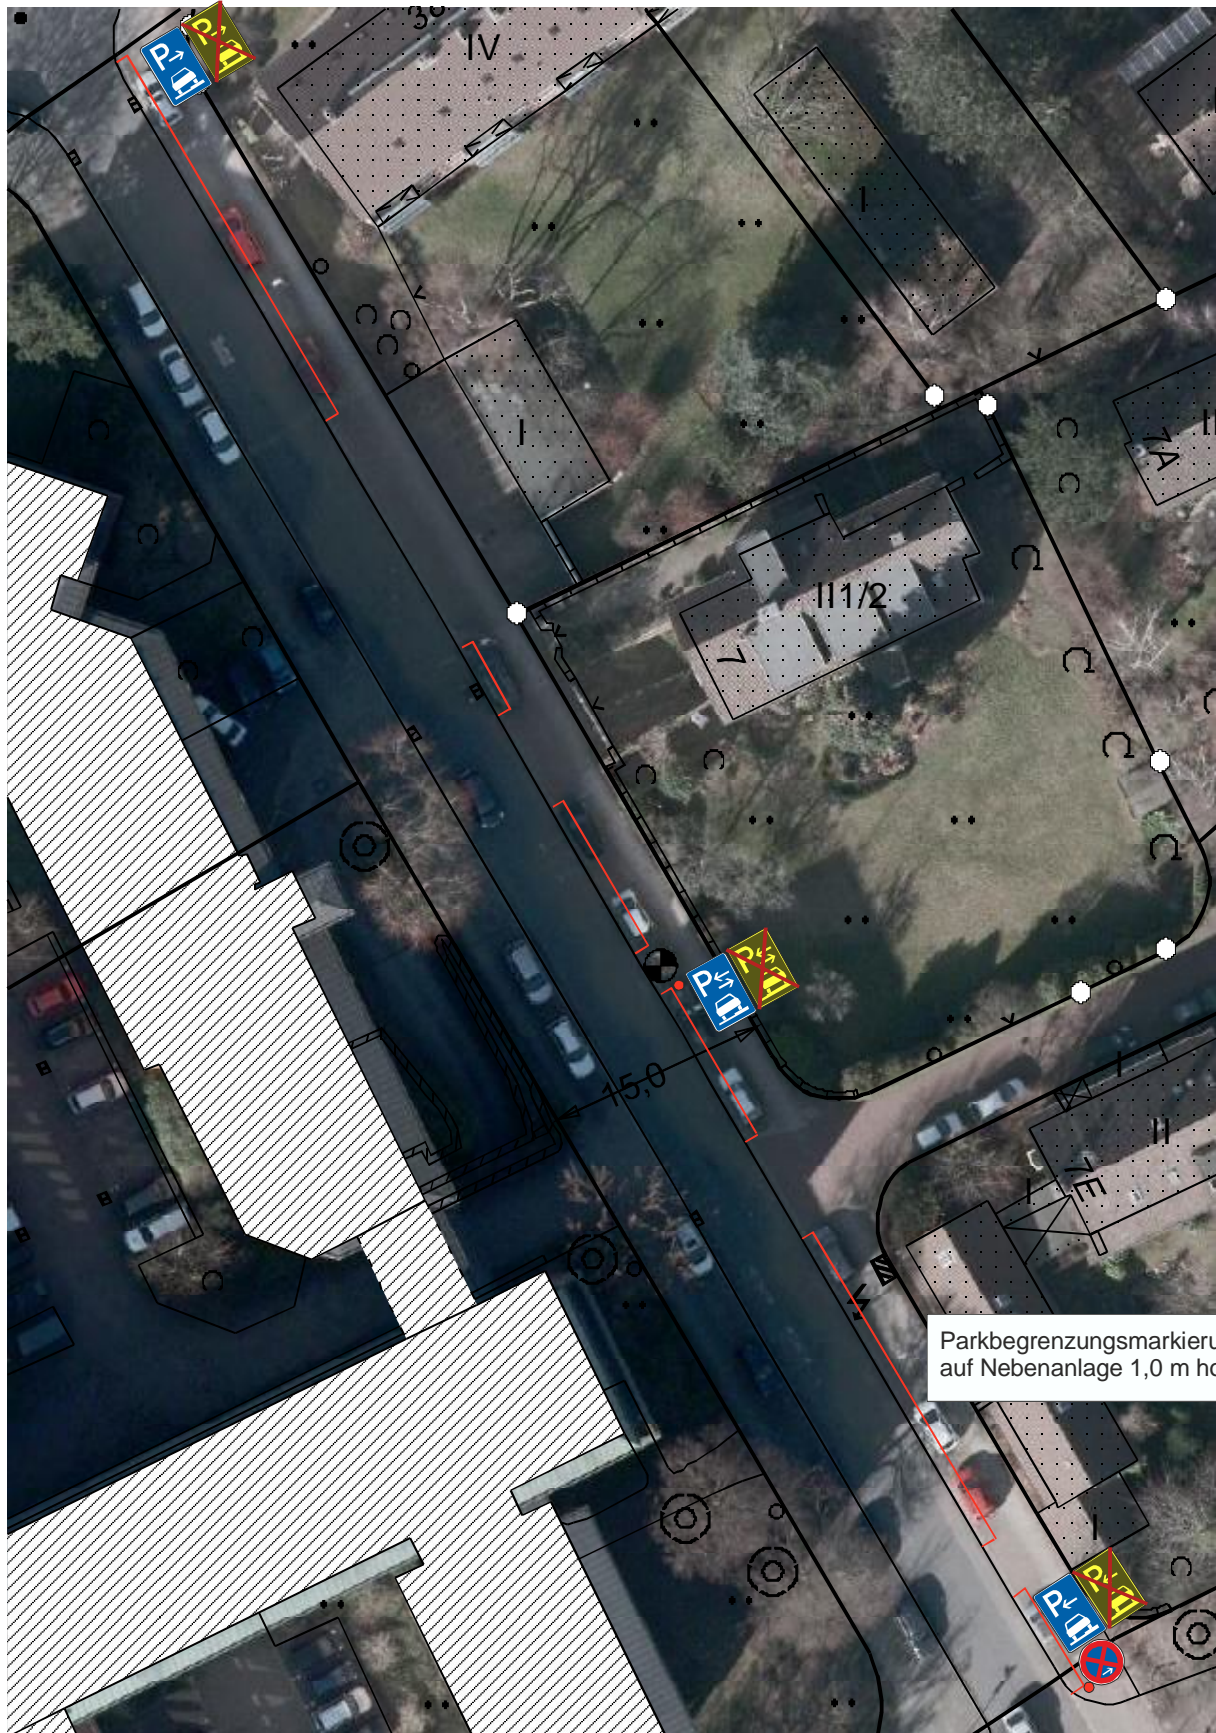

66.12.105 / Hei
Bonner Straße, von Im Haspelfelde bis Elkartallee

21.01.2014

Parkbegrenzungsmarkierung (weiß)
auf Nebenanlage 1,0 m hoch