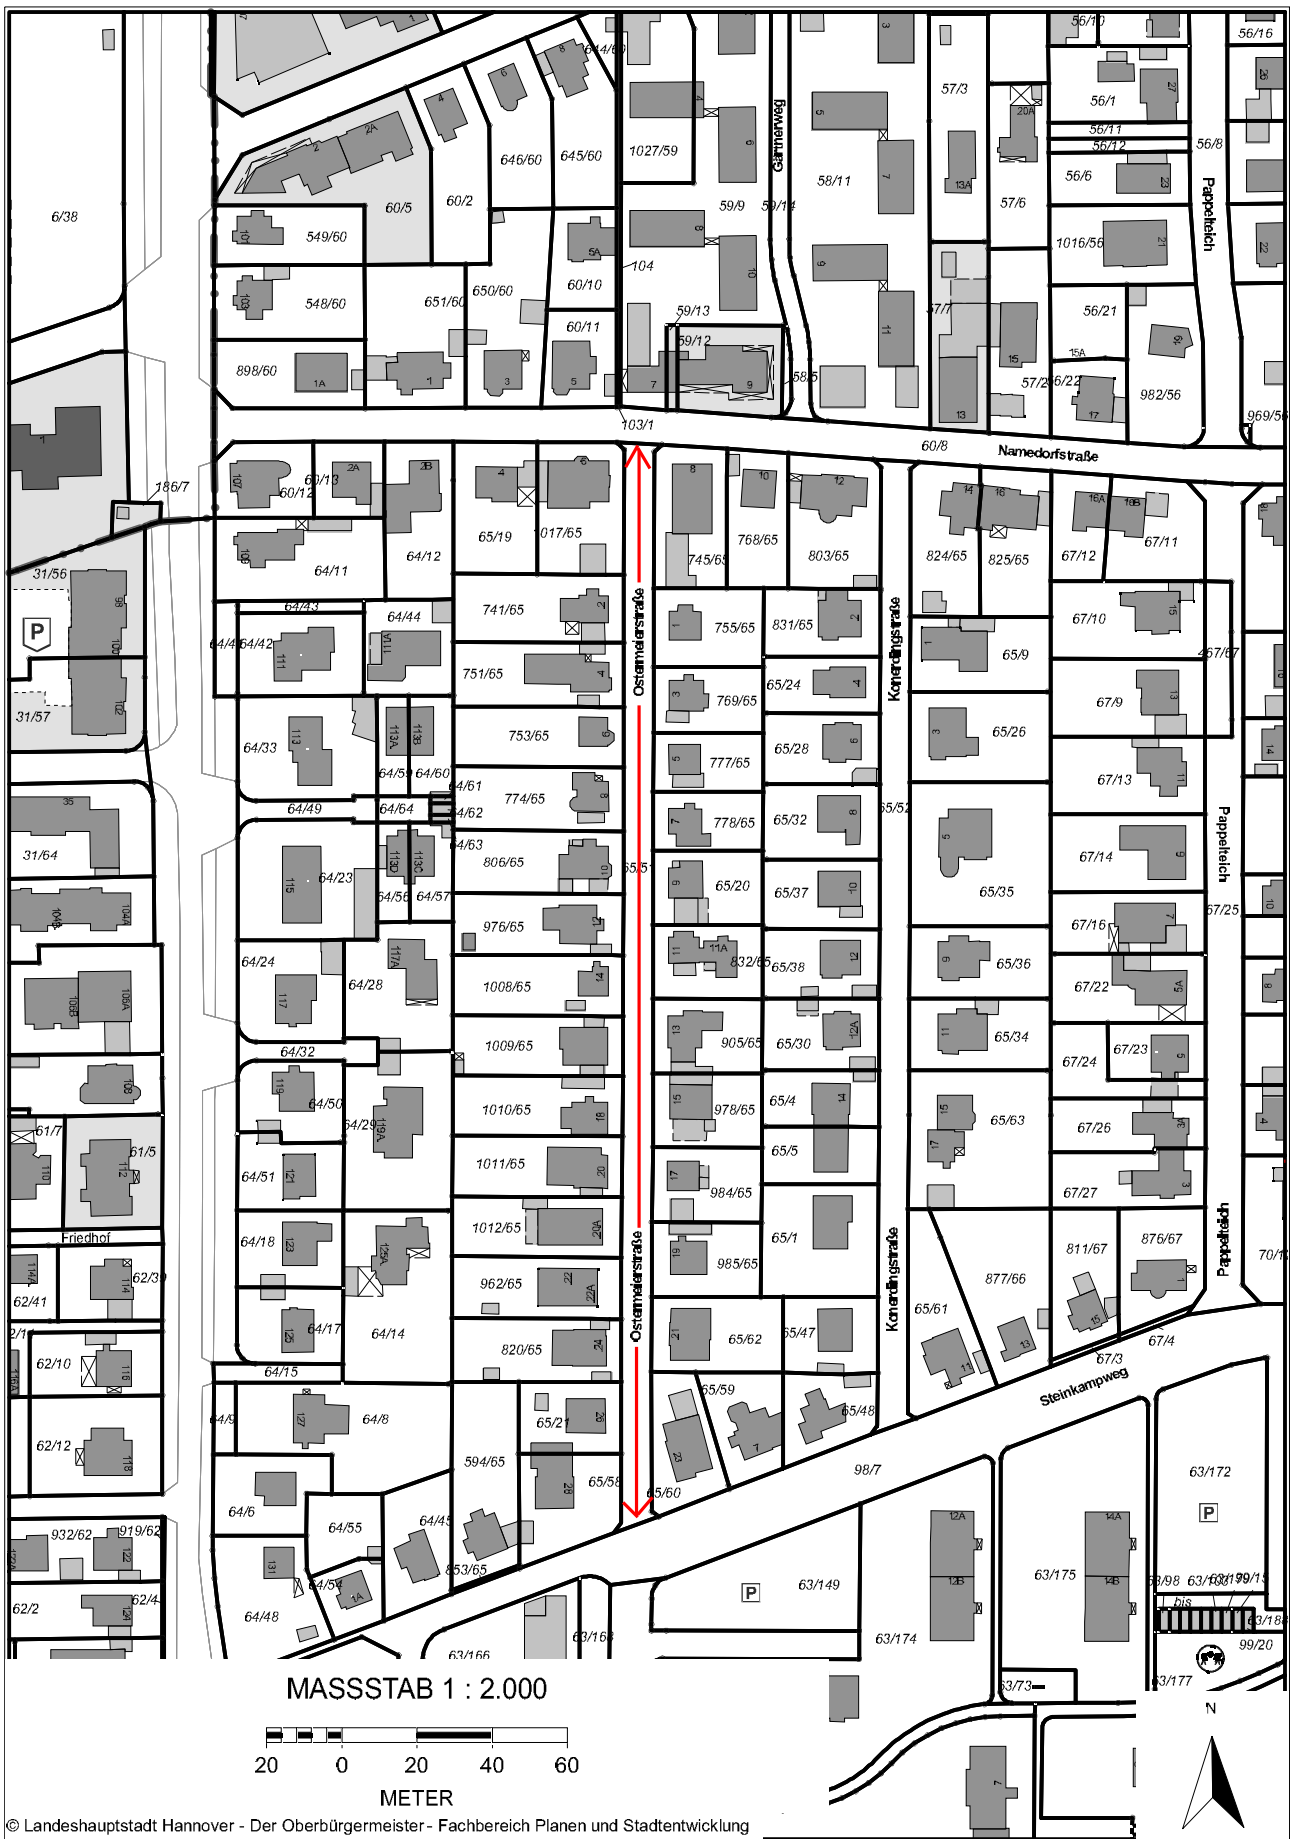

Geographisches Auskunftssystem im Intranet der Landeshauptstadt Hannover

MASSTAB 1 : 2.000