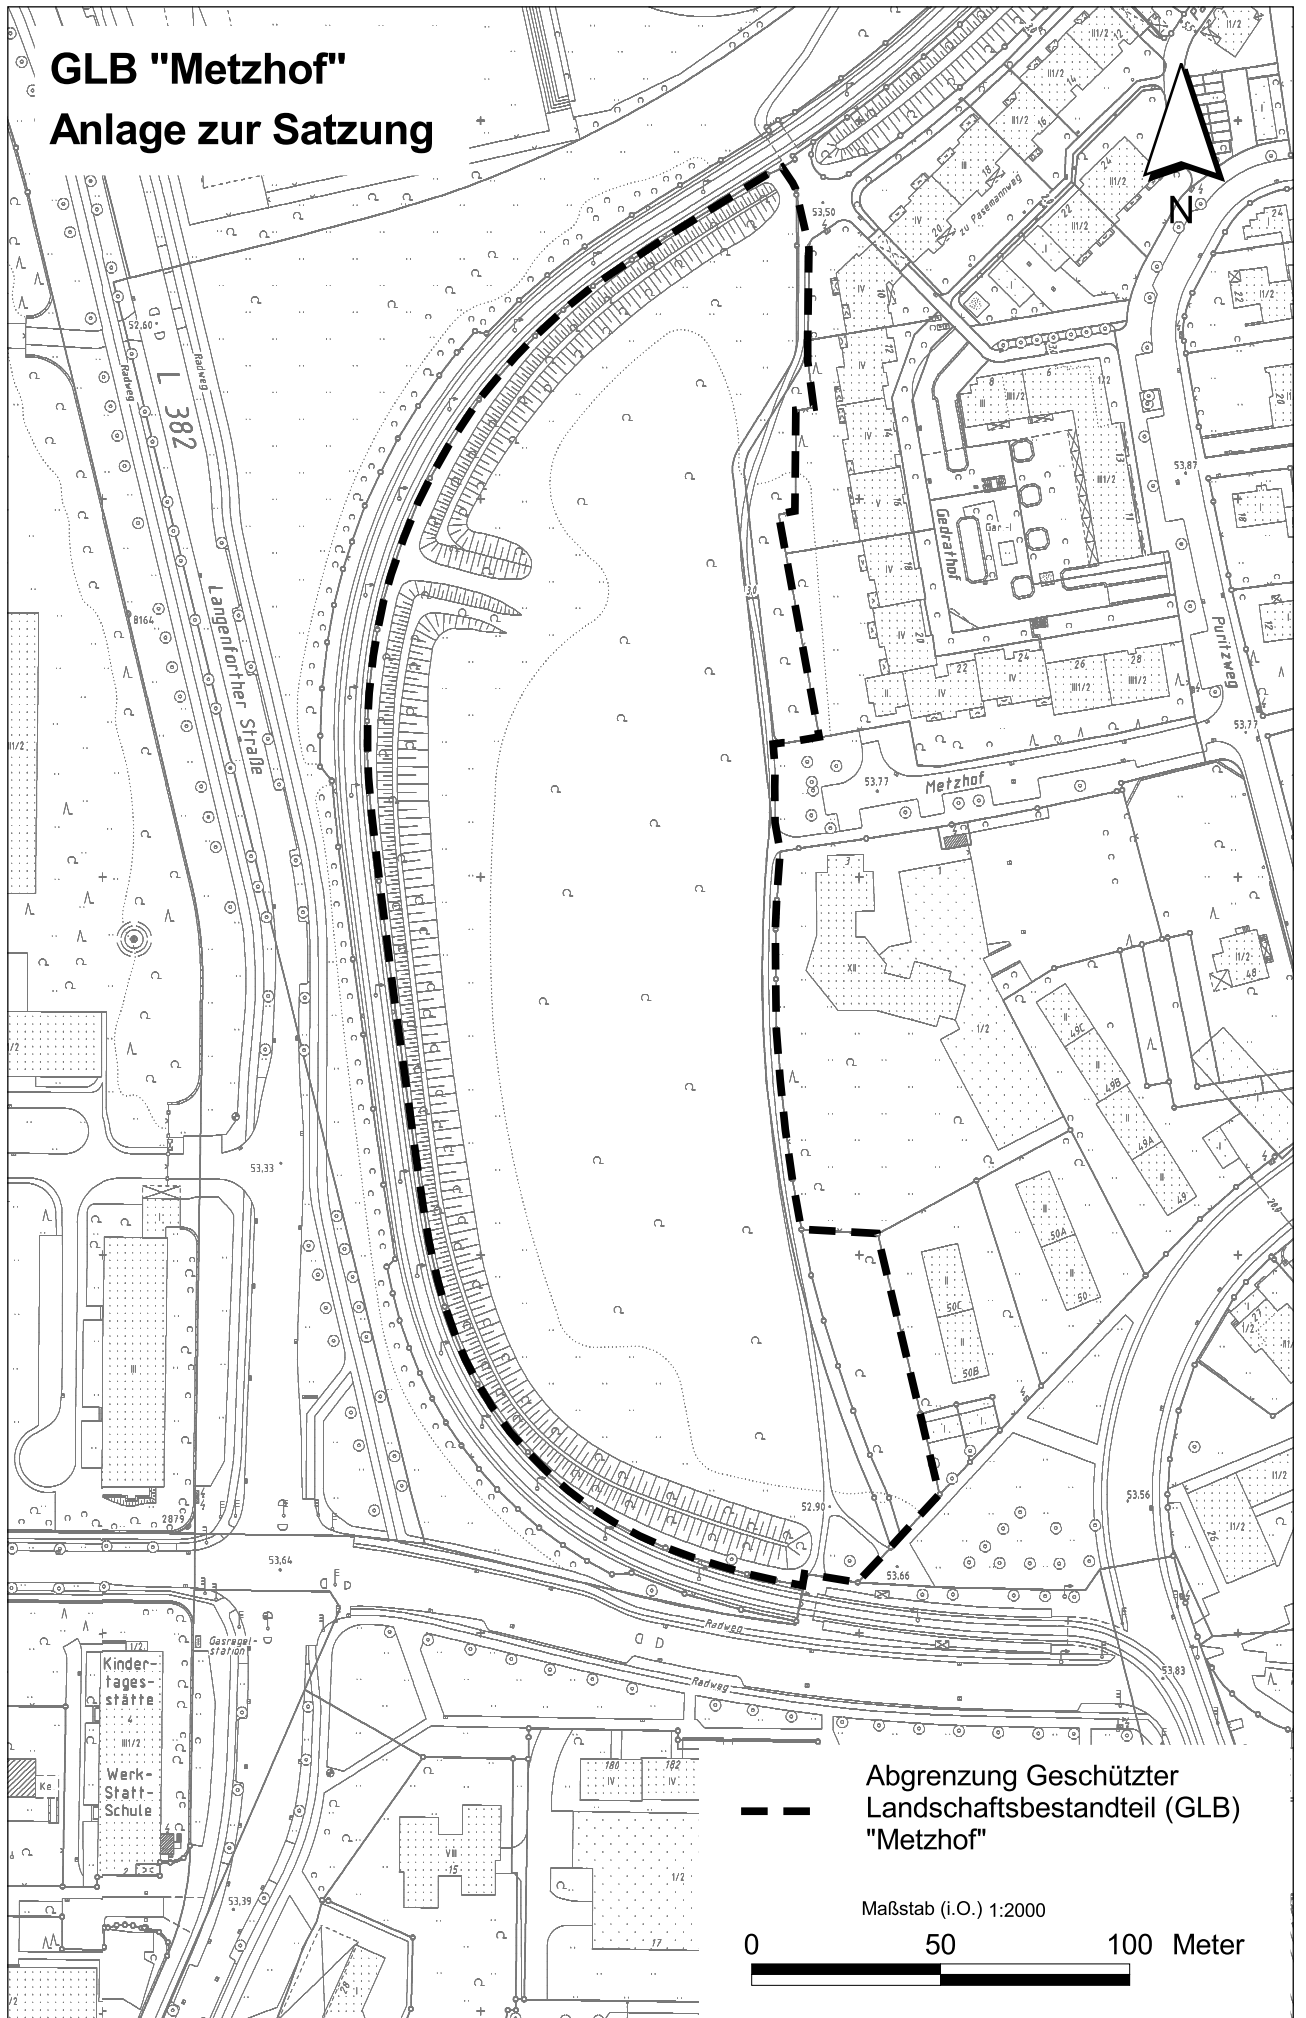

# GLB "Metz Hof" Anlage zur Satzung

Abgrenzung Geschützter  
Landschaftsbestandteil (GLB)  
"Metz Hof"

Maßstab (i.O.) 1:2000