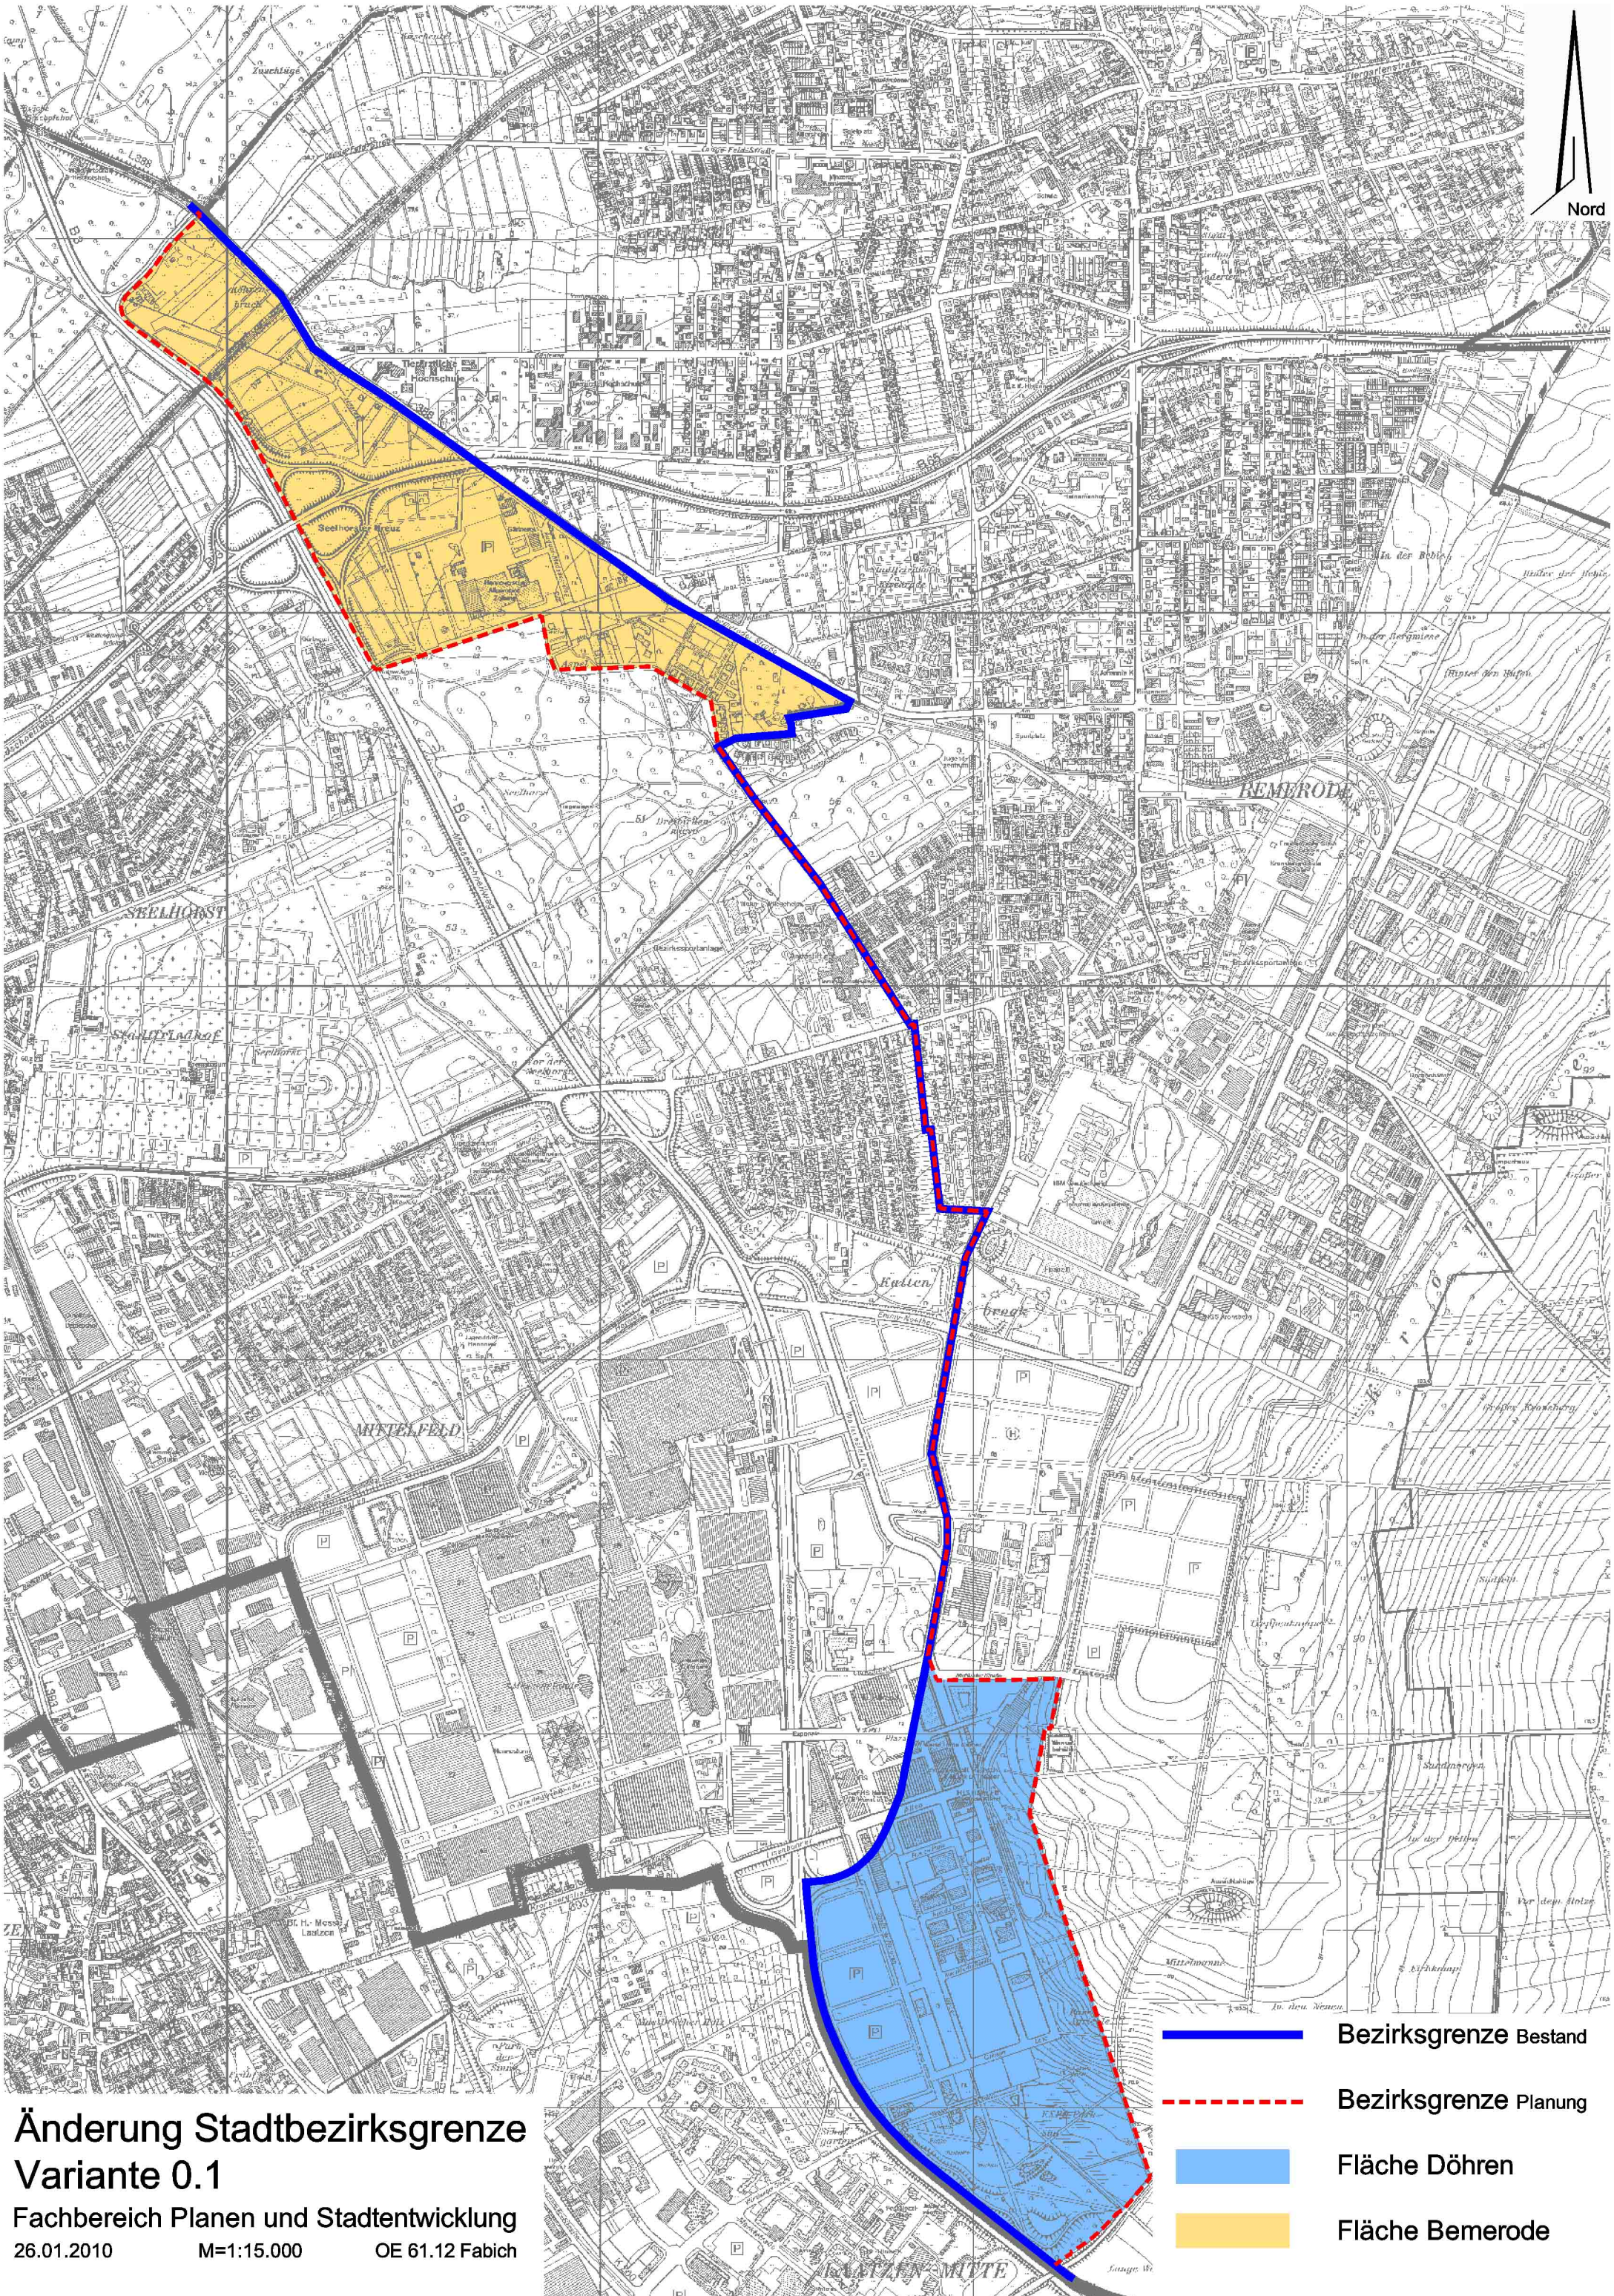

Nord

Änderung Stadtbezirksgrenze Variante 0.1

Fachbereich Planen und Stadtentwicklung
26.01.2010 M=1:15.000 OE 61.12 Fabich

-  Bezirksgrenze Bestand
-  Bezirksgrenze Planung
-  Fläche Döhren
-  Fläche Bemerode