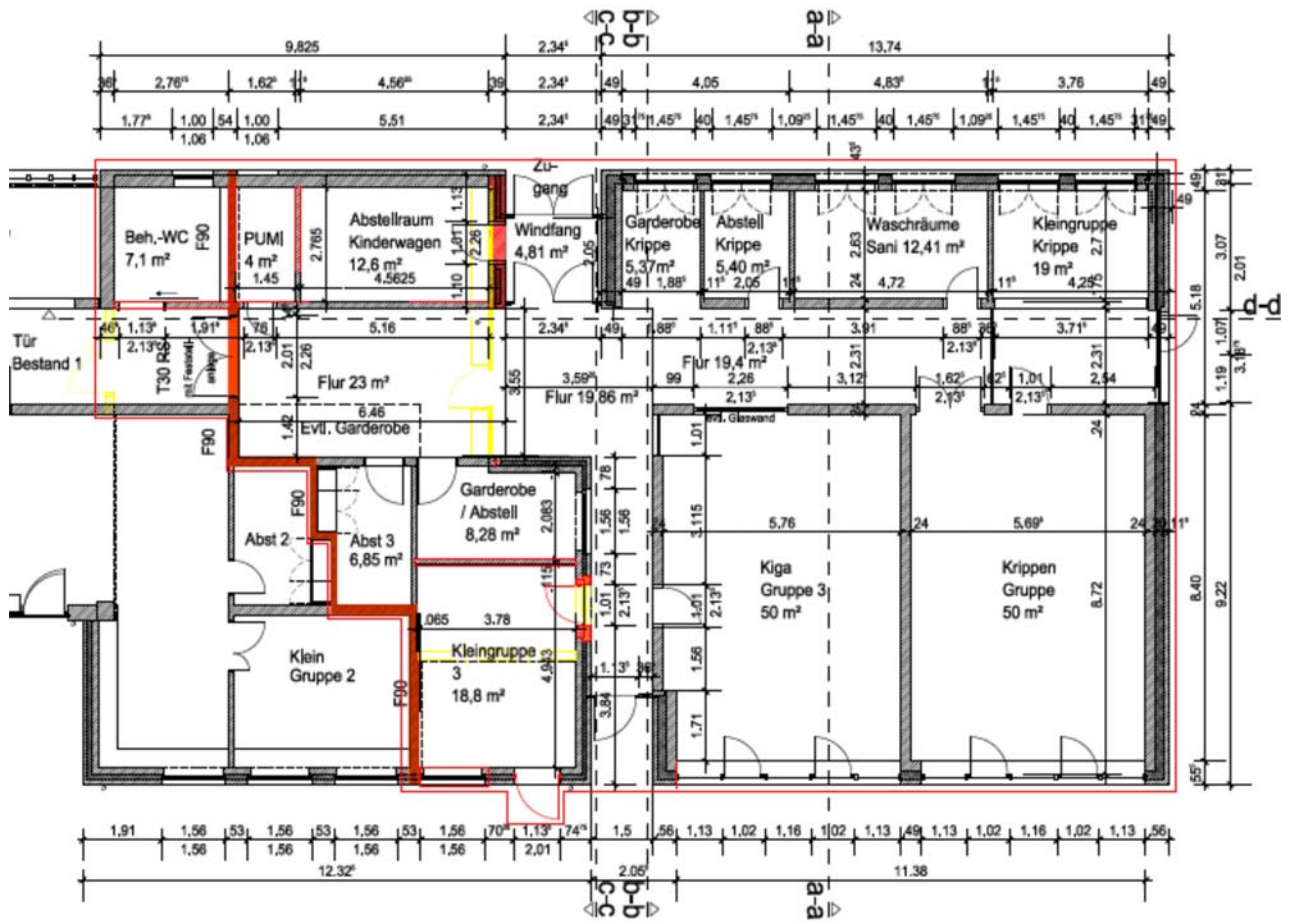

### Gesamtansichten und Grundriss

Anzicht Süd West

Anzicht Nord Ost

**OBJEKT** Kita Am Welfenplatz 22  
**PROJEKT** Erweiterung Kita Am Welfenplatz 22  
**PROJEKTNR.:** 17-2008-442, **LAGERBUCHNR.:** 007 / 0043

### Ansichten Erweiterung

Ansicht Nord-Ost

Ansicht Süd-West

Ansicht Süd-Ost

14,865

**OBJEKT** Kita Am Welfenplatz 22  
**PROJEKT** Erweiterung Kita Am Welfenplatz 22  
**PROJEKTNR.:** 17-2008-442, LAGERBUCHNR.: 007 / 0043

**Anlage Nr. 3.4**  
**zur**  
**Drucksache Nr.**

**Grundriss Erweiterung**

**OBJEKT** Kita Am Welfenplatz 22  
**PROJEKT** Erweiterung Kita Am Welfenplatz 22  
**PROJEKTNR.:** 17-2008-442, LAGERBUCHNR.: 007 / 0043