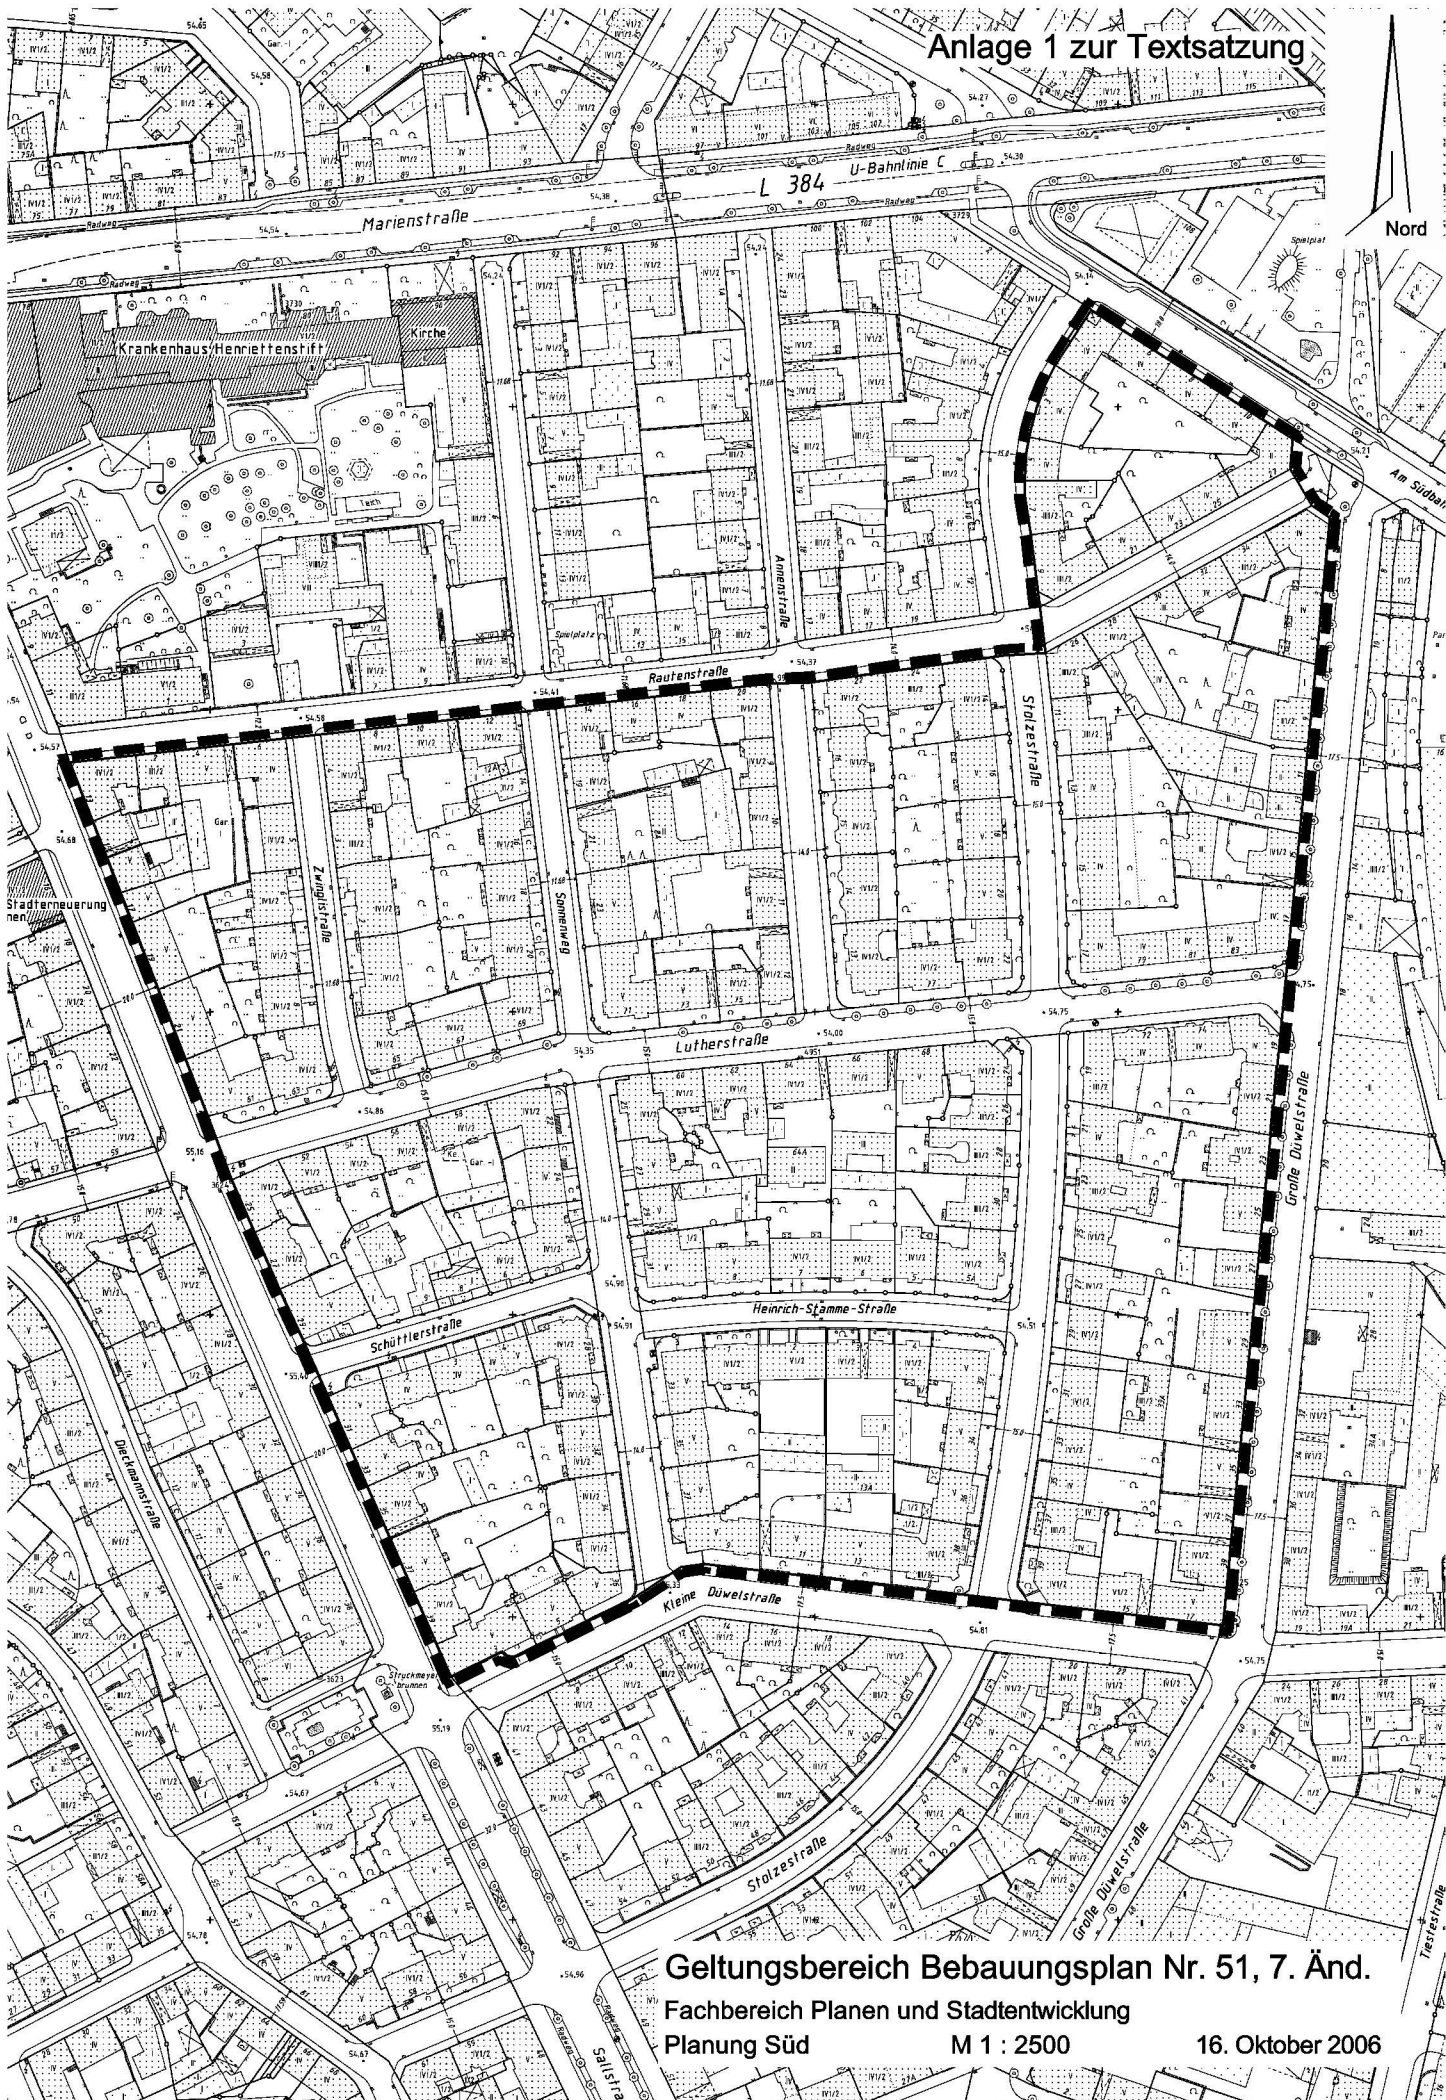

Anlage 1 zur Textsatzung

Geltungsbereich Bebauungsplan Nr. 51, 7. Änd.

Fachbereich Planen und Stadtentwicklung

Planung Süd

M 1 : 2500

16. Oktober 2006