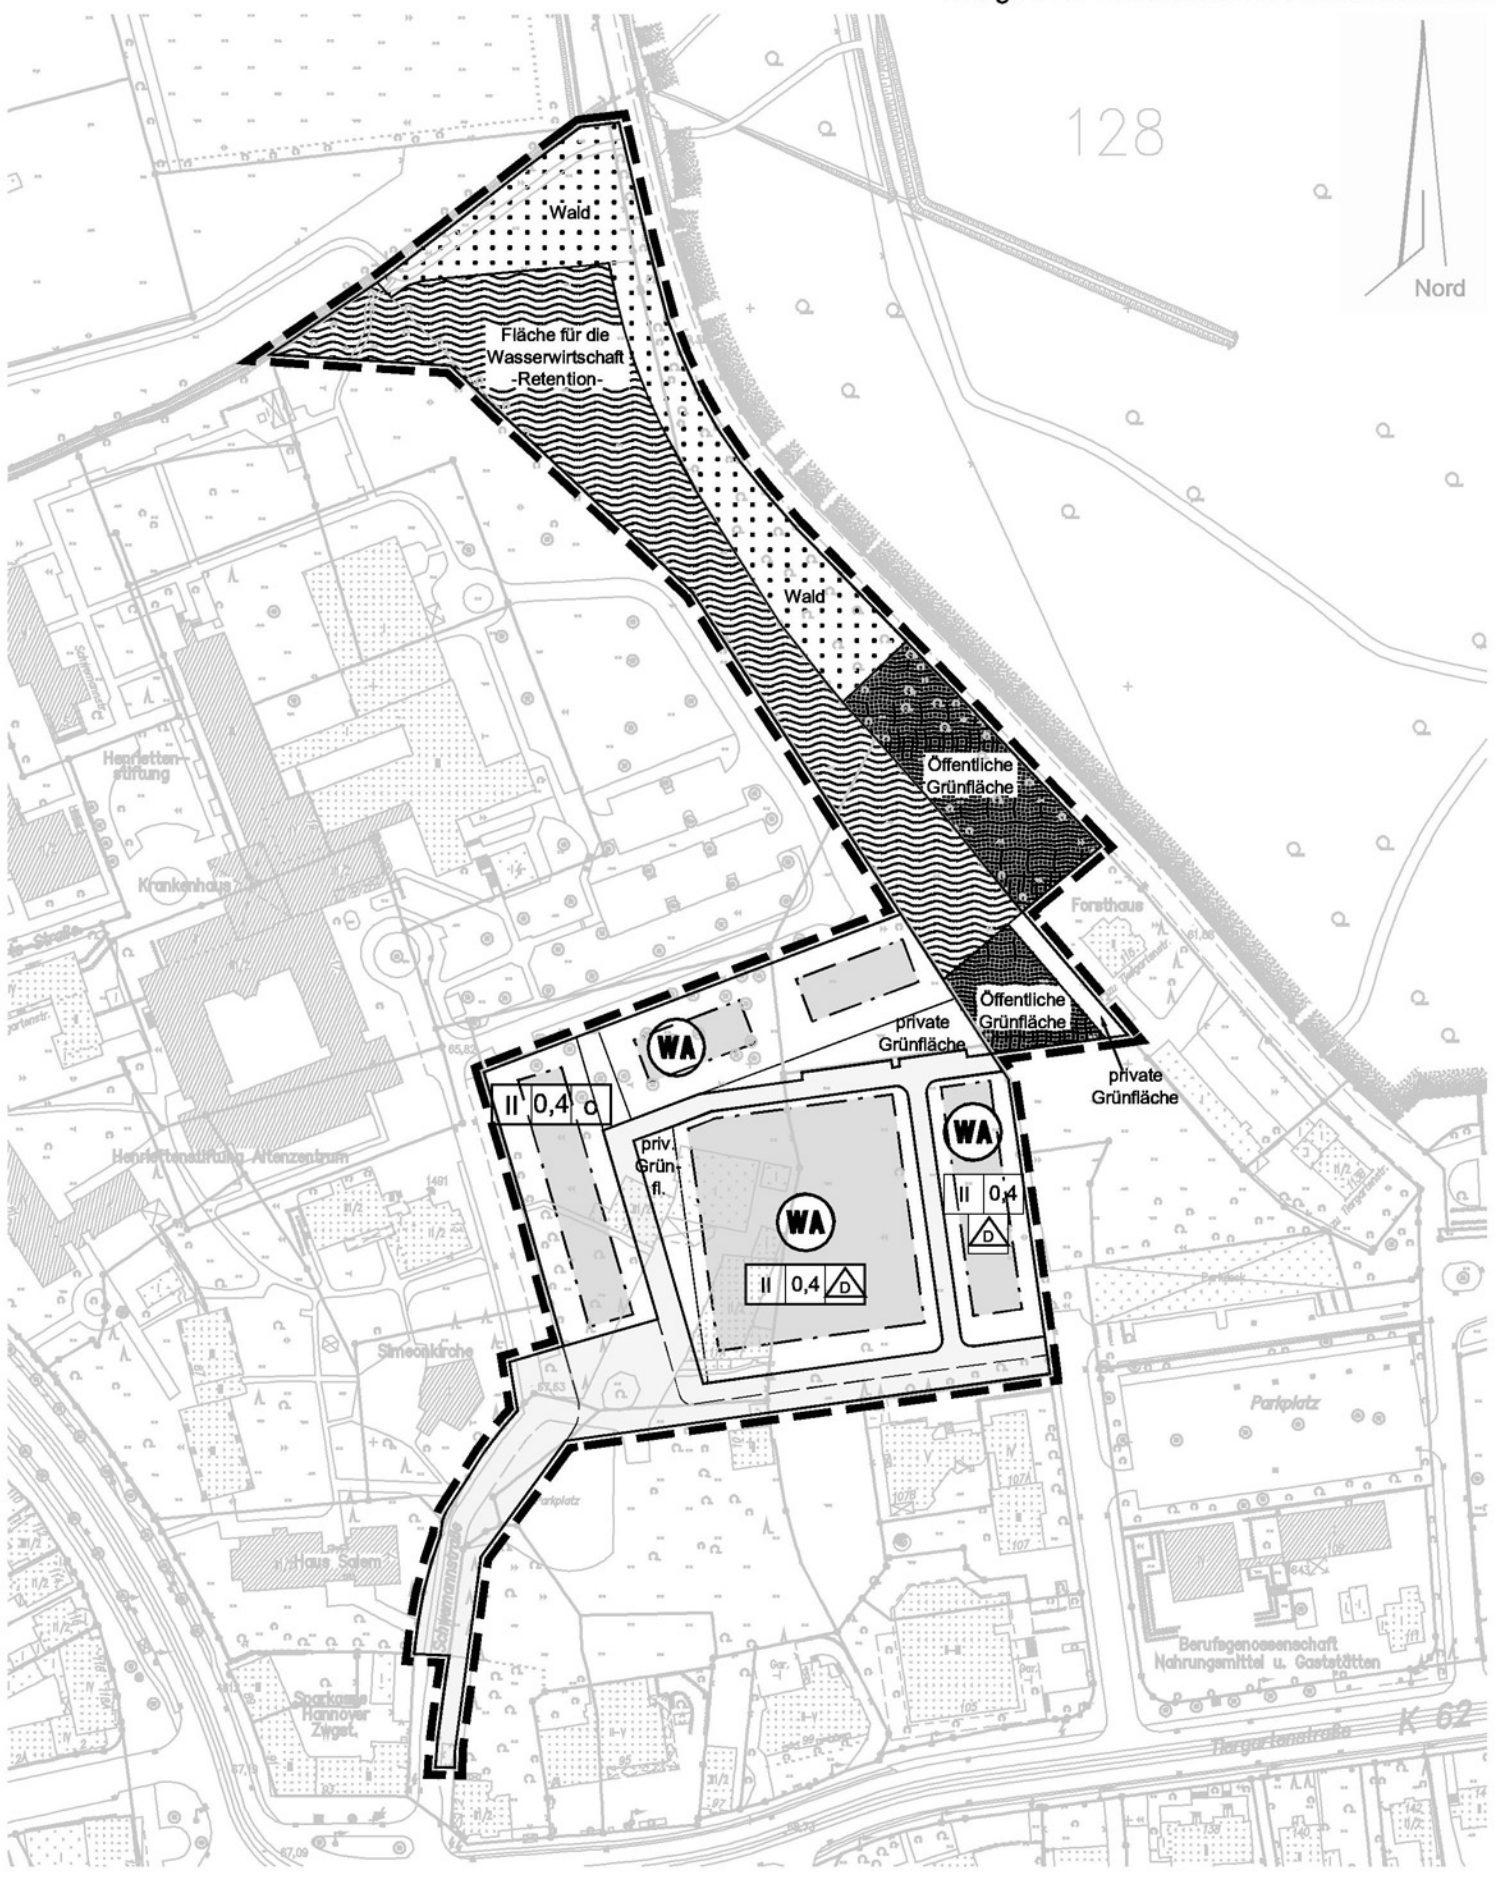

128

Nord

Bebauungsplan Nr. 642, 3. Änd. - Henriettenstiftung Wohnungsbau -

Maßstab 1 : 2000