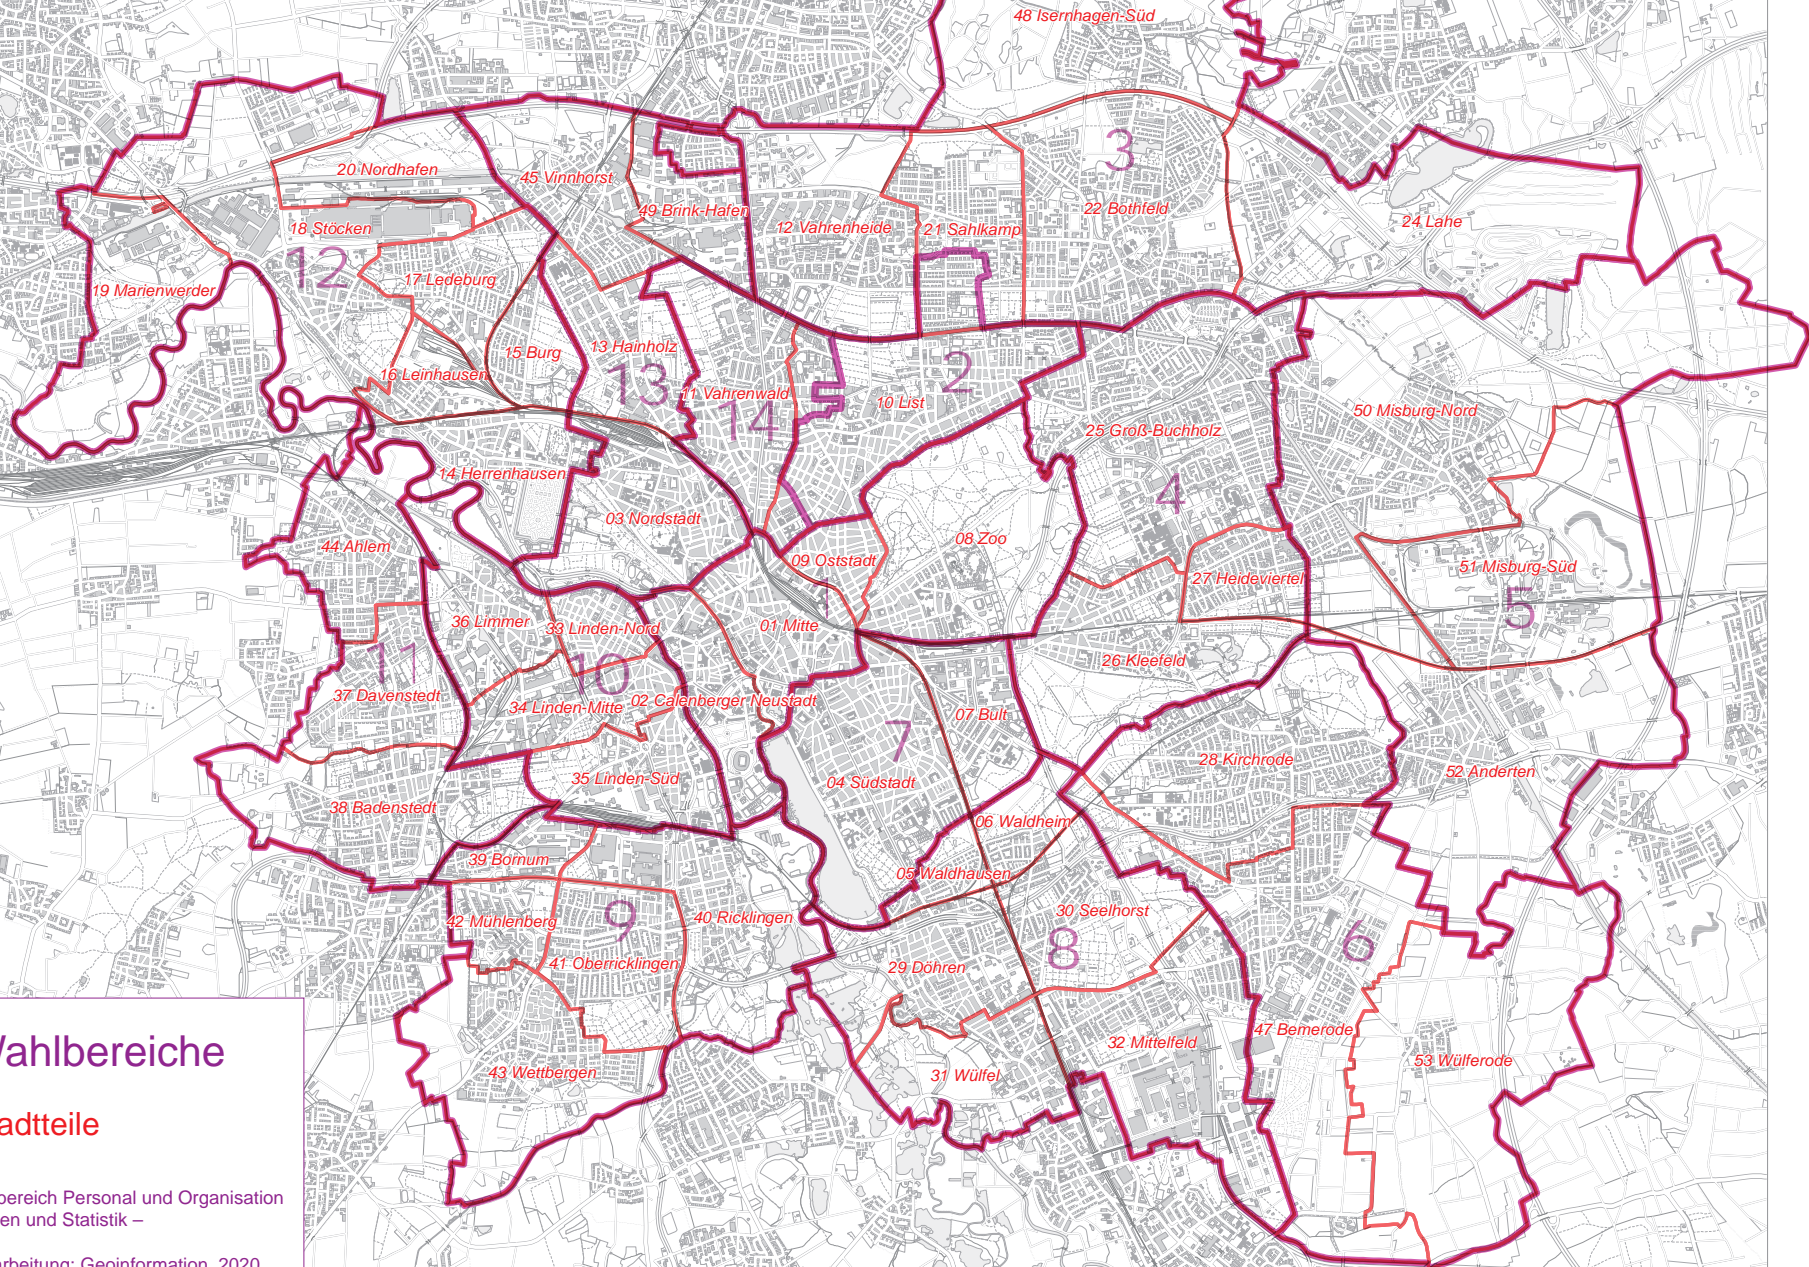

Kommunalwahlen 2021

– Wahlbereiche der Ratswahl –

Beschlussdrucksache /2020
Anlage 2

9 Wahlbereiche

— Stadtteile

Bearbeitung: Fachbereich Personal und Organisation
– Sachgebiet Wahlen und Statistik –

Kartografische Bearbeitung: Geoinformation, 2020
Stand: November 2021