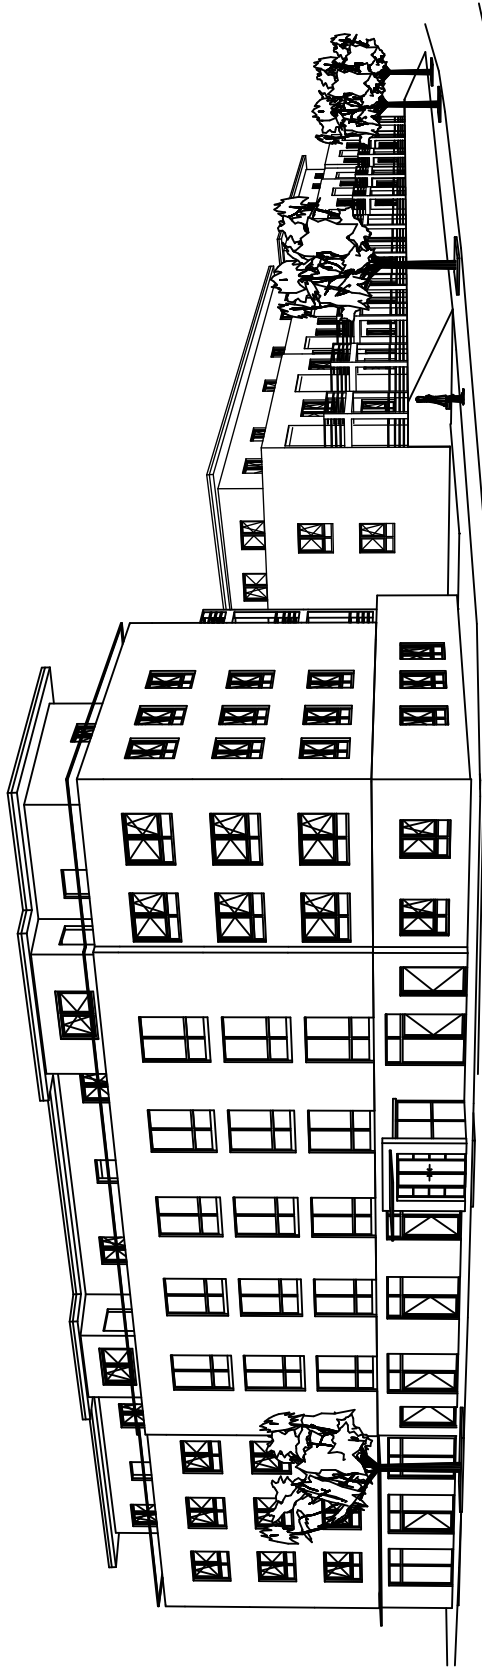

ANSICHT WEST

PERSPEKTIVE NORD - WEST (ECKE TIERGARTENSTRASSE / KRONBERGER STRASSE)

VORABZUG

KOLFHAUS + BEELE

Architektur und Ingenieurbüro
 Mühlenstr. 24 - 49324 Melle - Telefon: 05422/9475-0
 info@kollhaus-beele.de - Telefax: 05422/9475-10

Bauvorhaben : SERVICE-WOHNEN
 TIERGARTENSTRASSE
 HANNOVER

Bauteil : Ansicht West
 Perspektive Nord - West

Maßstab : 1 : 500 | Gez. : 28.06.2005 GR