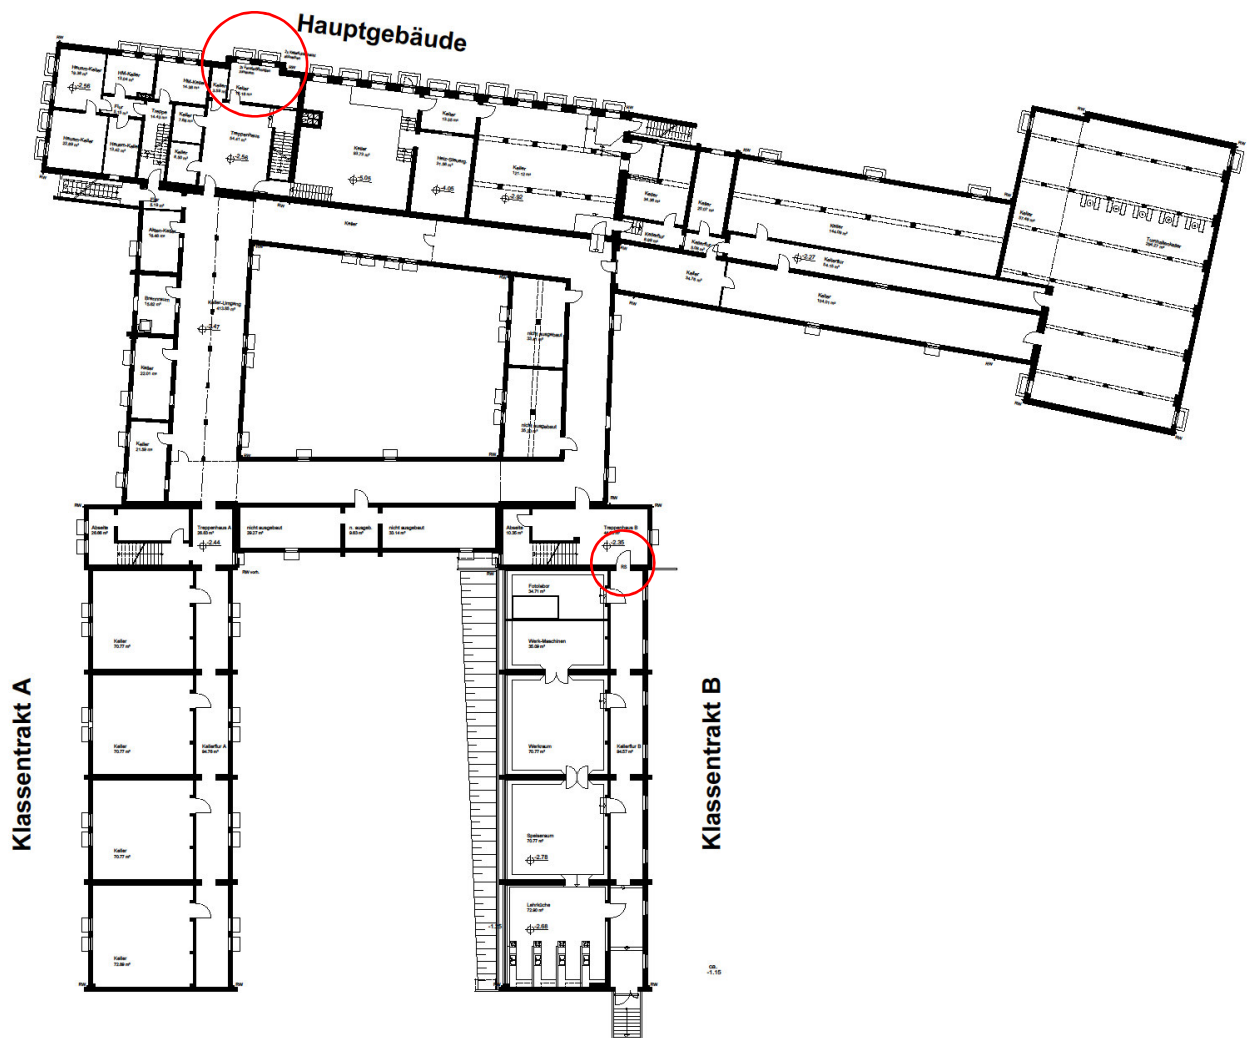

OBJEKT	<u>Gymnasium Goetheschule Außenstelle, Brandschutz- und Sicherheitsmaßnahmen</u>	Anlage Nr. 3.2
PROJEKT	<u>Brandschutzmaßnahmen</u>	
PROJEKTNR.:	<u>B.191500006</u> <u>LAGERBUCHNR.: 0019/0050</u>	

Grundriss Kellergeschoss