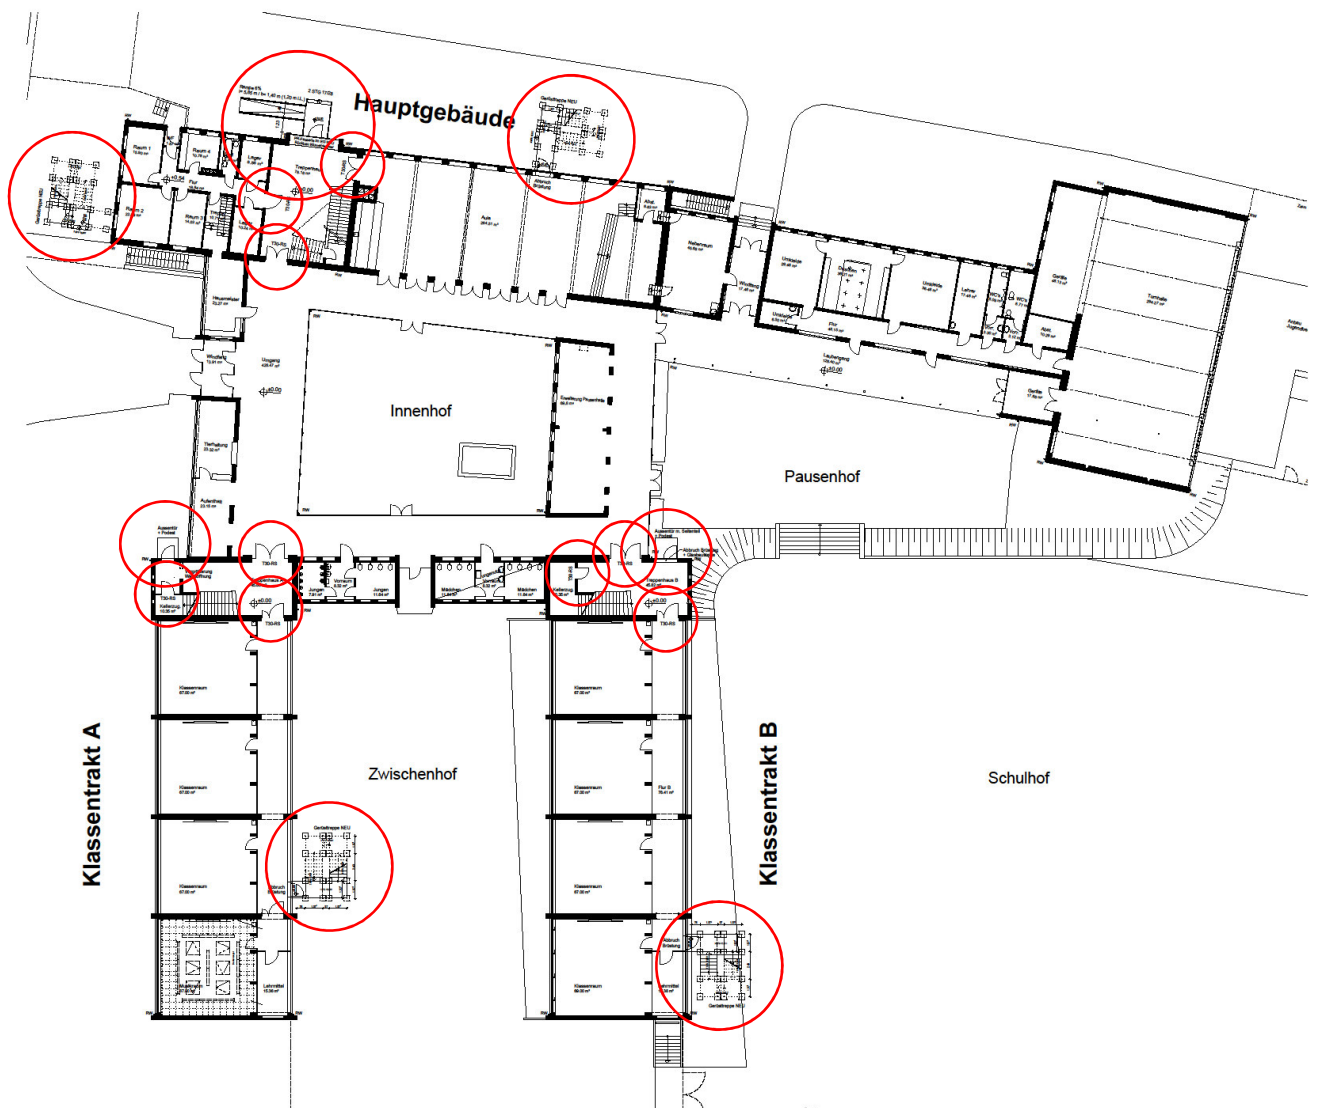

OBJEKT	<u>Gymnasium Goetheschule Außenstelle, Brandschutz- und Sicherheitsmaßnahmen</u>	Anlage Nr. 3.3
PROJEKT	<u>Brandschutzmaßnahmen</u>	
PROJEKTNR.:	<u>B.191500006</u> <u>LAGERBUCHNR.: 0019/0050</u>	

Grundriss Erdgeschoss