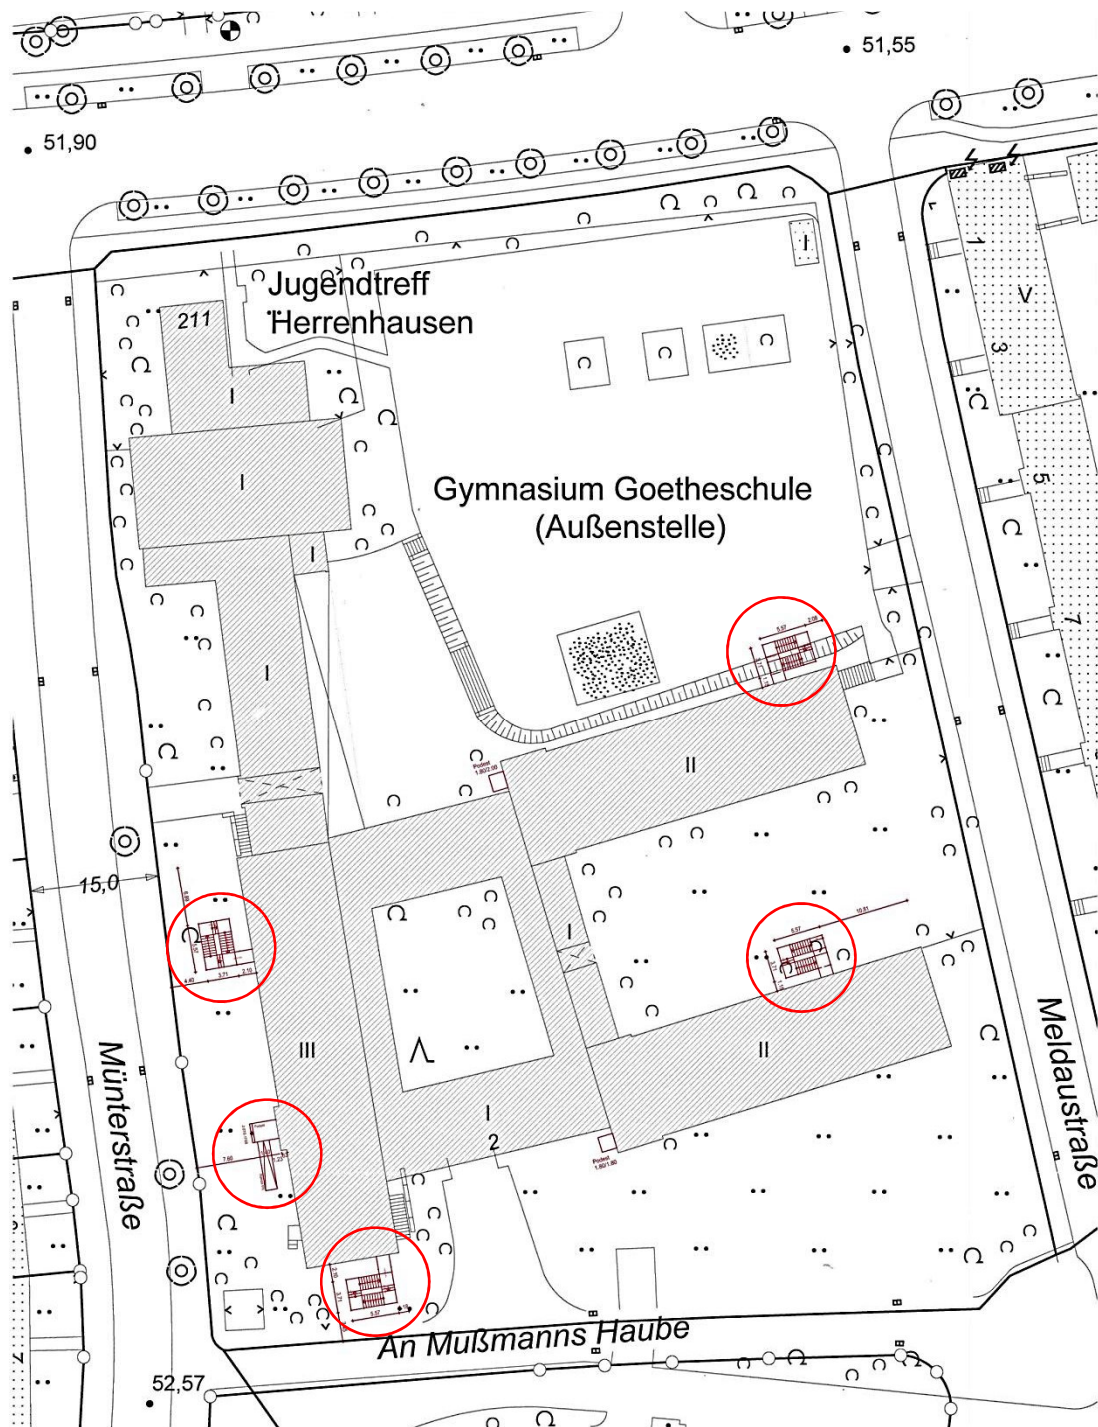

OBJEKT	<u>Gymnasium Goetheschule Außenstelle, Brandschutz- und Sicherheitsmaßnahmen</u>	Anlage Nr. 3.1
PROJEKT	<u>Brandschutzmaßnahmen</u>	
PROJEKTNR.:	<u>B.191500006</u> <u>LAGERBUCHNR.: 0019/0050</u>	

Lageplan

OBJEKT	<u>Gymnasium Goetheschule Außenstelle, Brandschutz- und Sicherheitsmaßnahmen</u>	Anlage Nr. 3.2
PROJEKT	<u>Brandschutzmaßnahmen</u>	
PROJEKTNR.:	<u>B.191500006</u> <u>LAGERBUCHNR.: 0019/0050</u>	