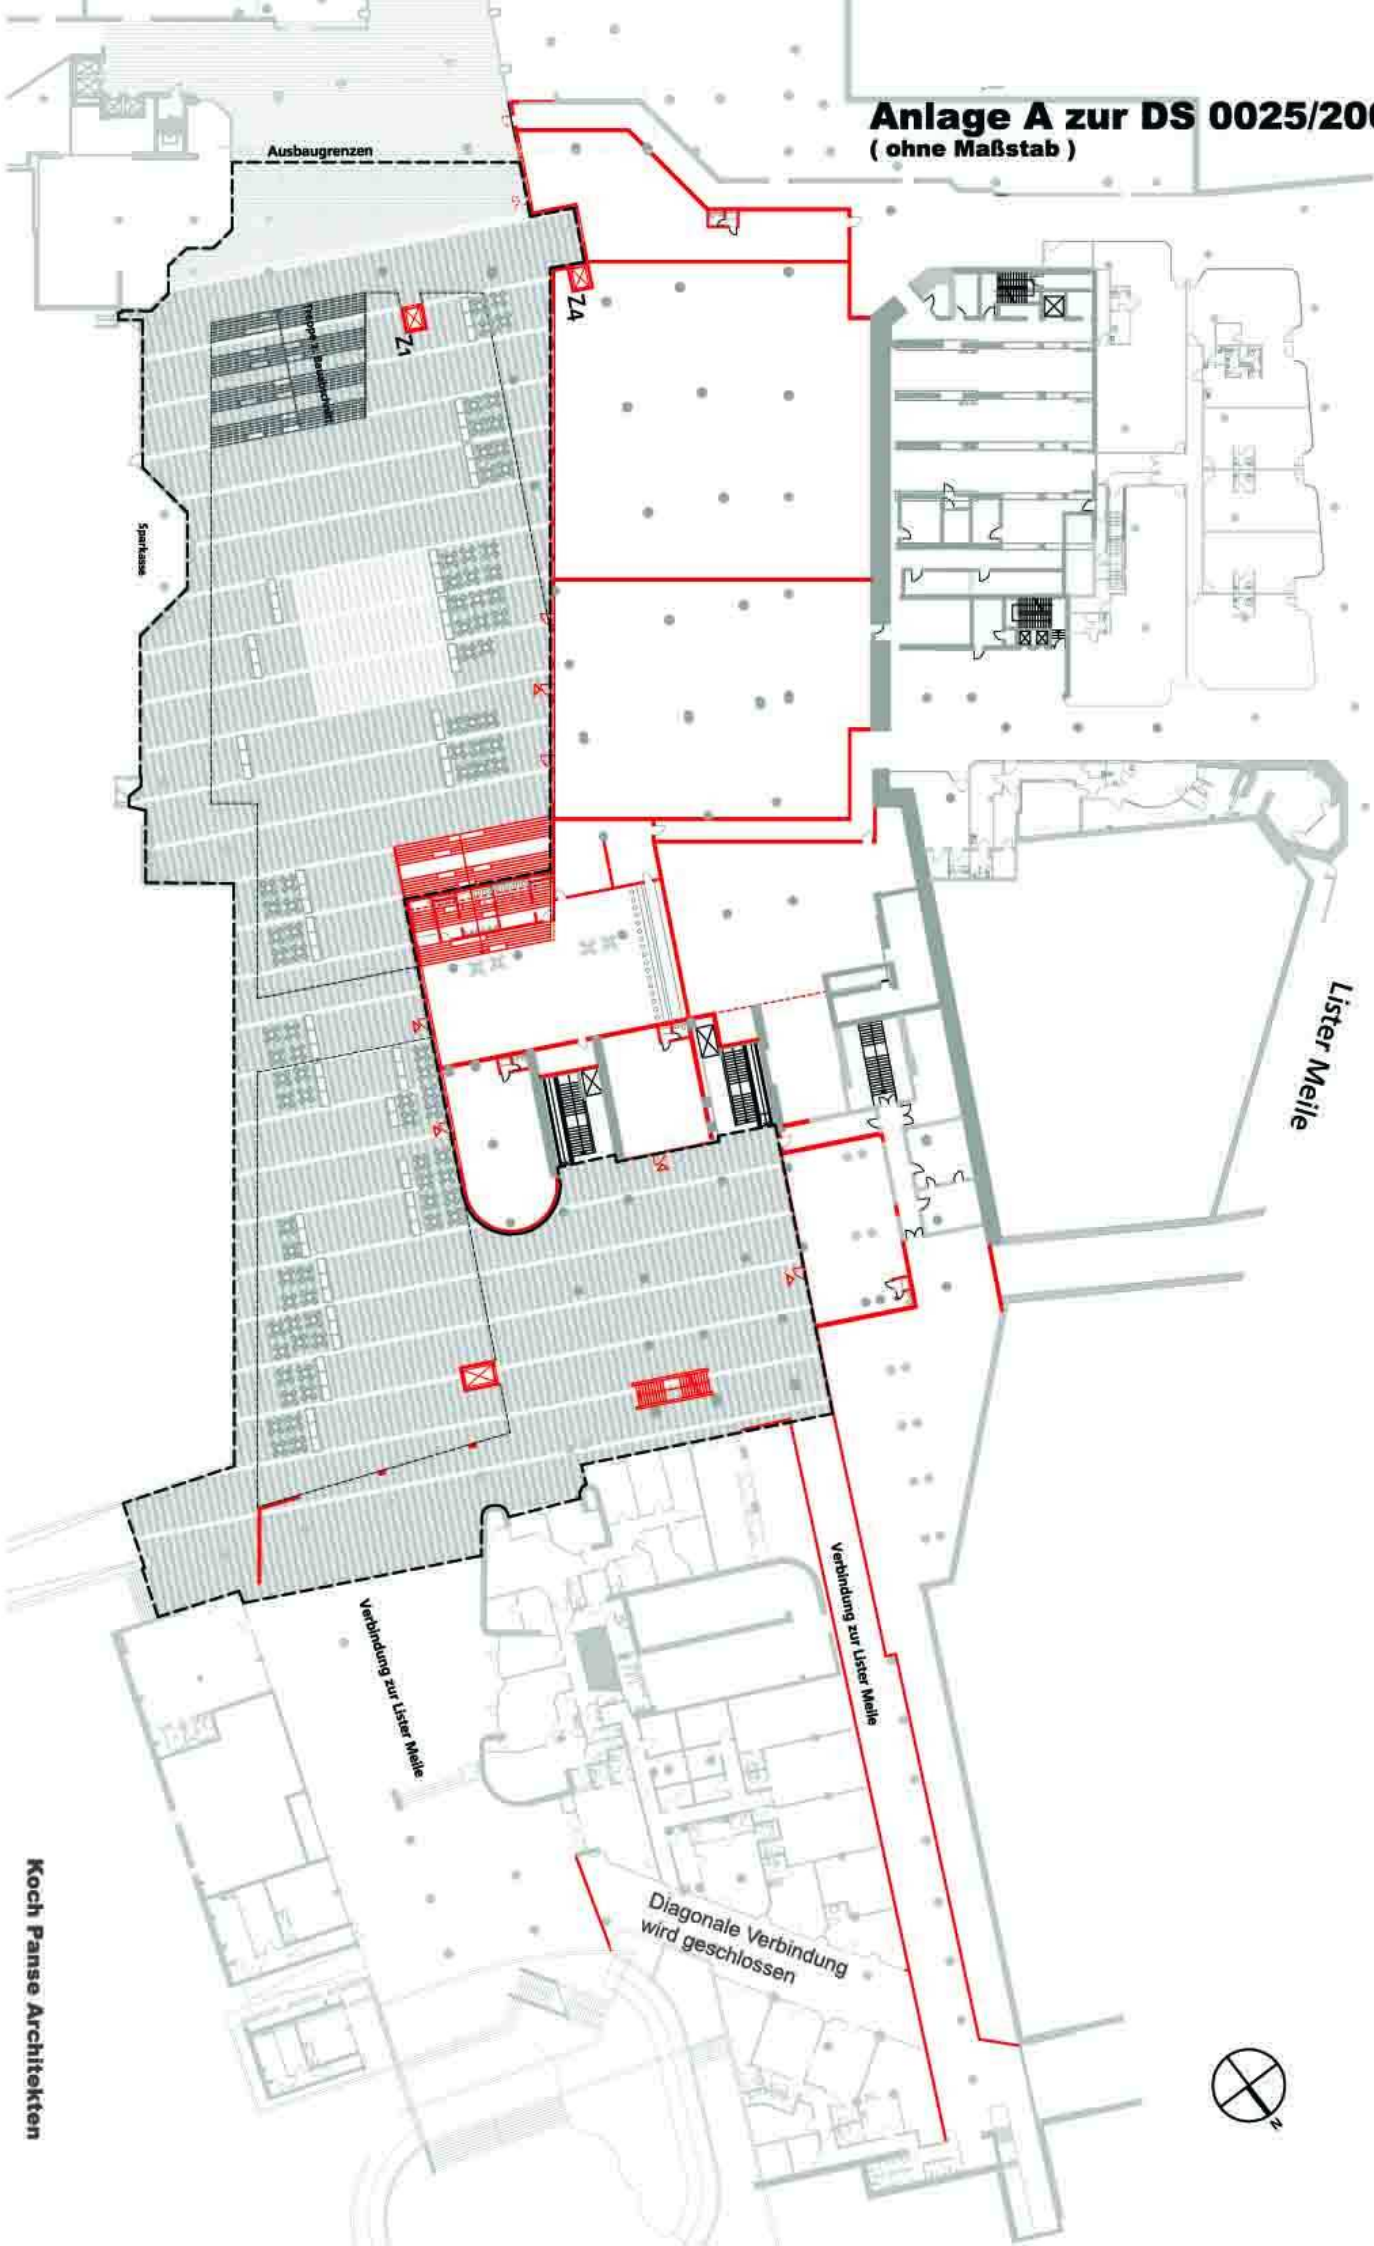

Anlage A zur DS 0025/2007
(ohne Maßstab)

Koch Panse Architekten

Raschplatz Ebene -1
Planstand 16.01.2007