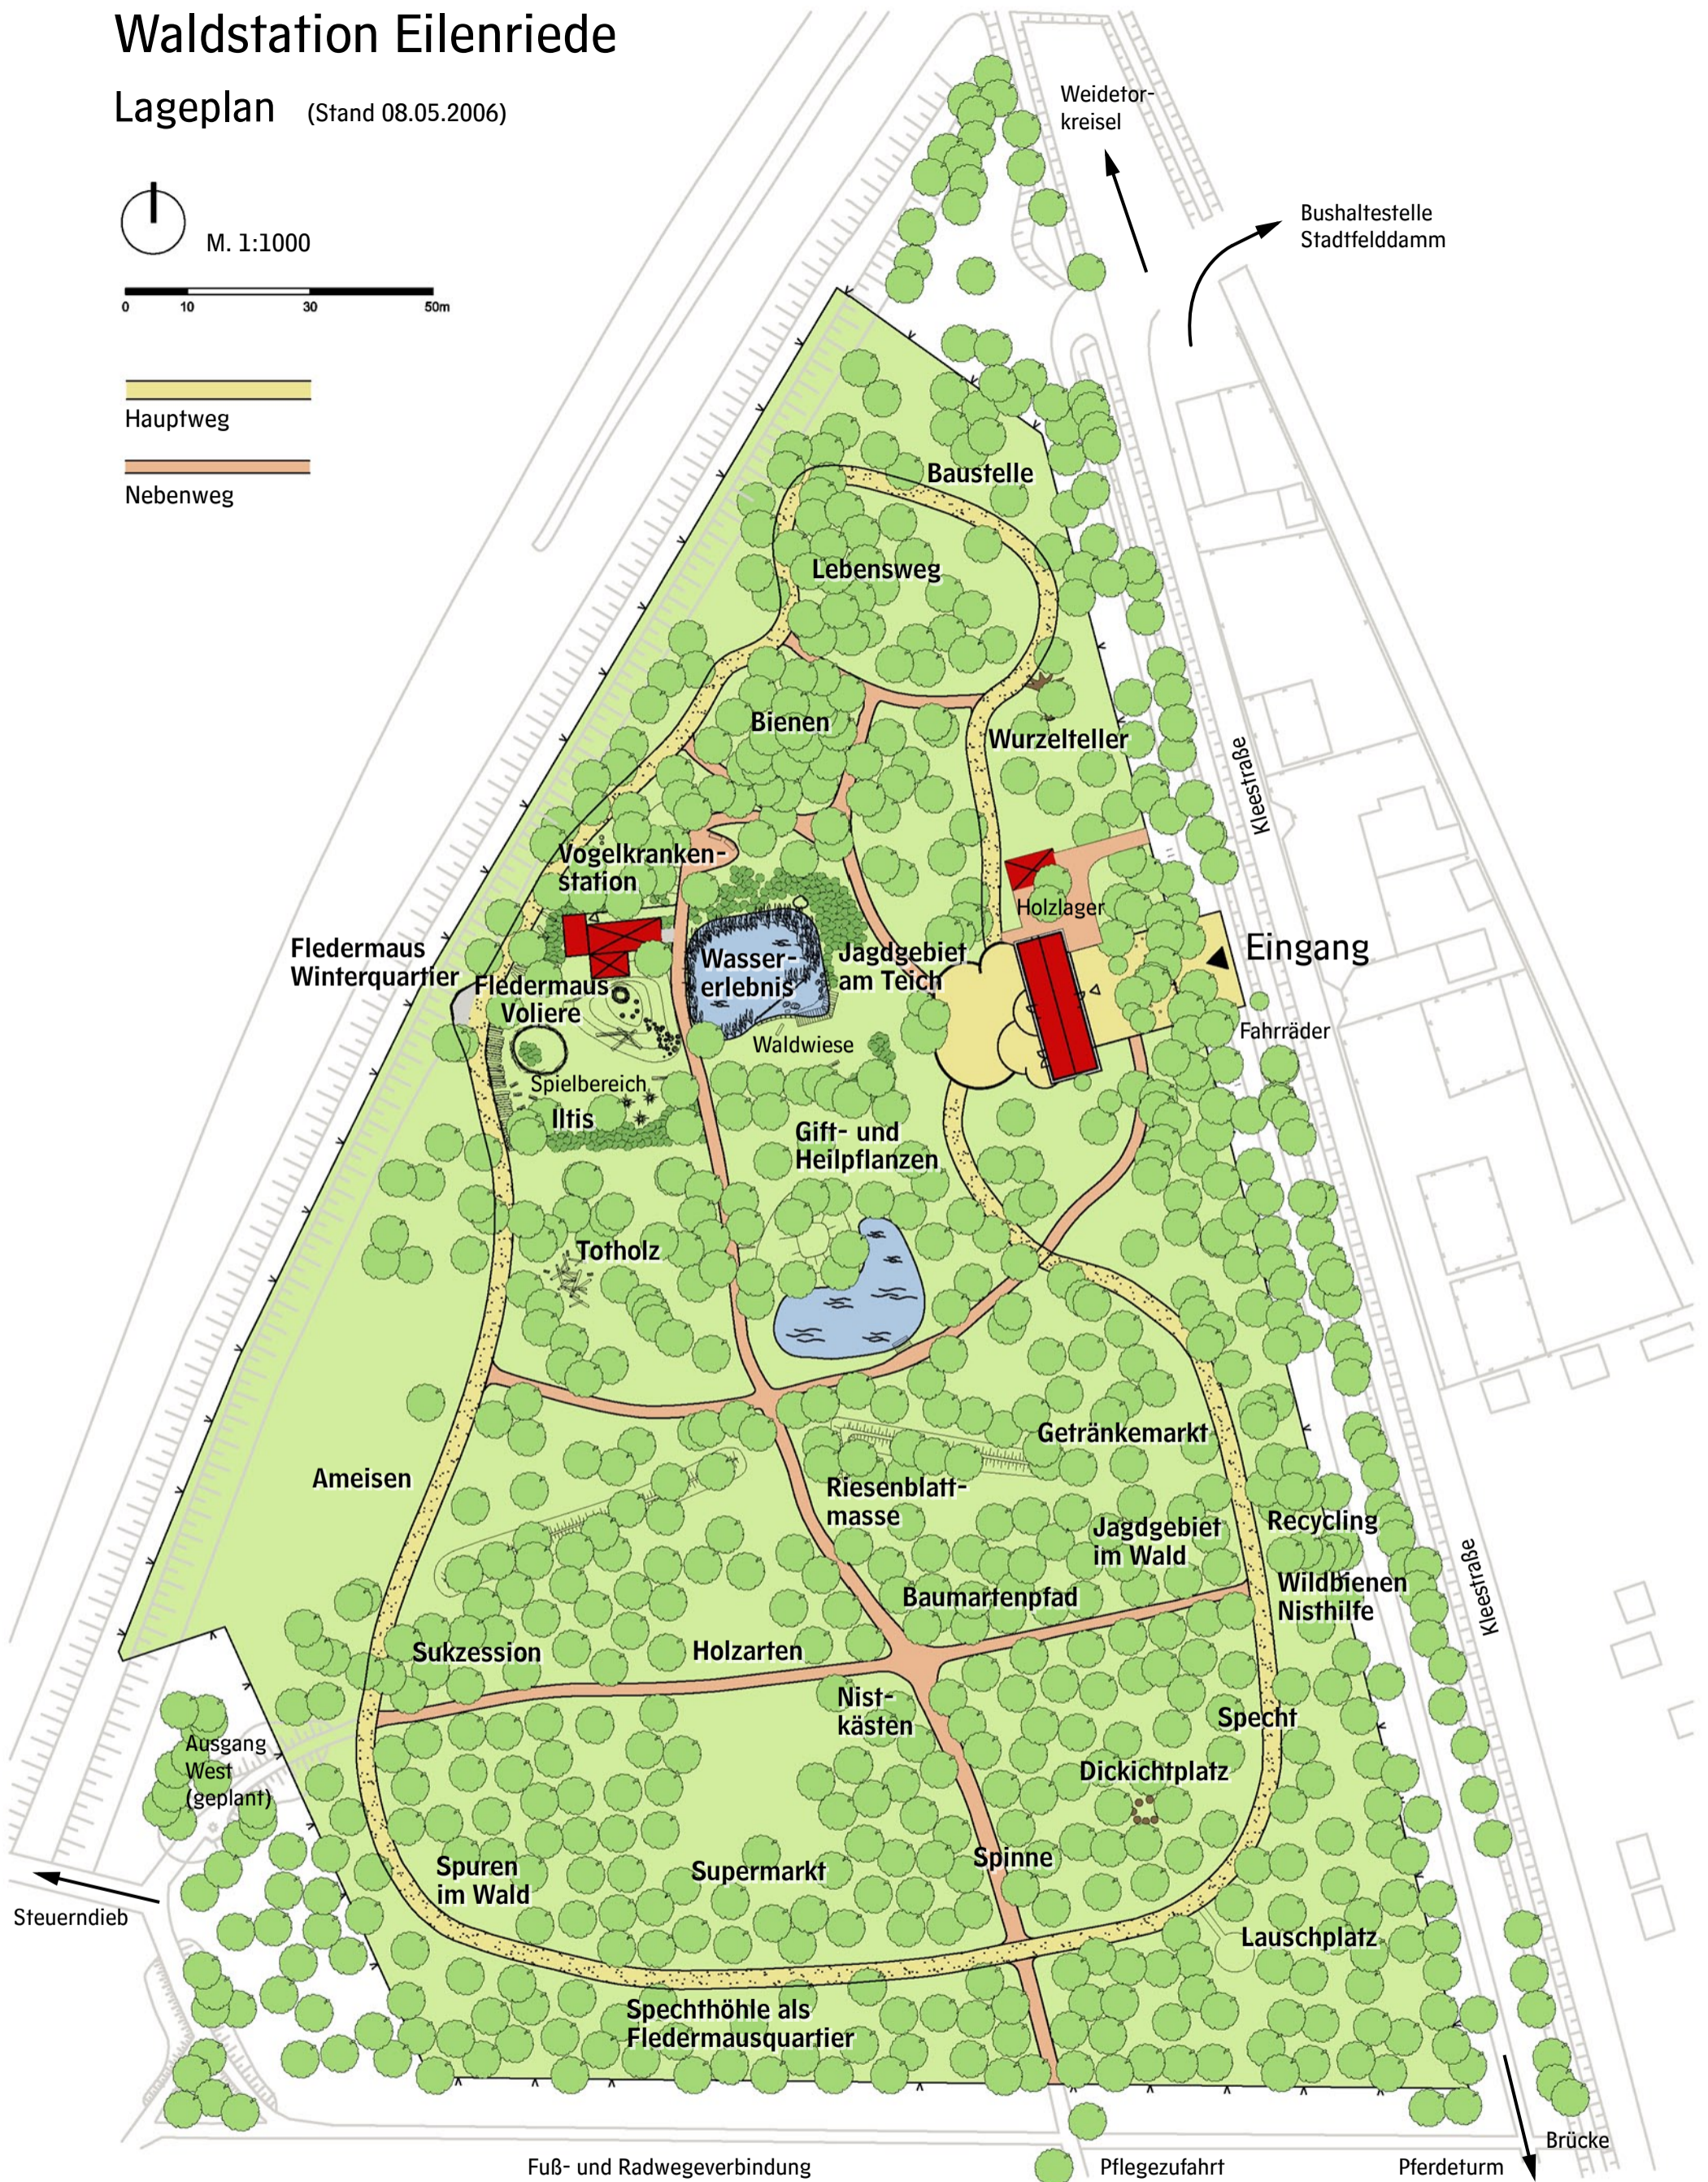

Waldstation Eilenriede

Lageplan (Stand 08.05.2006)

Fachbereich Umwelt und Stadtgrün der Landeshauptstadt Hannover