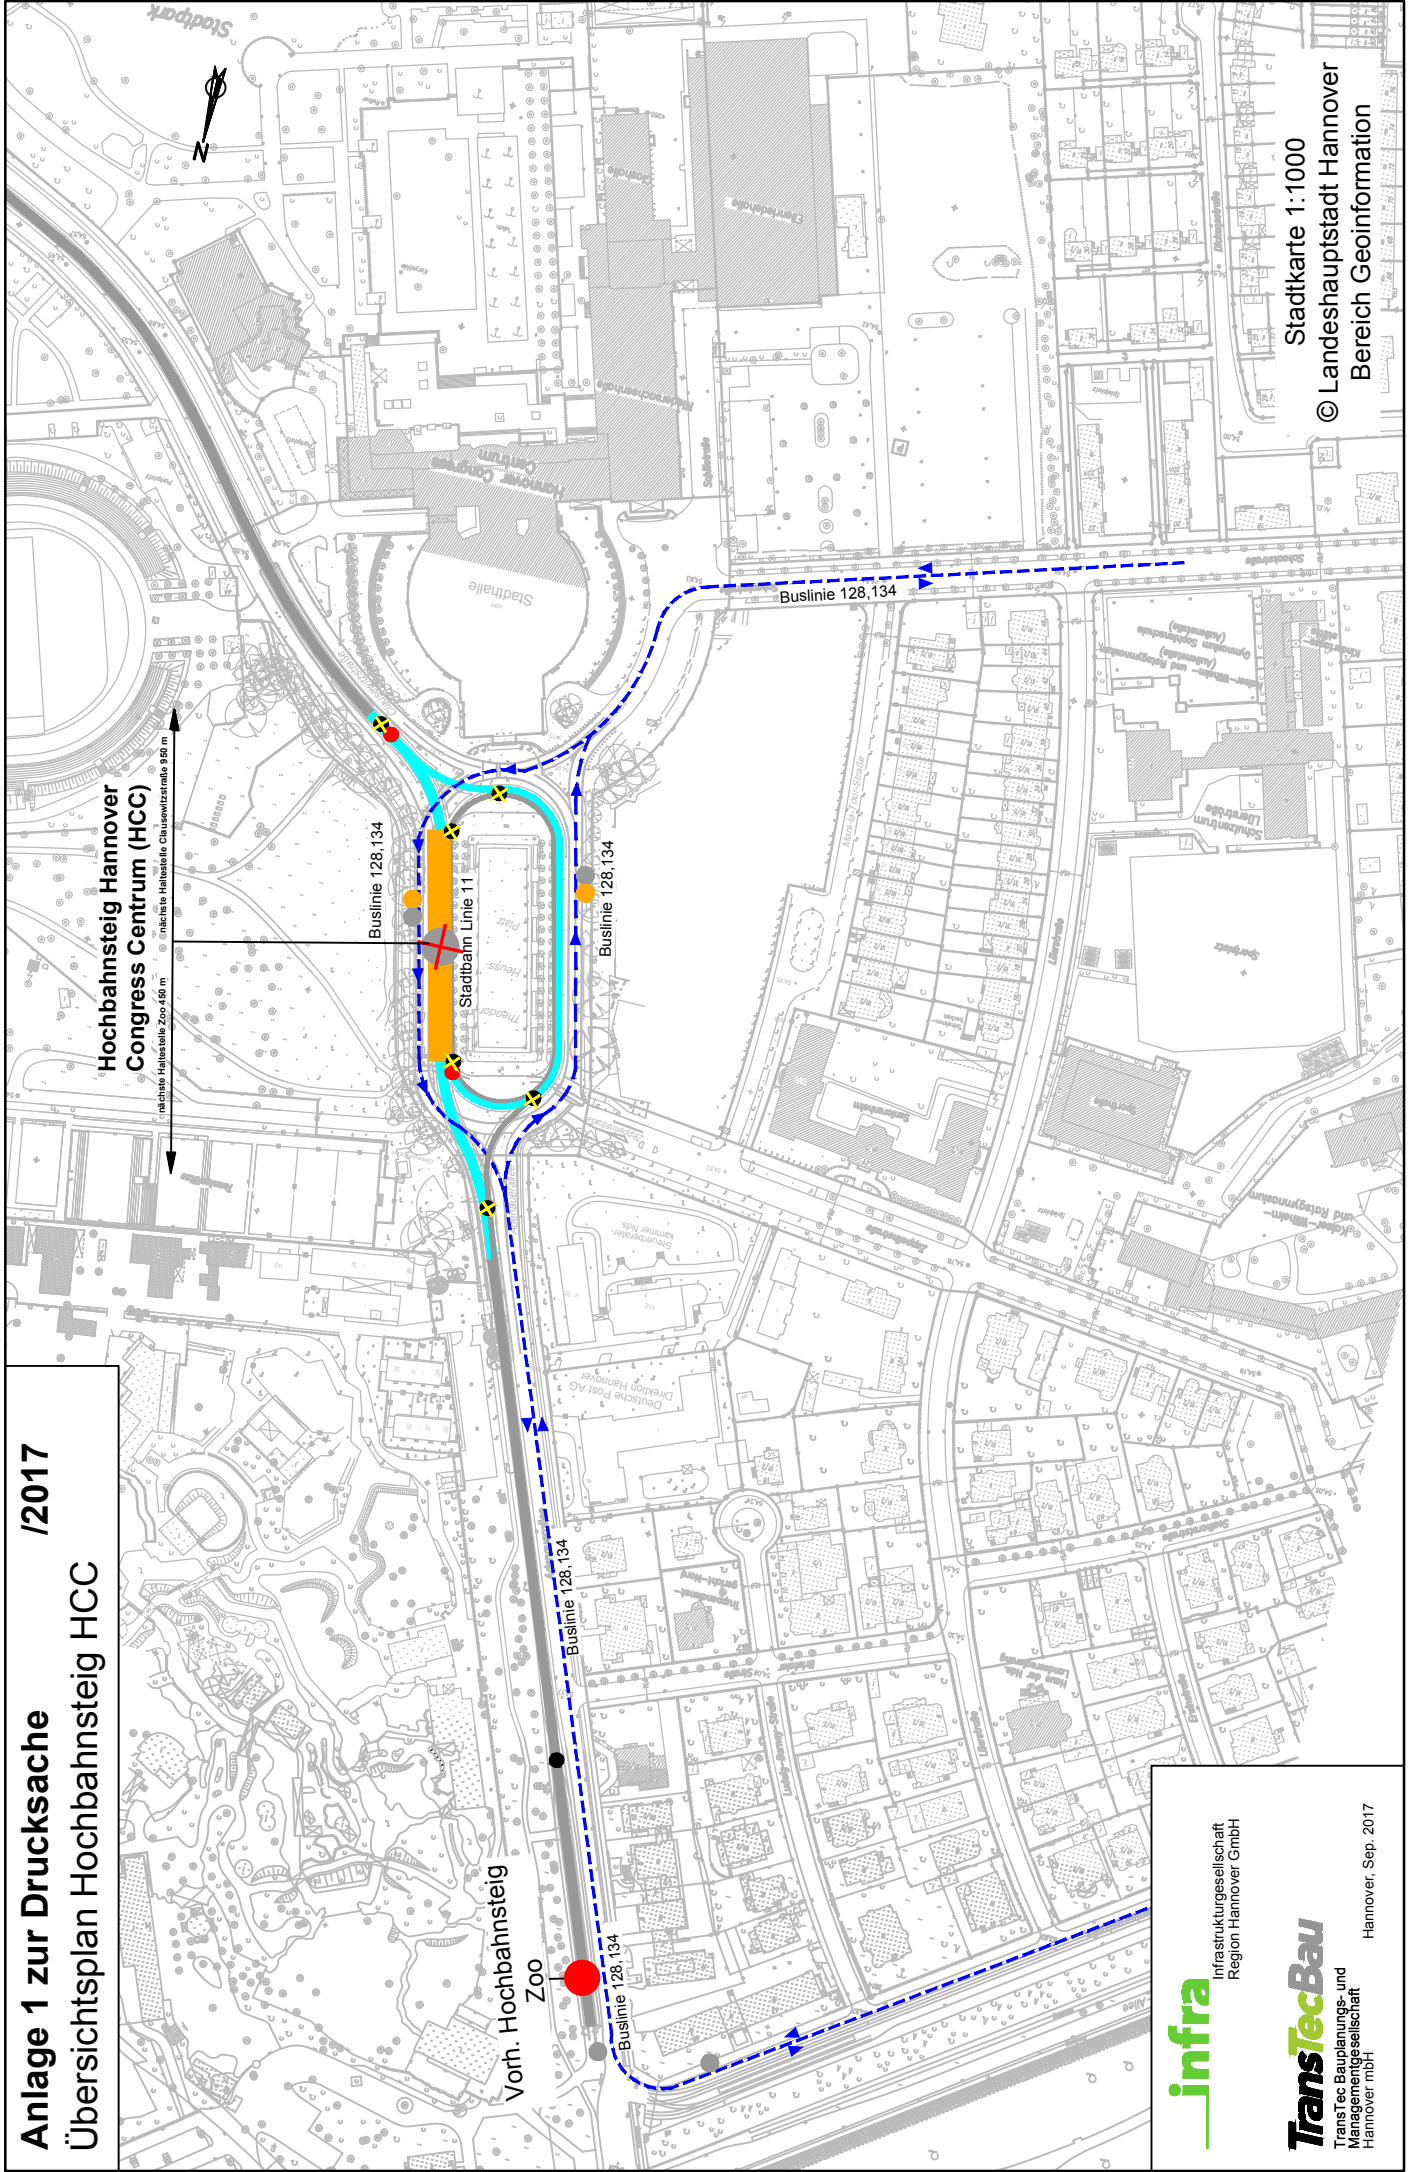

**Anlage 1 zur Drucksache /2017**  
**Übersichtsplan Hochbahnsteig HCC**

**infra**

Infrastrukturgesellschaft  
 Region Hannover GmbH

**TransTecBau**

TransTec Bauplanungs- und  
 Managementgesellschaft  
 Hannover mbH

Hannover, Sep. 2017

Stadtkarte 1:1000  
 © Landeshauptstadt Hannover  
 Bereich Geoinformation