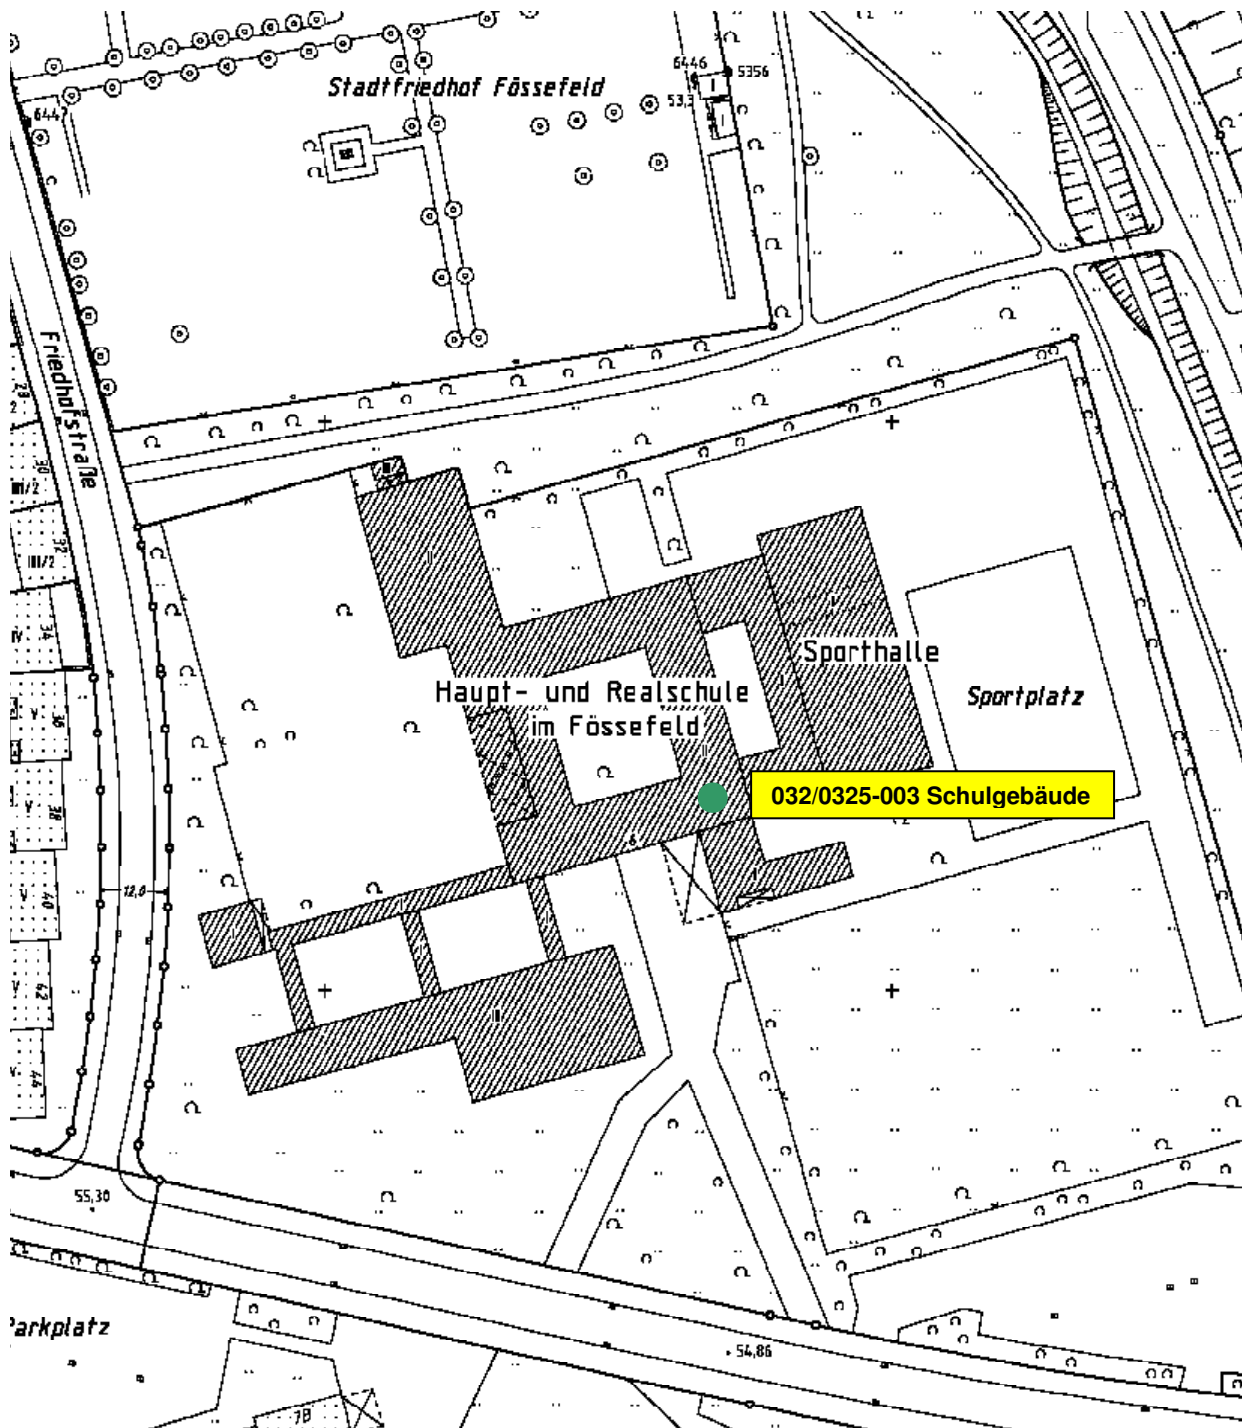

OBJEKT Ehemaliges Schulzentrum Fössefeld
PROJEKT Baumaßnahmen zur Verlagerung der GS Albert-Schweitzer-Schule
PROJEKTNR.: 17-2010-258, **LAGERBUCHNR.:** 032/0325

Anlage Nr. 3.1
zur
Drucksache Nr.

Lageplan

OBJEKT	<u>Ehemaliges Schulzentrum Fössefeld</u>	Anlage Nr. 3.2 zur Drucksache Nr.
PROJEKT	<u>Baumaßnahmen zur Verlagerung der GS Albert-Schweitzer-Schule</u>	
PROJEKTNR.:	<u>17-2010-258,</u> LAGERBUCHNR.: <u>032/0325</u>	