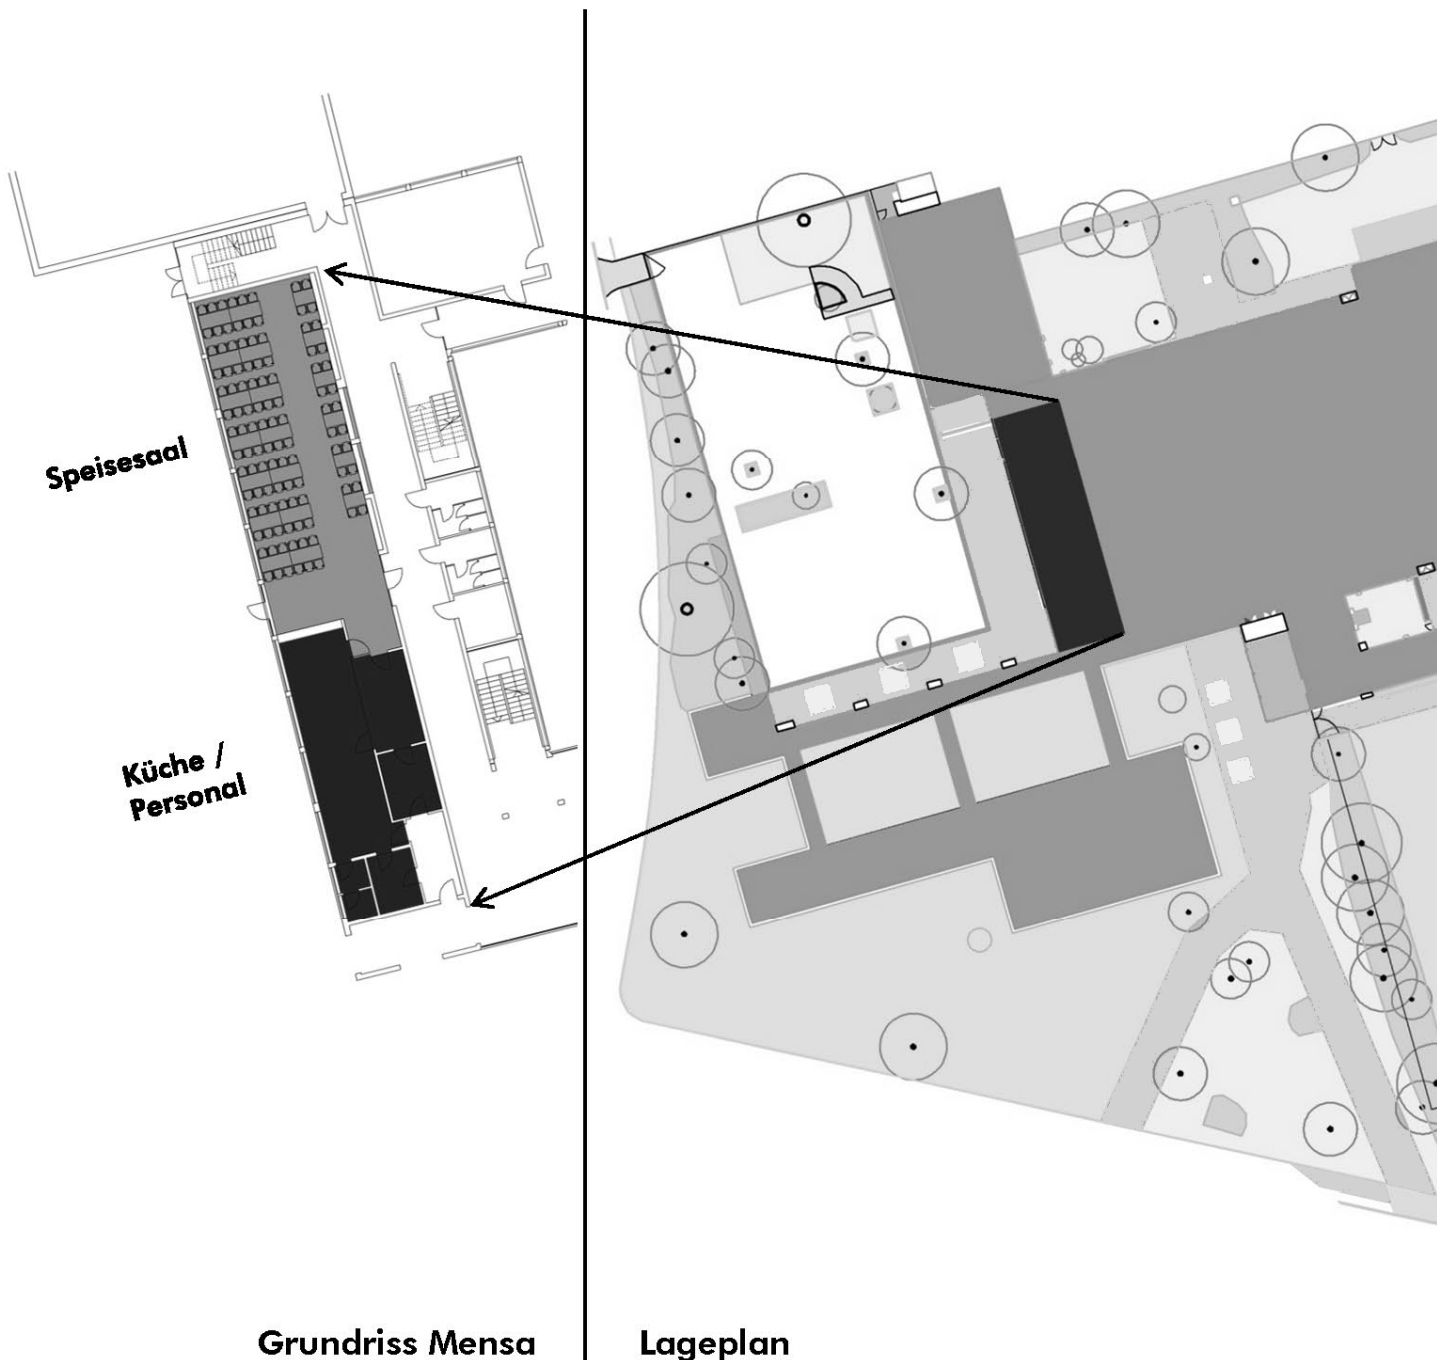

OBJEKT Ehemaliges Schulzentrum Fössefeld
PROJEKT Baumaßnahmen zur Verlagerung der GS Albert-Schweitzer-Schule
PROJEKTNR.: 17-2010-258, **LAGERBUCHNR.:** 032/0325

Anlage Nr. 3.1
zur
Drucksache Nr.

Lageplan

OBJEKT	<u>Ehemaliges Schulzentrum Fössefeld</u>	Anlage Nr. 3.2 zur Drucksache Nr.
PROJEKT	<u>Baumaßnahmen zur Verlagerung der GS Albert-Schweitzer-Schule</u>	
PROJEKTNR.:	<u>17-2010-258,</u> LAGERBUCHNR.: <u>032/0325</u>	

Grundriss

OBJEKT Ehemaliges Schulzentrum Fössefeld
PROJEKT Baumaßnahmen zur Verlagerung der GS Albert-Schweitzer-Schule
PROJEKTNR.: 17-2010-258, **LAGERBUCHNR.:** 032/0325

Anlage Nr. 3.3
zur
Drucksache Nr.

Mensa-Grundriss