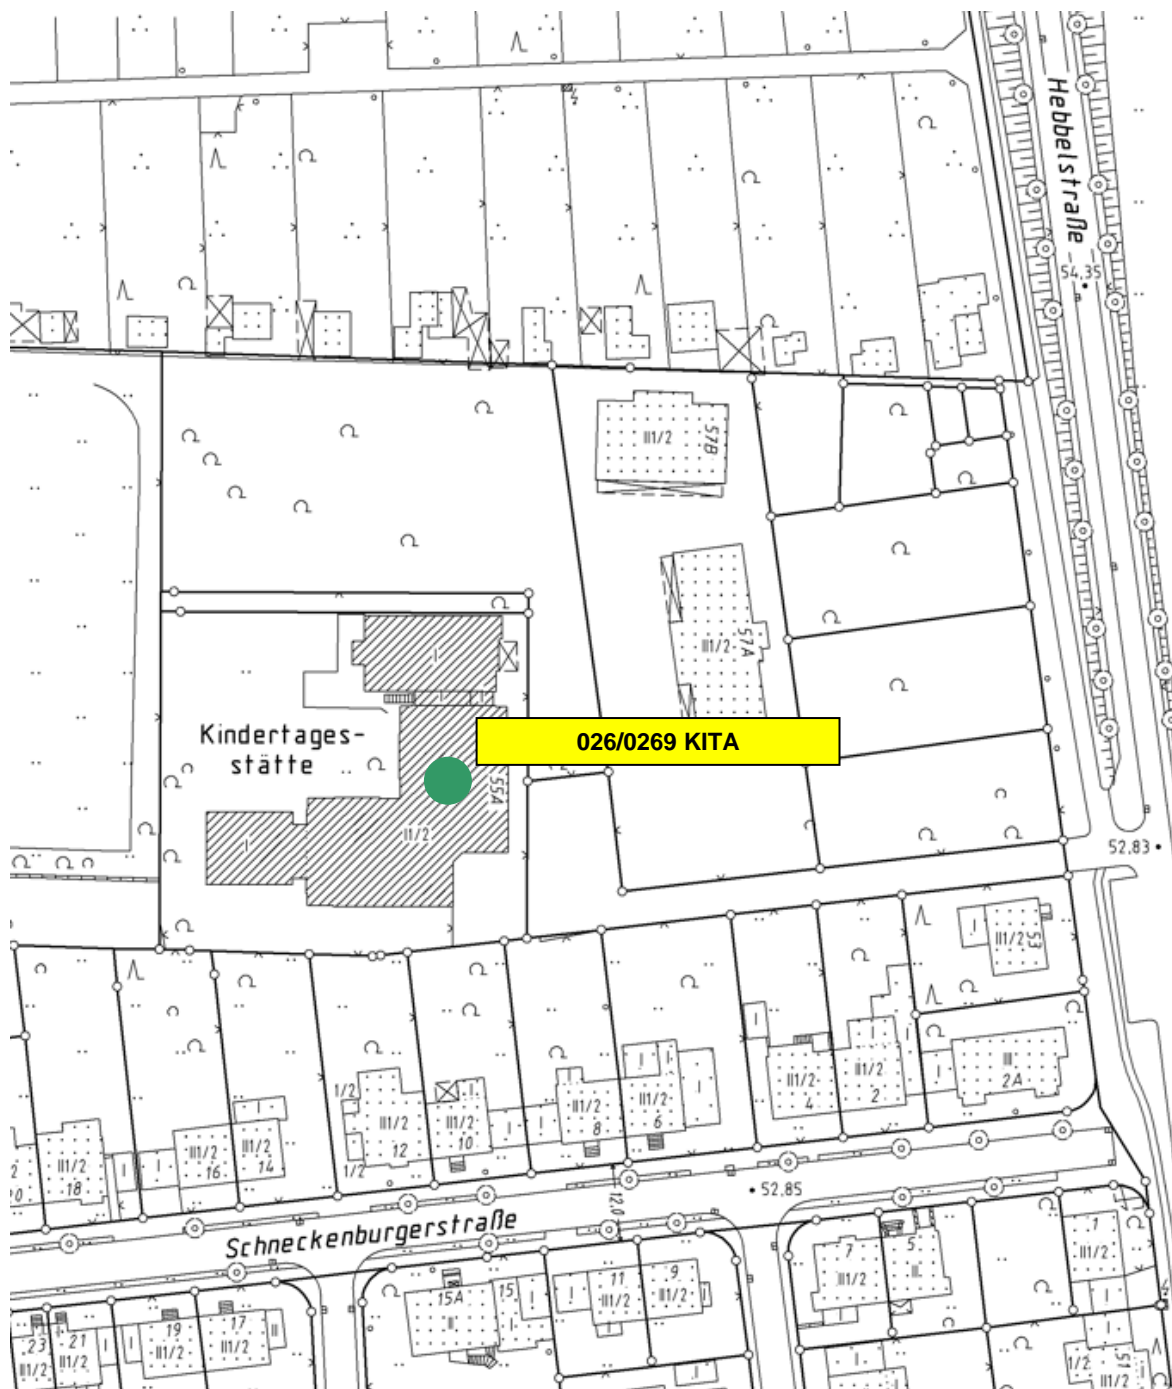

OBJEKT	Kita Hebbelstraße	Anlage 3
PROJEKT	Temporäre Modulanlage für 2 U3-Gruppen	
PROJEKTNR.:	K.1918.02127	

Lageplan

OBJEKT	Kita Hebbelstraße	Anlage 3.1
PROJEKT	Temporäre Modulanlage für 2 U3-Gruppen	
PROJEKTNR.:	K.1918.02127	

Übersicht

OBJEKT	Kita Hebbelstraße	Anlage 3.2
PROJEKT	Temporäre Modulanlage für 2 U3-Gruppen	
PROJEKTNR.:	K.1918.02127	

Grundriss