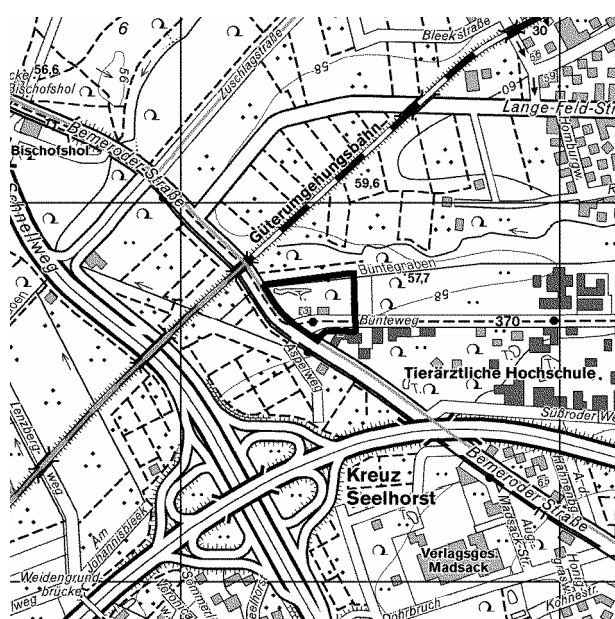

## Bebauungsplan Nr. 1181 - Lebenshilfe Büntepark -

Bisheriges Verfahren und Geltungsbereich

### Planung Ost

**Stadtteil:** Kirchrode

### Geltungsbereich:

Bemeroder Straße, Südgrenze des Büntegrabens, Ostgrenze des Grundstücks Bünteweg 3, Bünteweg.