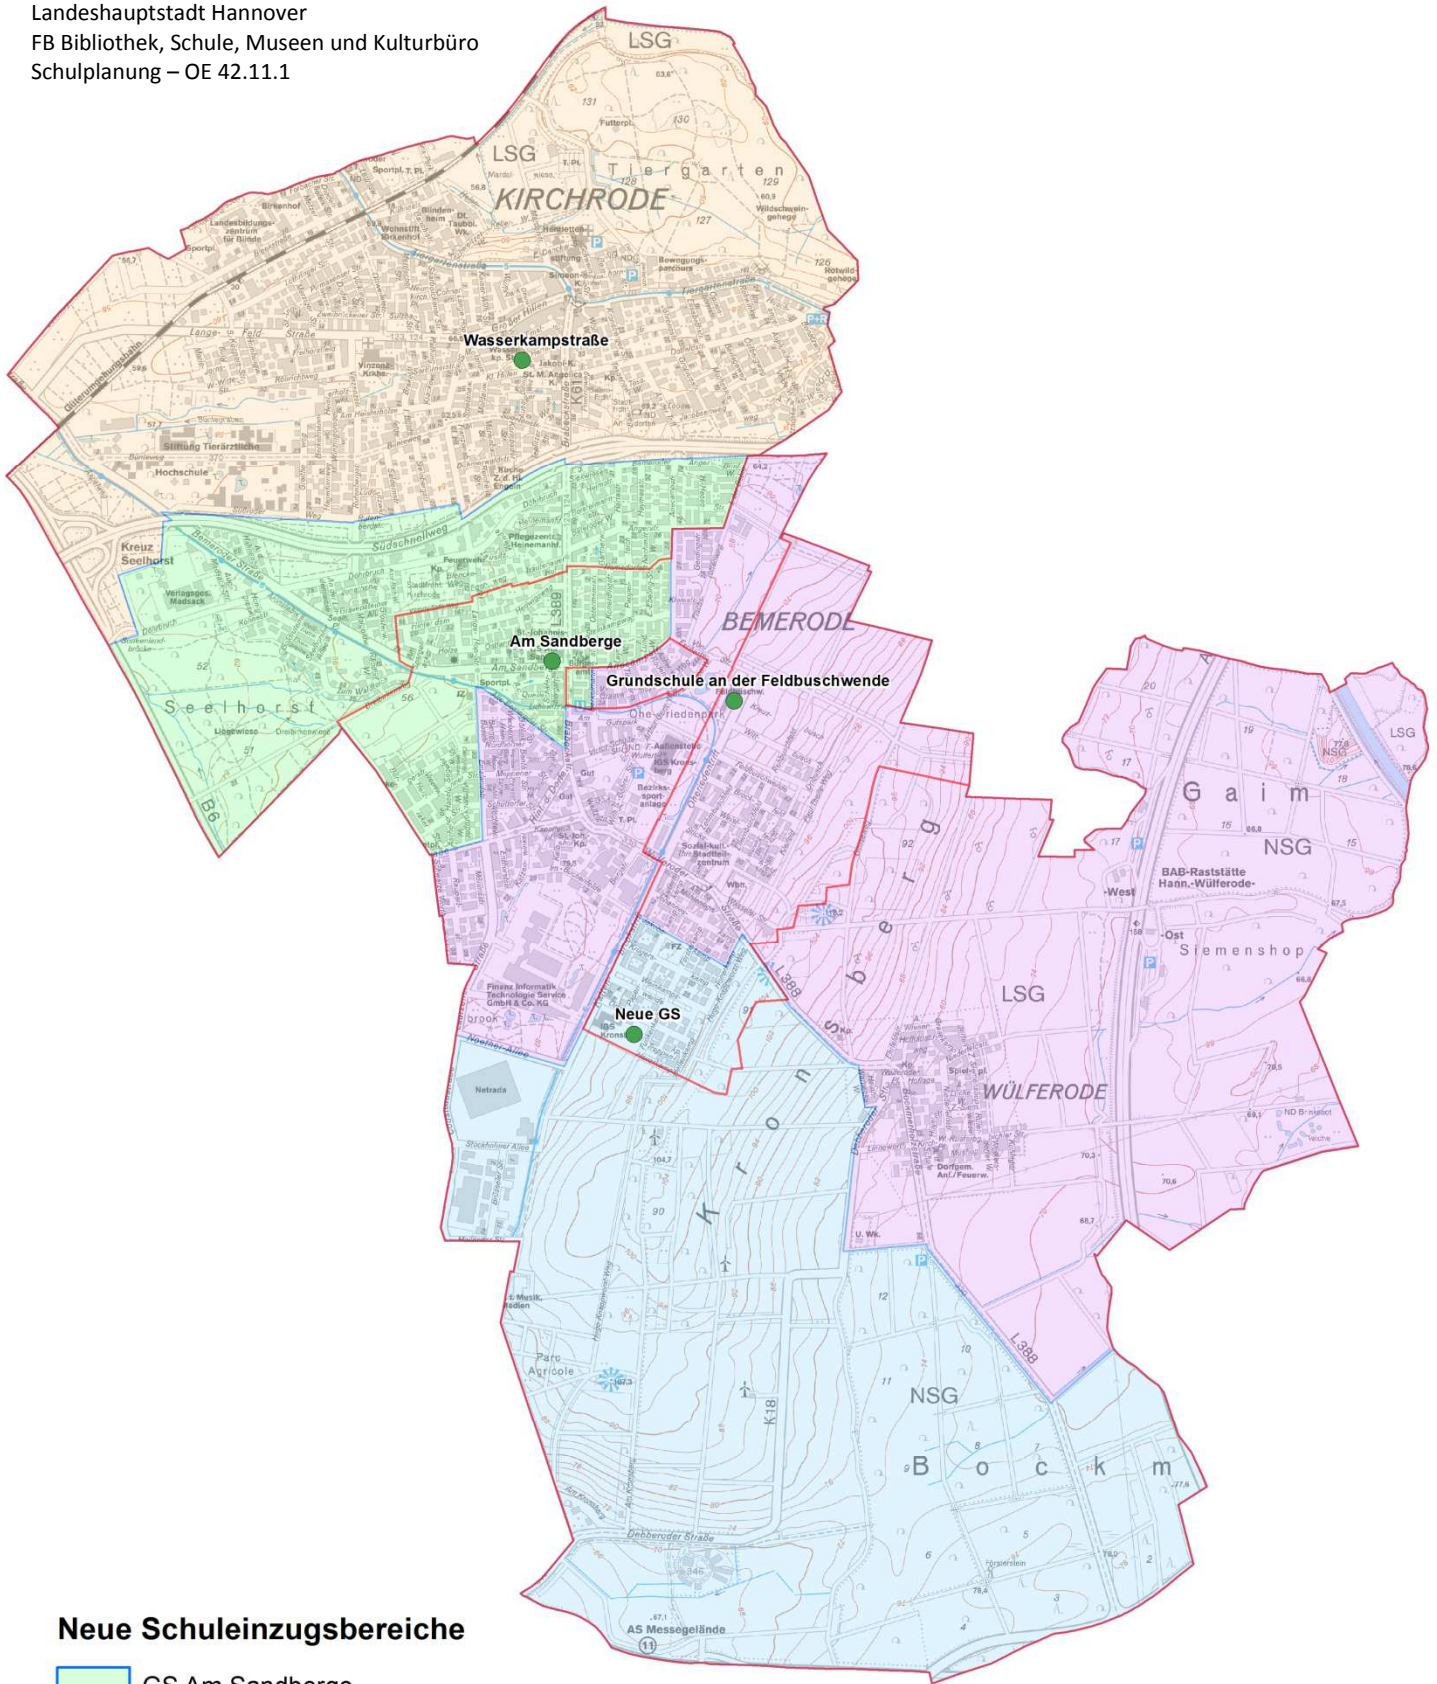

Neuordnung der Grundschulbezirke in den Stadtbezirken Kirchrode-Bemerode-Wülferode

Landeshauptstadt Hannover
 FB Bibliothek, Schule, Museen und Kulturbüro
 Schulplanung – OE 42.11.1

Neue Schuleinzugsbereiche

- GS Am Sandberge
- GS Wasserkampstraße
- GS an der Feldbuschwende
- Neue GS Kronsberg

alte Bereichsgrenzen