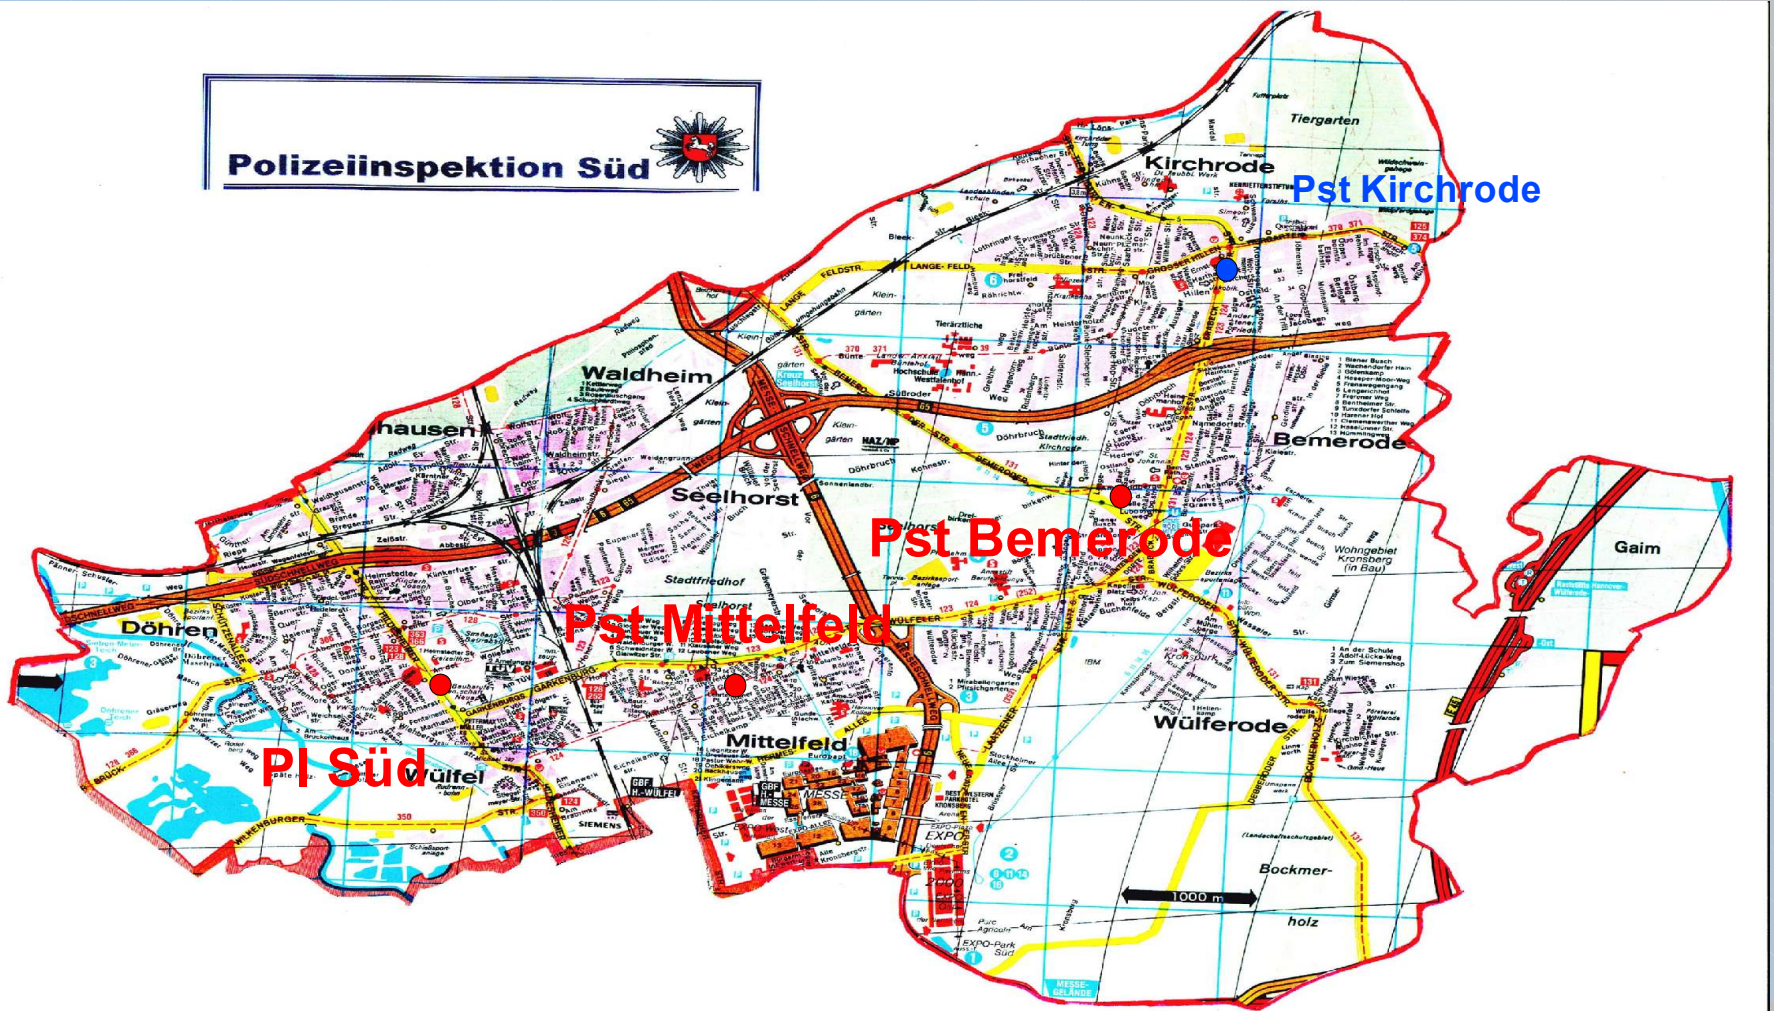

Sicherheitslage

Kirchrode, Bemeroode, Wülferode

Dienststellen

Polizeidirektion
Hannover
Alles in Ordnung?

Straftaten-Gesamt

Delikte pro 10.000 Ew

Diebstahl aus Pkw

Delikte pro 10.000 Ew

Wohnungseinbruch

tatsächliche Delikte

Rohheitsdelikte im öffentl. Raum

Delikte pro 10.000 Ew