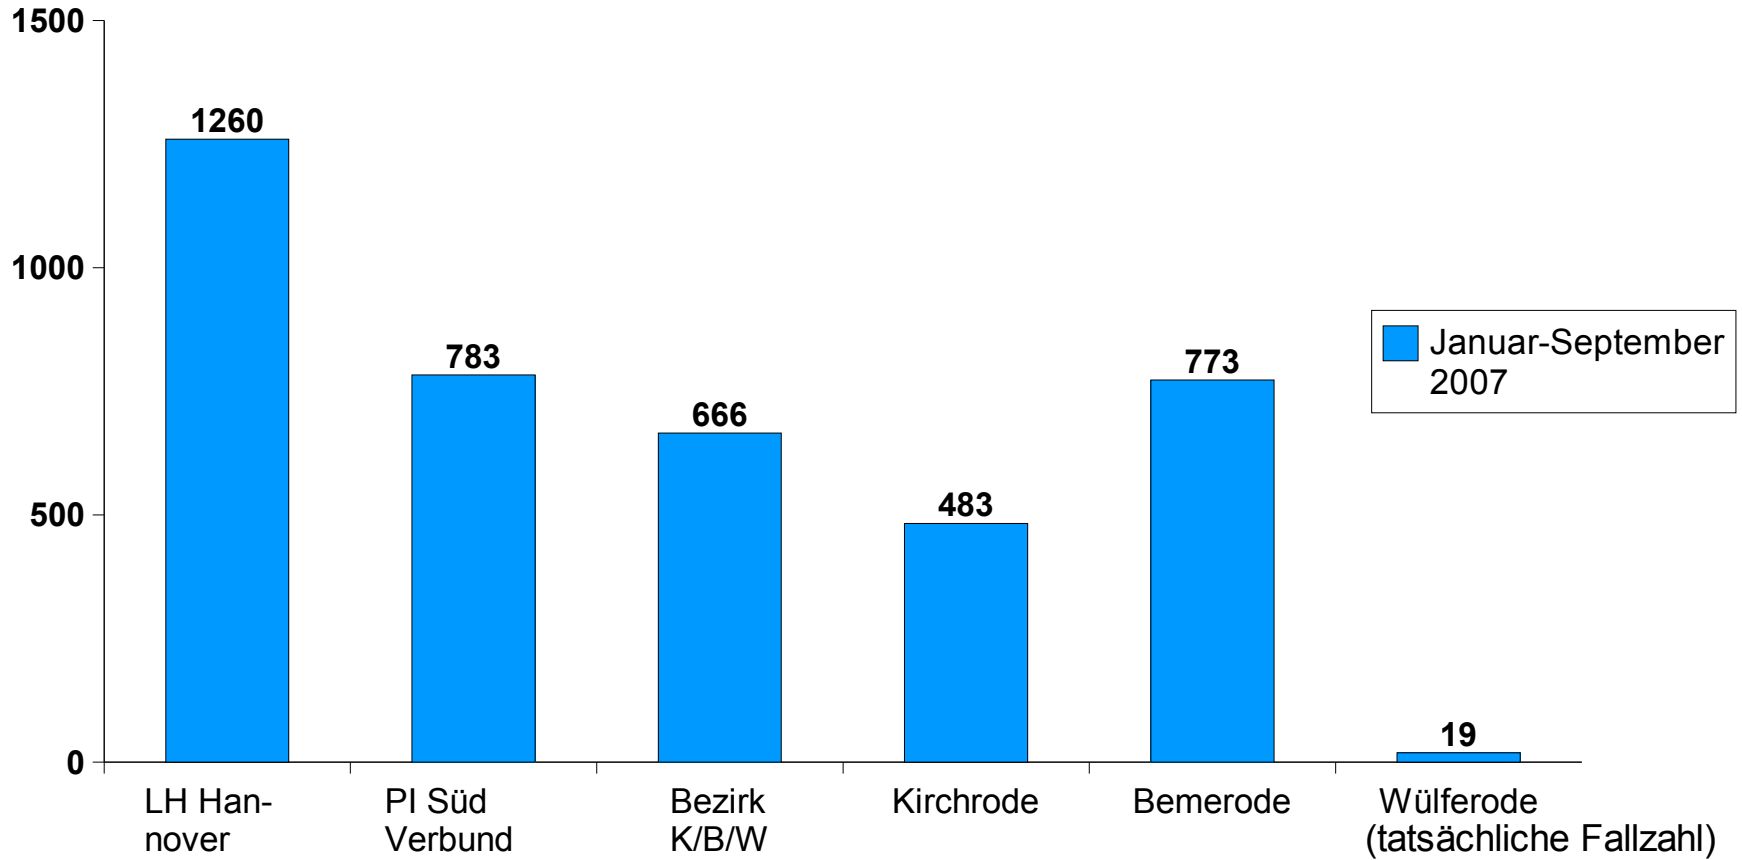

Sicherheitslage

Kirchrode, Bemeroode, Wülferode

Dienststellen

Polizeidirektion
Hannover
Alles in Ordnung?

Straftaten-Gesamt

Delikte pro 10.000 Ew

Diebstahl aus Pkw

Delikte pro 10.000 Ew

Wohnungseinbruch

tatsächliche Delikte

Rohheitsdelikte im öffentl. Raum

Delikte pro 10.000 Ew