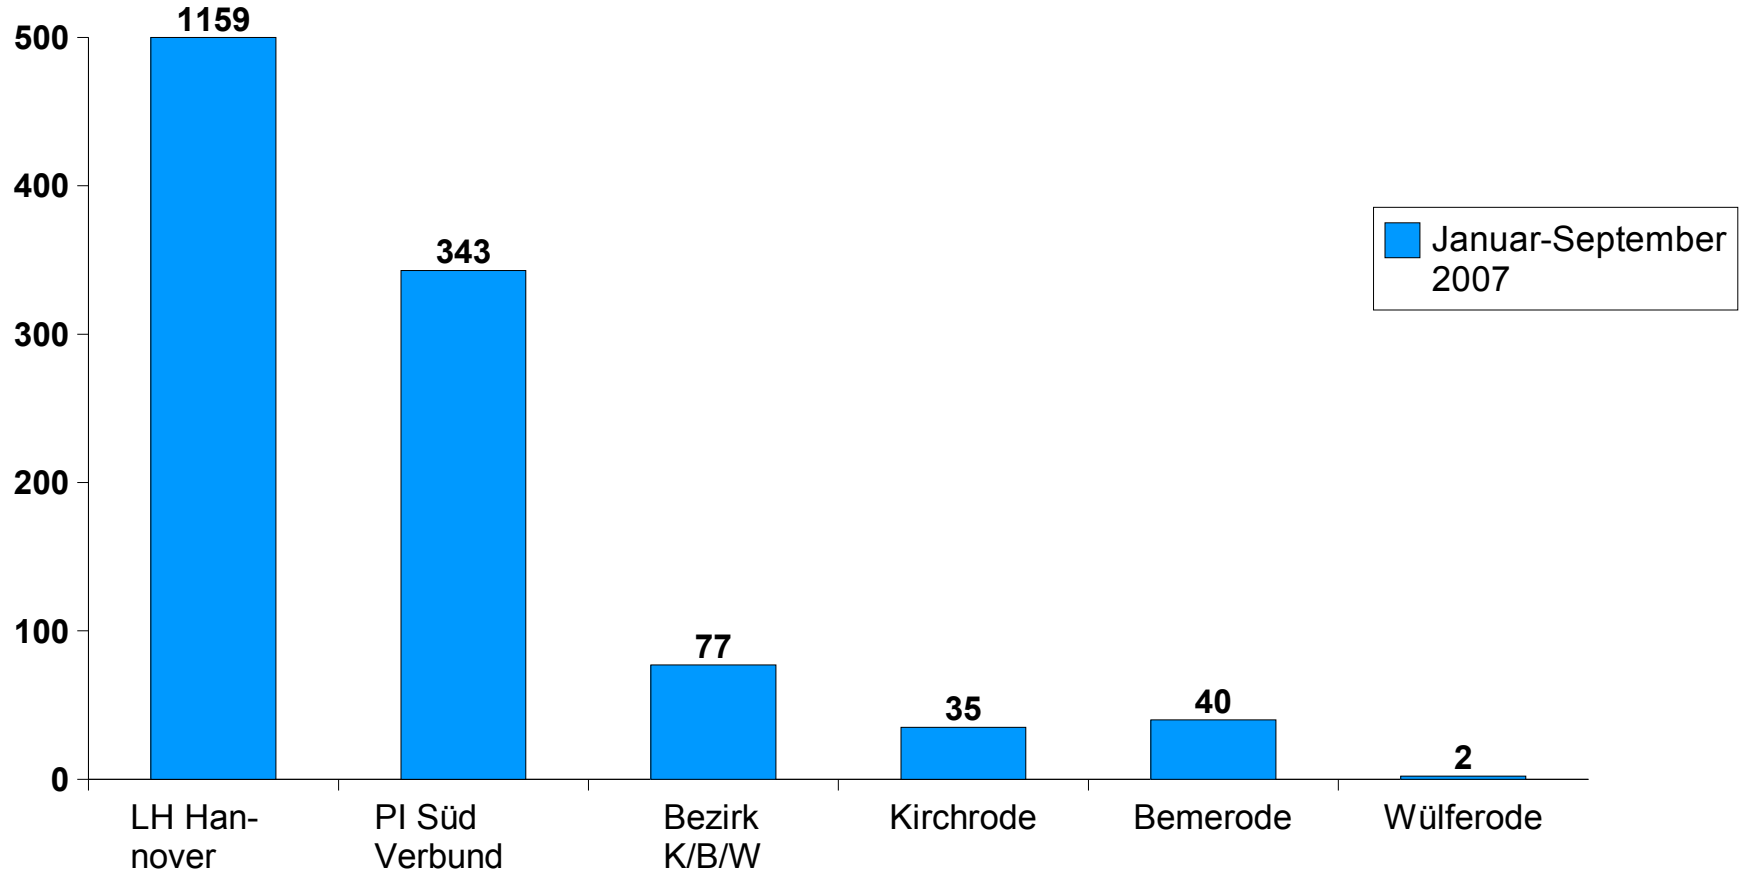

Sicherheitslage

Kirchrode, Bemeroode, Wülferode

Dienststellen

Polizeidirektion
Hannover
Alles in Ordnung?

Straftaten-Gesamt

Delikte pro 10.000 Ew

Diebstahl aus Pkw

Delikte pro 10.000 Ew

Wohnungseinbruch

tatsächliche Delikte

Rohheitsdelikte im öffentl. Raum

Delikte pro 10.000 Ew