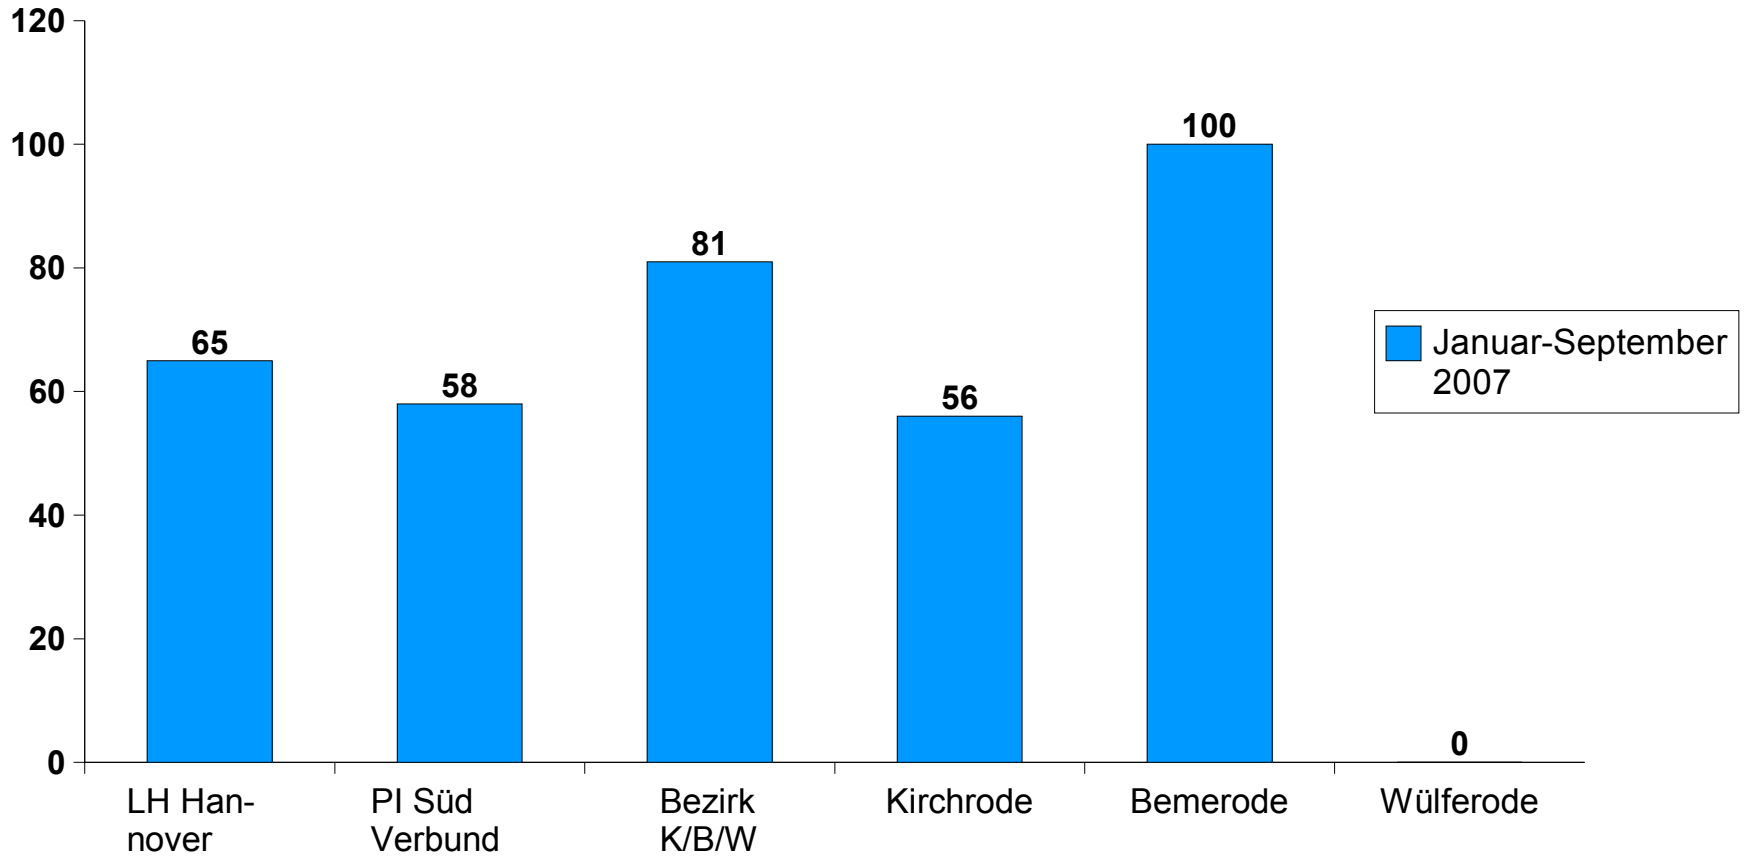

Sicherheitslage

Kirchrode, Bemeroode, Wülferode

Dienststellen

Polizeidirektion
Hannover
Alles in Ordnung?

Straftaten-Gesamt

Delikte pro 10.000 Ew

Diebstahl aus Pkw

Delikte pro 10.000 Ew

Wohnungseinbruch

tatsächliche Delikte

Rohheitsdelikte im öffentl. Raum

Delikte pro 10.000 Ew