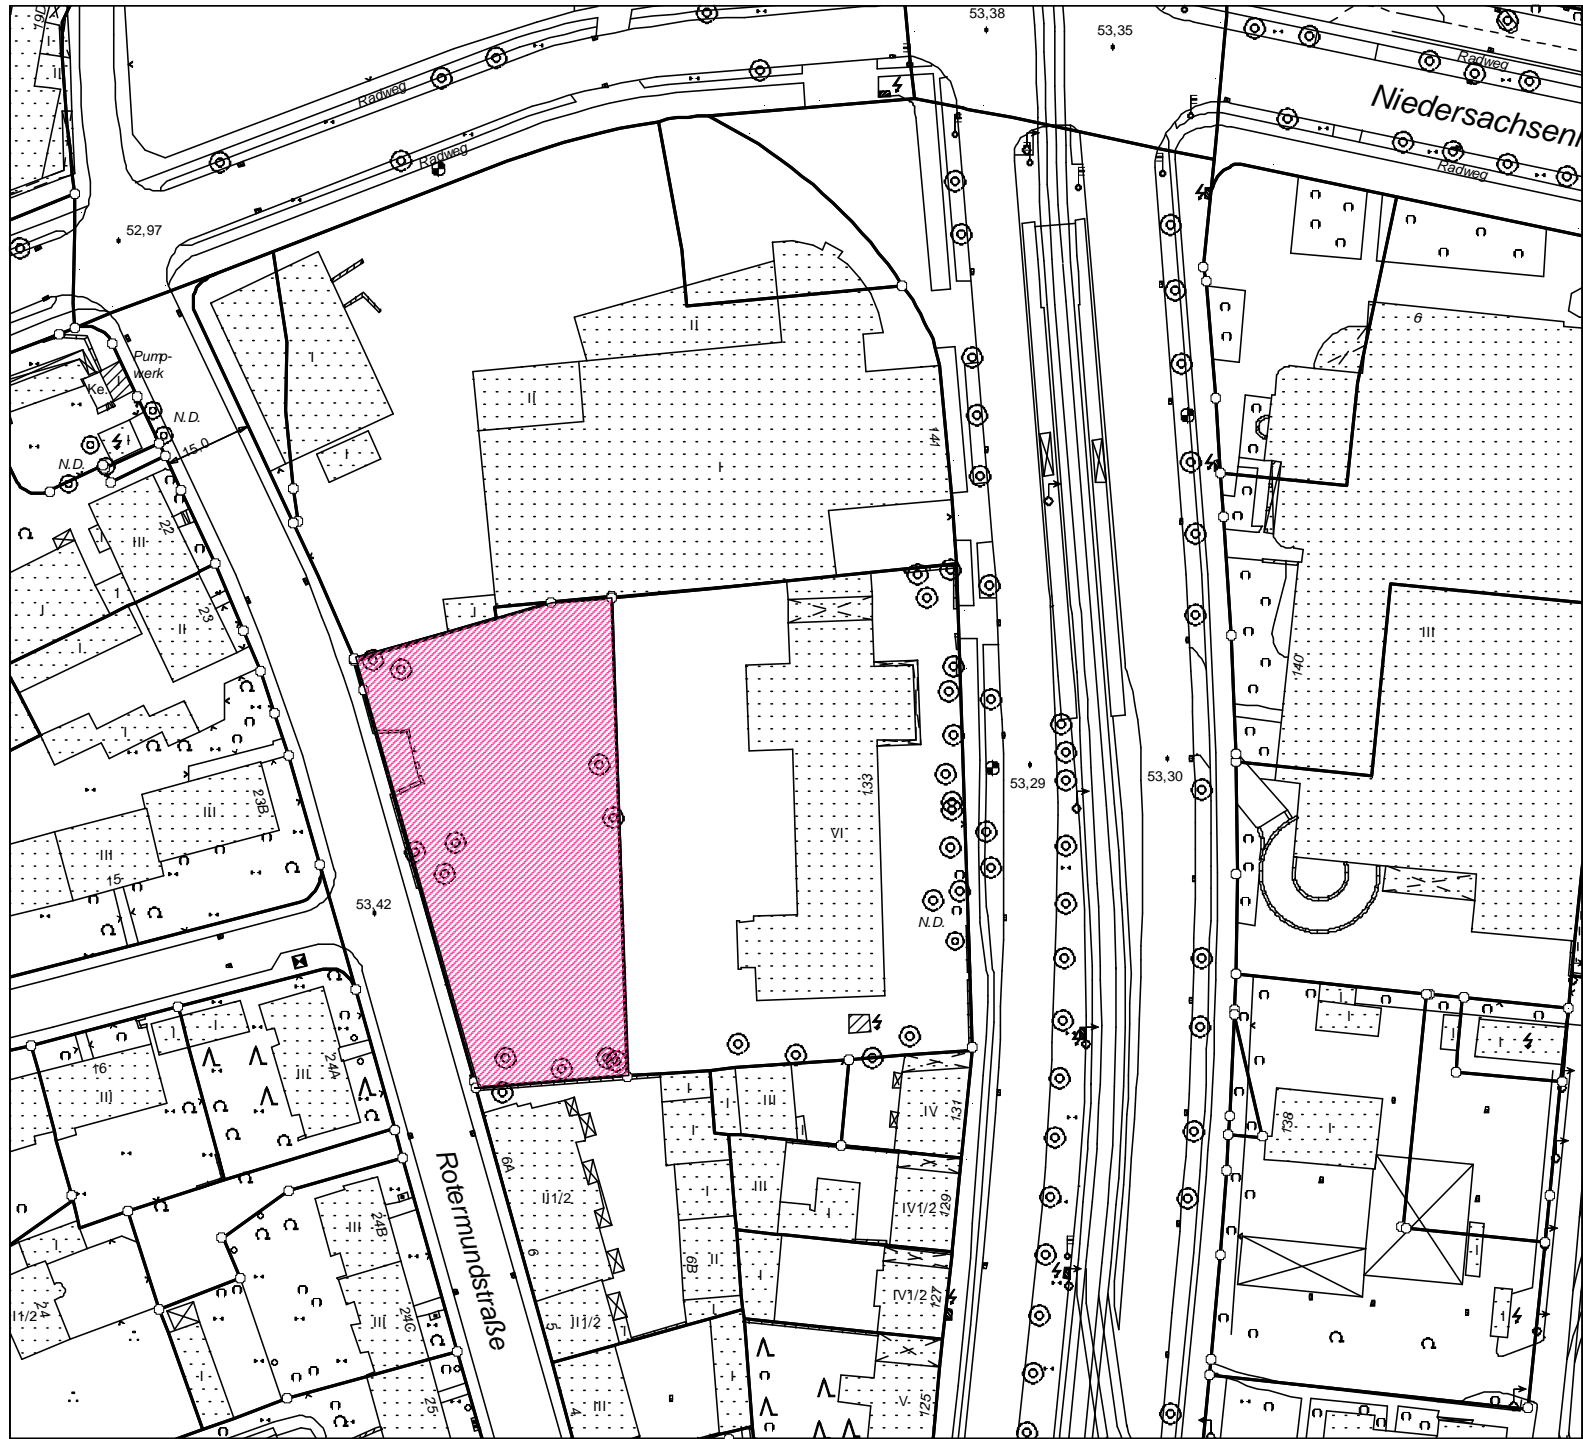

Beta

Unternehmensname oder Kategorie

Rotermundstraße 5, Hannover

Standort oder nur nach Standorten suchen

Maps

Internet

Karten

Welt Deutschland NI Hannover

http://mail.live.com/

Windows taskbar showing the Start button, several application icons (Internet Explorer, Outlook, Word, PowerPoint, etc.), and a system tray with the date and time (15:06). The taskbar also shows the current window title 'Internet' and a zoom level of 100%.

Stand: **01.05.2011**

Auftraggeber: **KONTUR**
 ...

Zeichnung: **NEU**

Projekt: **HANNOVER, STR. ROTERMUNDSTR.**