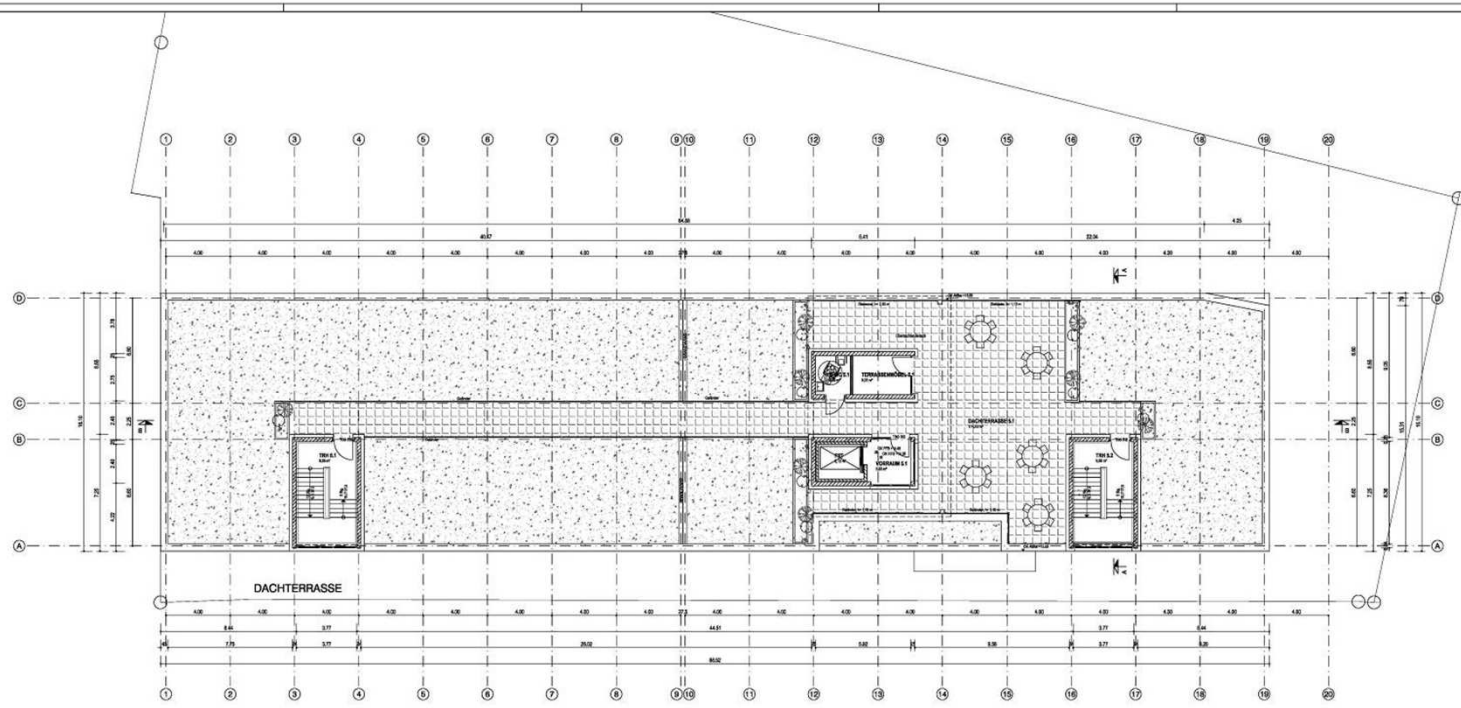

BLATTGRÖÖE: A3

BLATTNUMMER: 0.1

Nummer: a0.00 OKFB EG
 + 53.50 m & INN
 Blatt: 21
 Projekt: 94
 Datum: 27.07.07
 Maßstab: 1:5000
 Standort: Hannover
 Bearb.: ANI Raum Gestalt GmbH & Co. KG
 Projektleiter: Landwehr 11
 30659 Hannover

BAUANTRAG
 1. OBERGESCHOSS
 NEUBAU EINER
 ALTEN- UND PFLEGEINRICHTUNG
 IN HANNOVER, ROTERMUNDSTR.
 1:100
 28.08.2011
 Kontur
 KONTUR
 ERBAU VERBUND

Ort: **ESSEN DRÖPPES**
HANNOVER

Projekt: **NEU**

Datum: **20.05.2011**

Maßstab: **1:2000**

Auftraggeber:
AWF Projekt Gruppe GmbH & Co. KG
 Industriest. 1
 30659 Hannover

Architekt:
 ...

Stand: **01.05.2011**

BAUANTRAG

Werk: **DACHDRAUFSICHT**

Objekt: **NEUBAU EINER ALTEN- UND PFLEGE-EINRICHTUNG IN HANNOVER, ROTERMUNDSTR.**

Stand: **01.05.2011**

Auftraggeber: **KONTUR**
 ...

Zeichnung: **NEU**

Projekt: **HANNOVER, STR. ROTERMUNDSTR.**