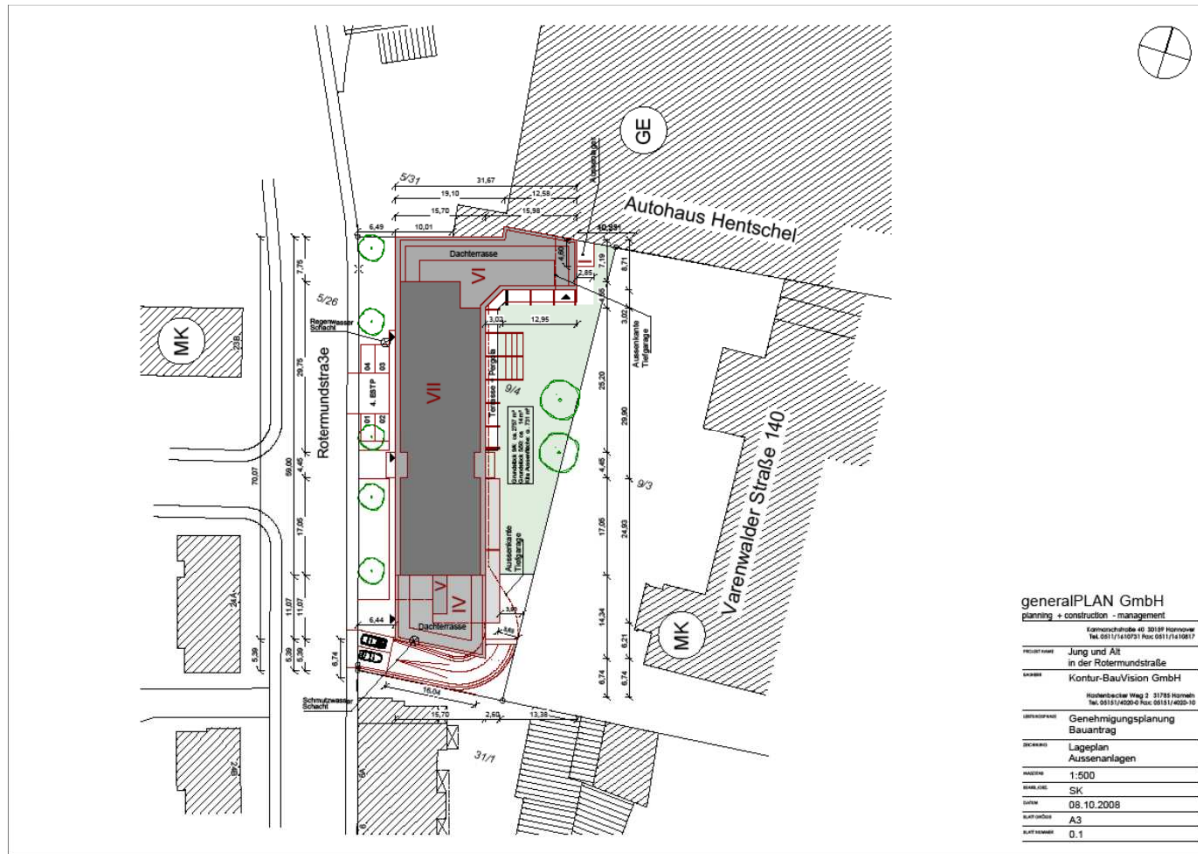

KOMMISSIONAR: Kontur-BauVision GmbH

VERFAHREN: Genehmigungsplanung
Bauantrag

PROJEKT: Lageplan
Aussenanlagen

MASSSTAB: 1:500

ZEICHNER: SK

LEBENSZEIT: 08.10.2008

BLATTGRÖÖE: A3

BLATTNUMMER: 0.1