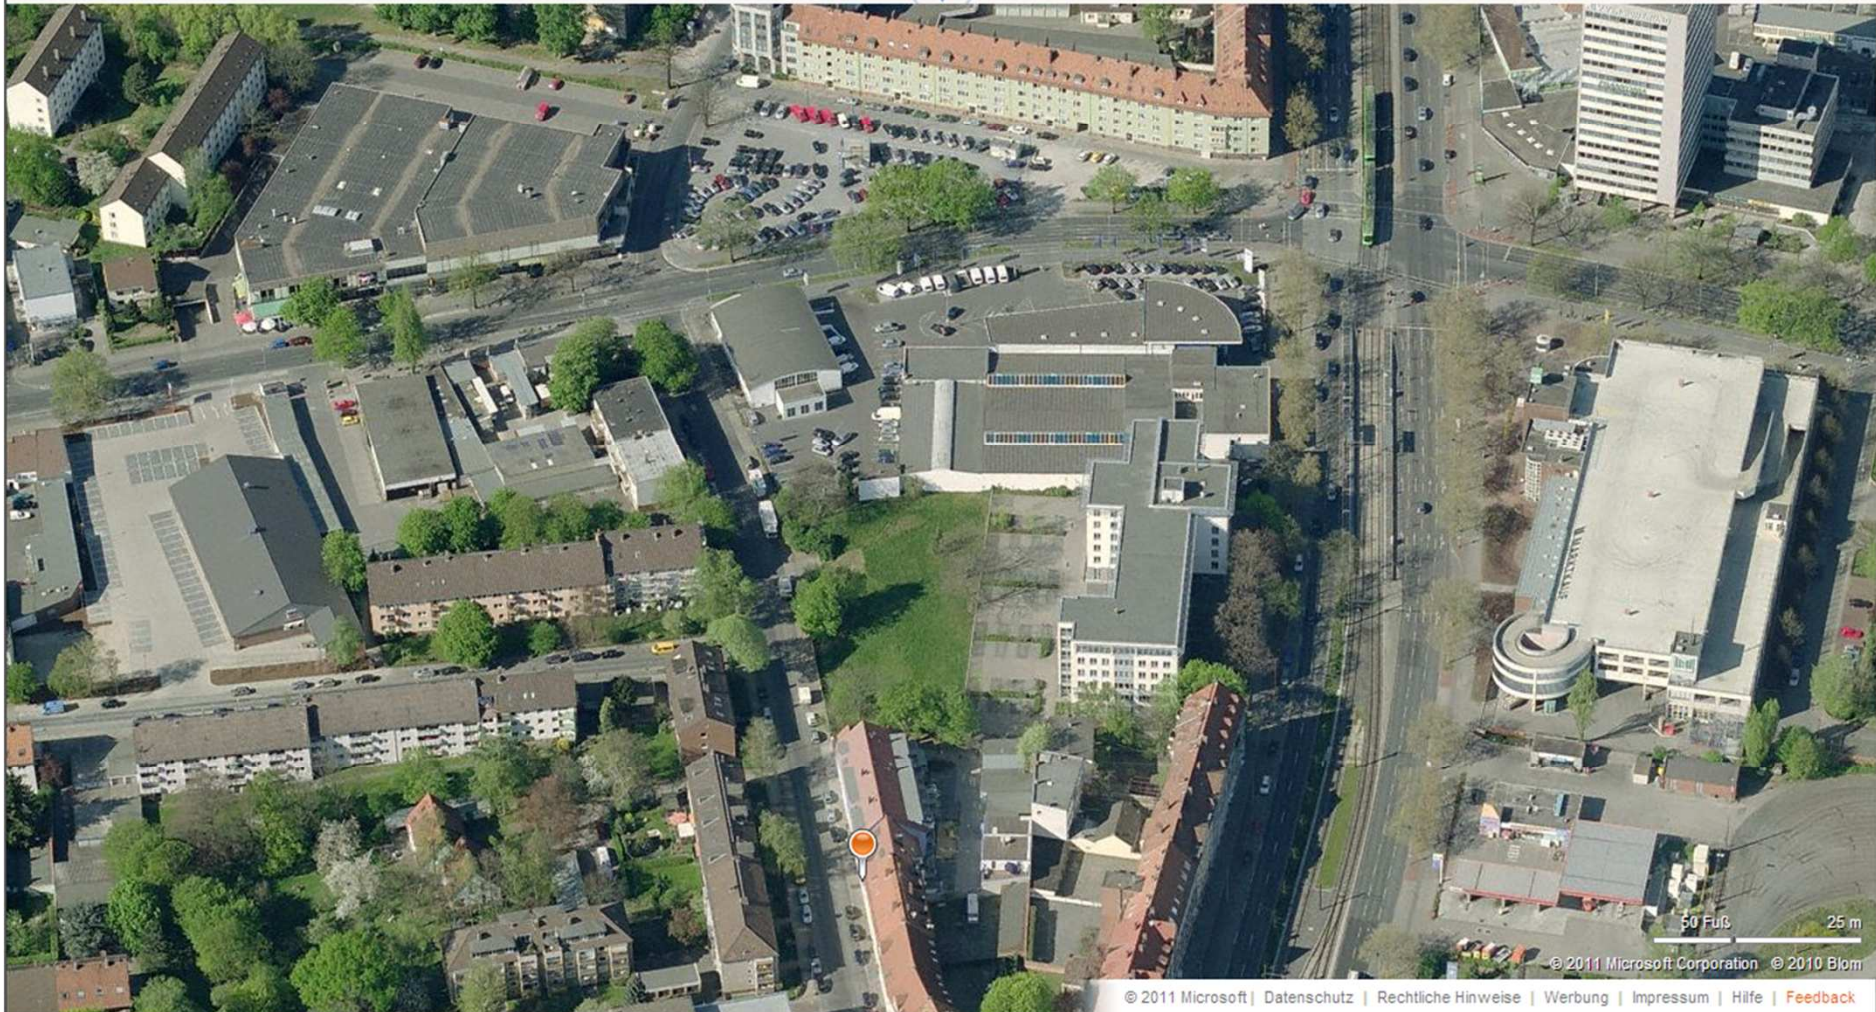

Beta

Unternehmensname oder Kategorie

Rotermundstraße 5, Hannover

Standort oder nur nach Standorten suchen

Maps

Internet

Karten

Welt Deutschland NI Hannover

http://mail.live.com/

Windows taskbar showing the Start button, several application icons (Internet Explorer, Outlook, Word, PowerPoint, etc.), and a system tray with the date and time (15:06). The taskbar also shows the current window title 'Internet' and a zoom level of 100%.