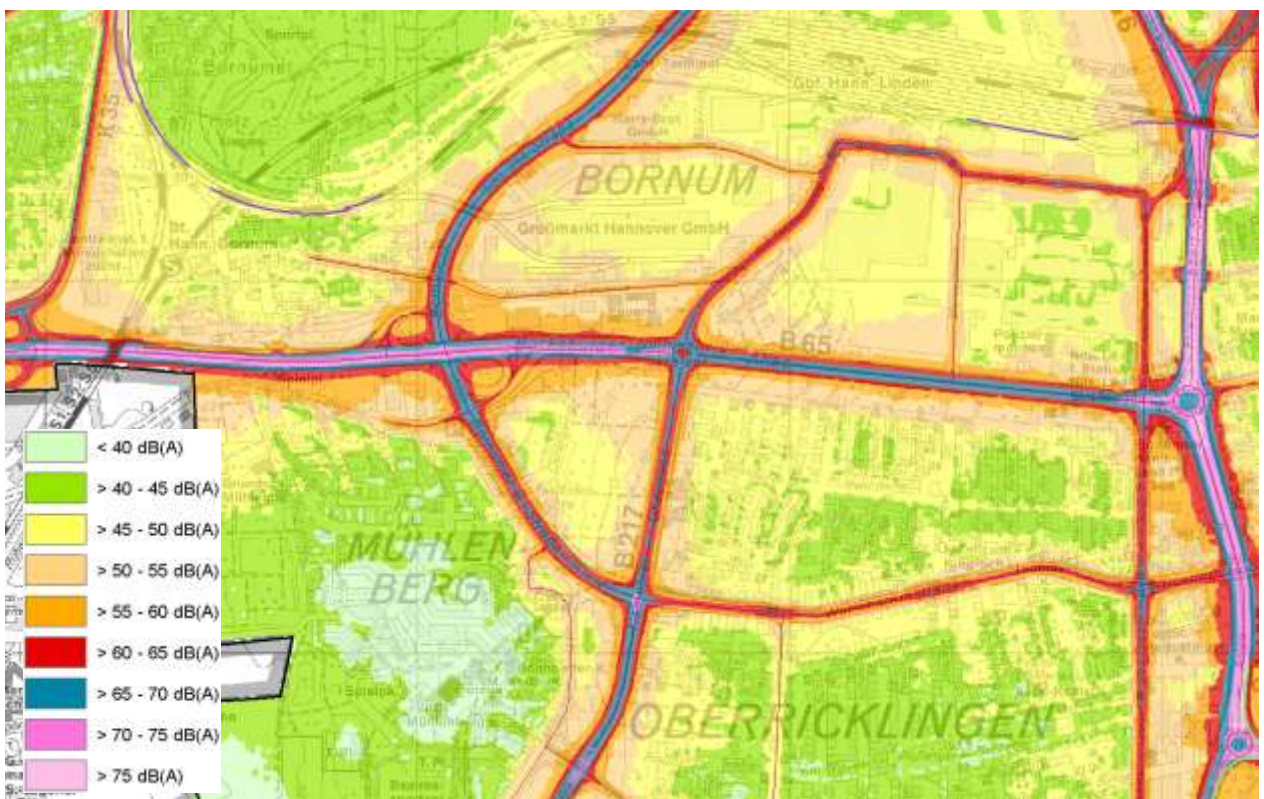

Lärmsanierungswerte 70 dB(A) Tag 60 dB(A) Nacht

Tag

Nacht