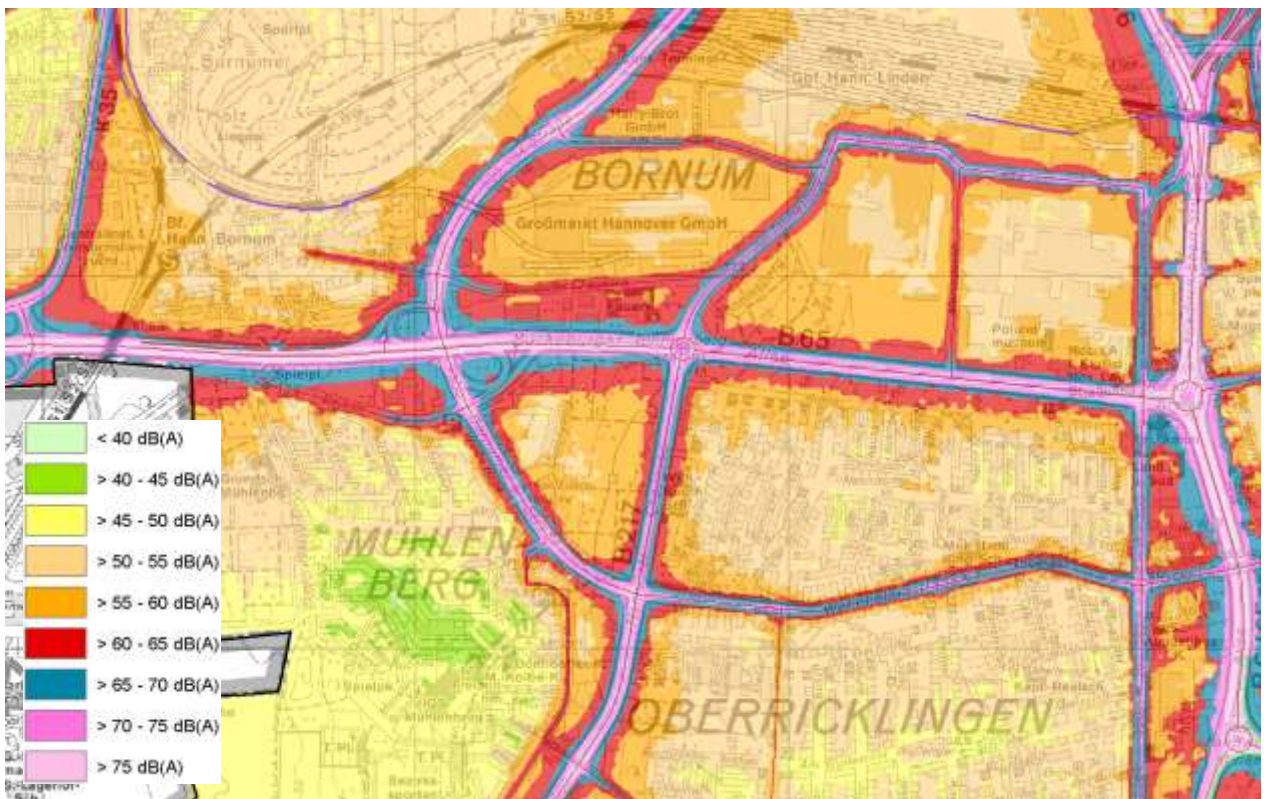

Lärmsanierungswerte 70 dB(A) Tag 60 dB(A) Nacht

Tag

Nacht