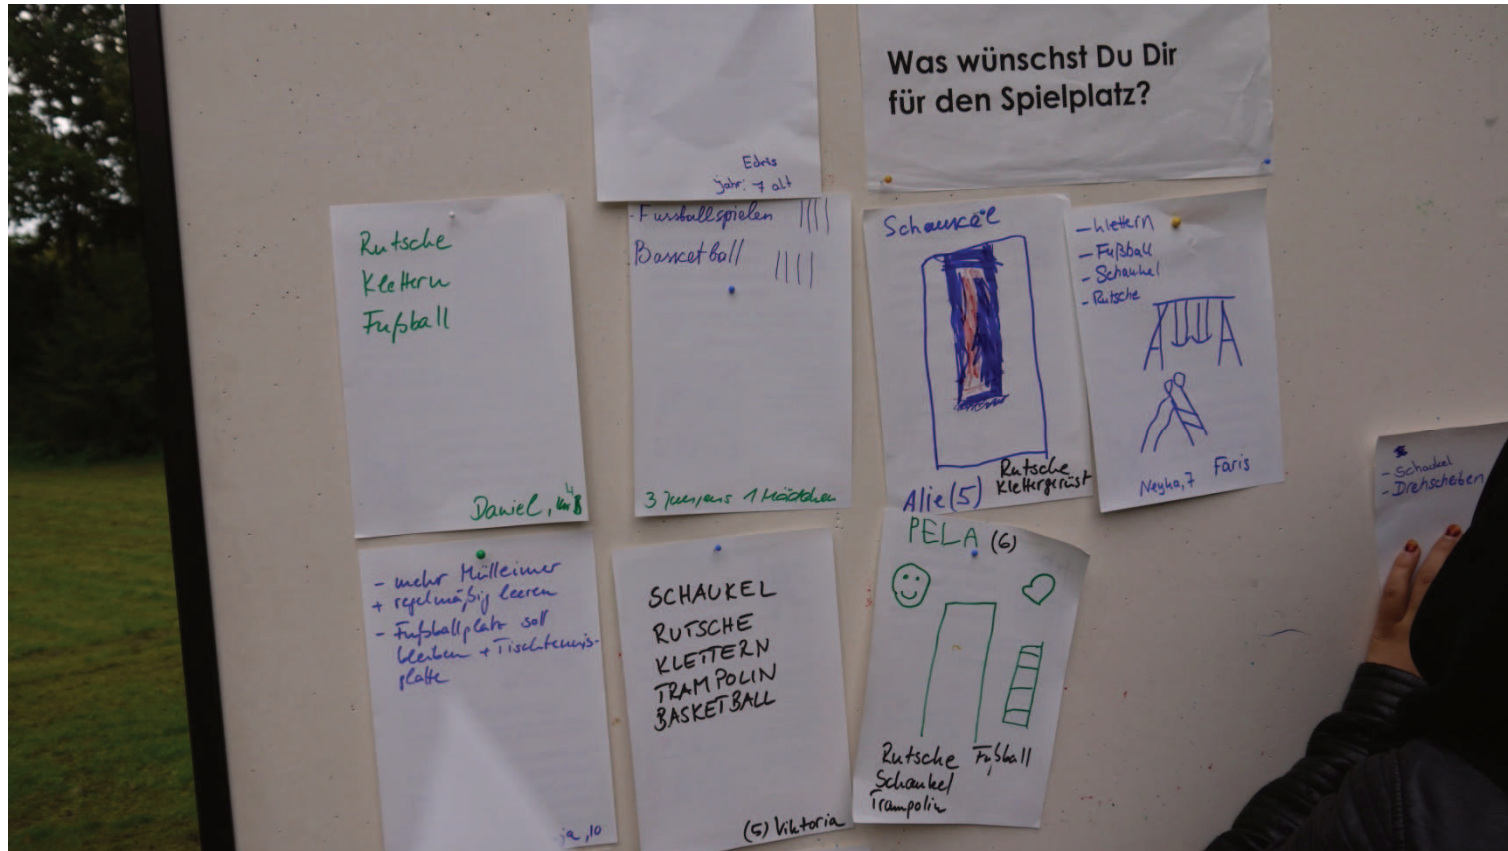

Freiraumentwicklungskonzept - FREK