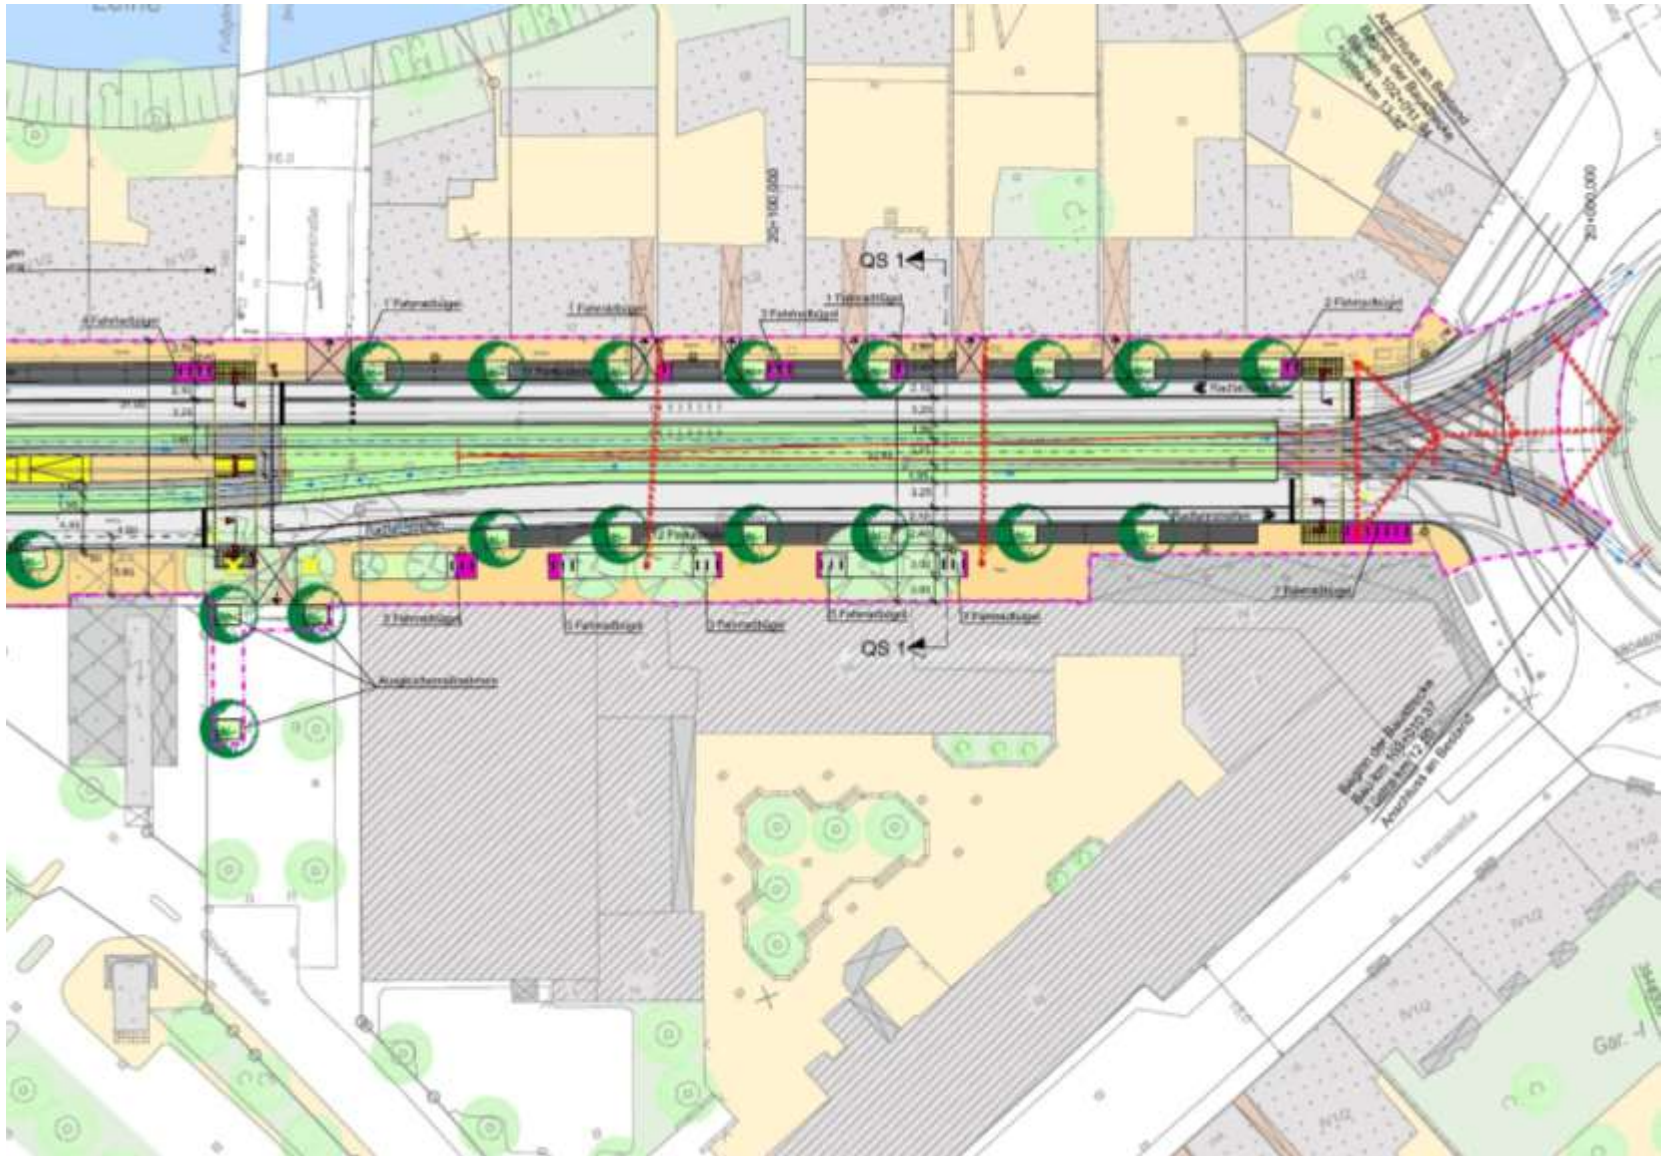

Bebauungsplan Nr. 236, 2. Änderung Glockseestraße West

Öffentliche Auslage

Bebauungsplan Nr. 236, 2. Änderung Glockseestraße West

Öffentliche Auslage

Bebauungsplan Nr. 236, 2. Änderung Glockseestraße West

Öffentliche Auslage

Bebauungsplan Nr. 236, 2. Änderung Glockseestraße West

Öffentliche Auslage

Bebauungsplan Nr. 236, 2. Änderung Glockseestraße West

Öffentliche Auslage

Bebauungsplan Nr. 236, 2. Änderung Glockseestraße West

Öffentliche Auslage

Bebauungsplan Nr. 236, 2. Änderung Glockseestraße West

Öffentliche Auslage

Bebauungsplan Nr. 236, 2. Änderung Glockseestraße West

Öffentliche Auslage

Landeshauptstadt

Hannover