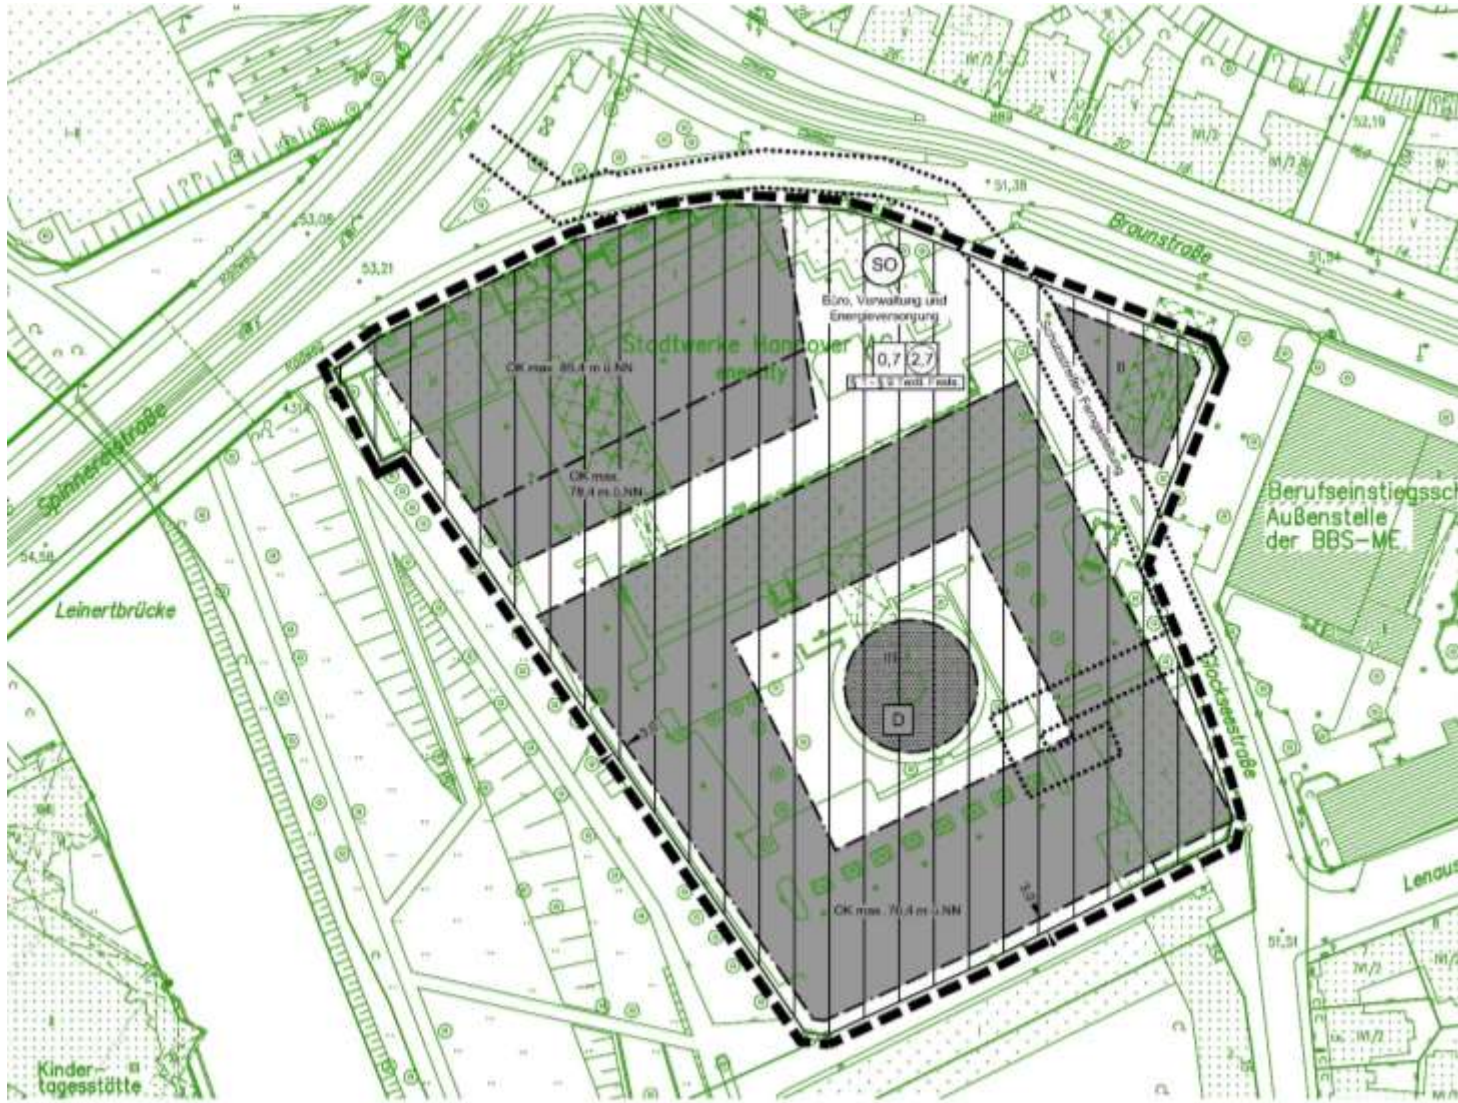

Bebauungsplan Nr. 236, 2. Änderung Glockseestraße West

Öffentliche Auslage

Bebauungsplan Nr. 236, 2. Änderung Glockseestraße West

Öffentliche Auslage

Bebauungsplan Nr. 236, 2. Änderung Glockseestraße West

haas cook zemannich Studio 2050, Stuttgart

Bebauungsplan Nr. 236, 2. Änderung Glockseestraße West

Öffentliche Auslage

Landeshauptstadt

Hannover

Hascher und Jehle, Berlin

Dietrich Untertrifaller Architekten, Bregenz (A)