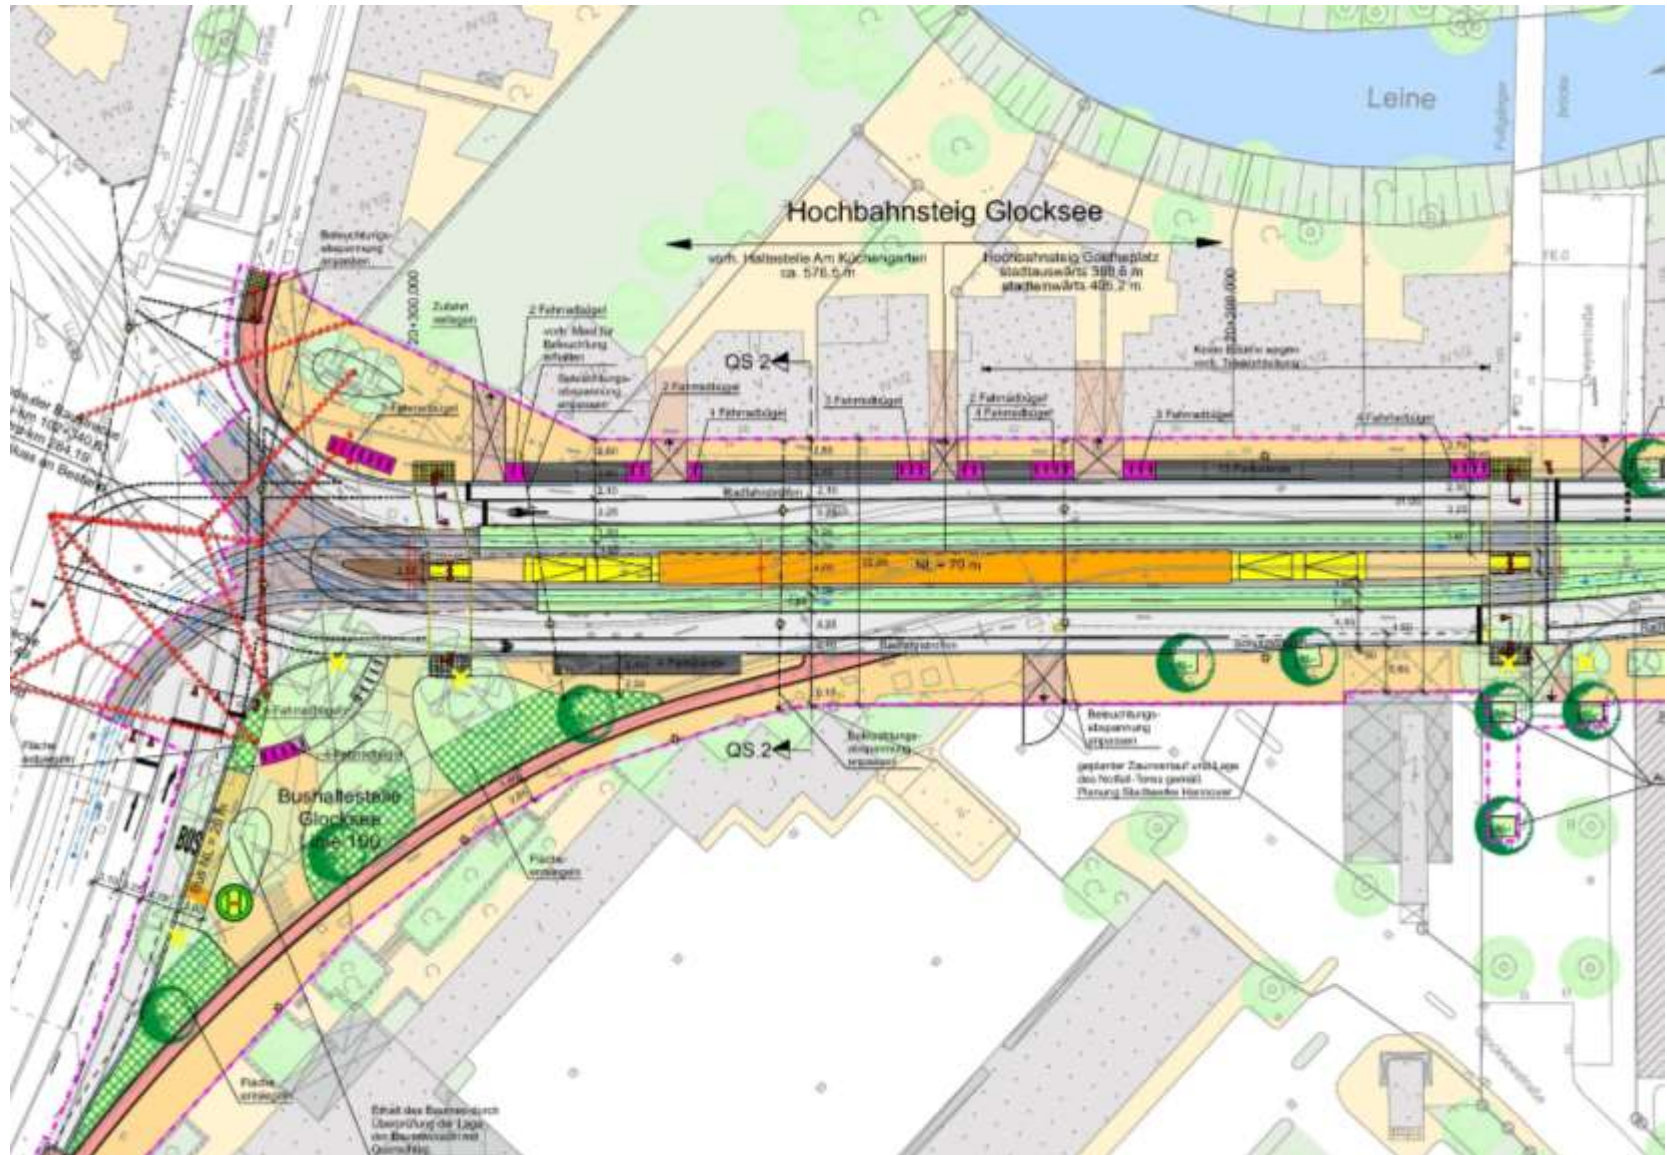

Bebauungsplan Nr. 236, 2. Änderung Glockseestraße West

Öffentliche Auslage

Bebauungsplan Nr. 236, 2. Änderung Glockseestraße West

Öffentliche Auslage

Bebauungsplan Nr. 236, 2. Änderung Glockseestraße West

Öffentliche Auslage

Bebauungsplan Nr. 236, 2. Änderung Glockseestraße West

Öffentliche Auslage

Bebauungsplan Nr. 236, 2. Änderung Glockseestraße West

Öffentliche Auslage

Bebauungsplan Nr. 236, 2. Änderung Glockseestraße West

Öffentliche Auslage

Bebauungsplan Nr. 236, 2. Änderung Glockseestraße West

Öffentliche Auslage

Bebauungsplan Nr. 236, 2. Änderung Glockseestraße West

Öffentliche Auslage

Landeshauptstadt

Hannover