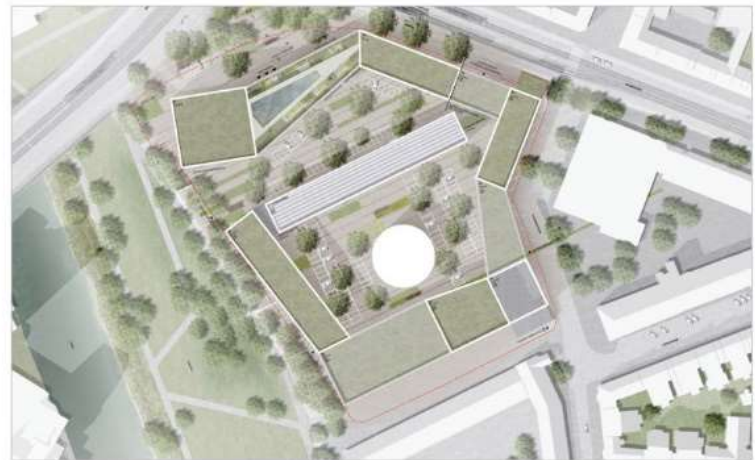

Bebauungsplan Nr. 236, 2. Änderung Glockseestraße West

Öffentliche Auslage

Bebauungsplan Nr. 236, 2. Änderung Glockseestraße West

Öffentliche Auslage

Bebauungsplan Nr. 236, 2. Änderung Glockseestraße West

Öffentliche Auslage

Landeshauptstadt

Hannover

haas cook zemmrich Studio 2050, Stuttgart

Bebauungsplan Nr. 236, 2. Änderung Glockseestraße West

Öffentliche Auslage

Landeshauptstadt

Hannover

haas cook zemannich Studio 2050, Stuttgart

Bebauungsplan Nr. 236, 2. Änderung Glockseestraße West

Öffentliche Auslage

Landeshauptstadt

Hannover

Hascher und Jehle, Berlin

Dietrich Untertrifaller Architekten, Bregenz (A)