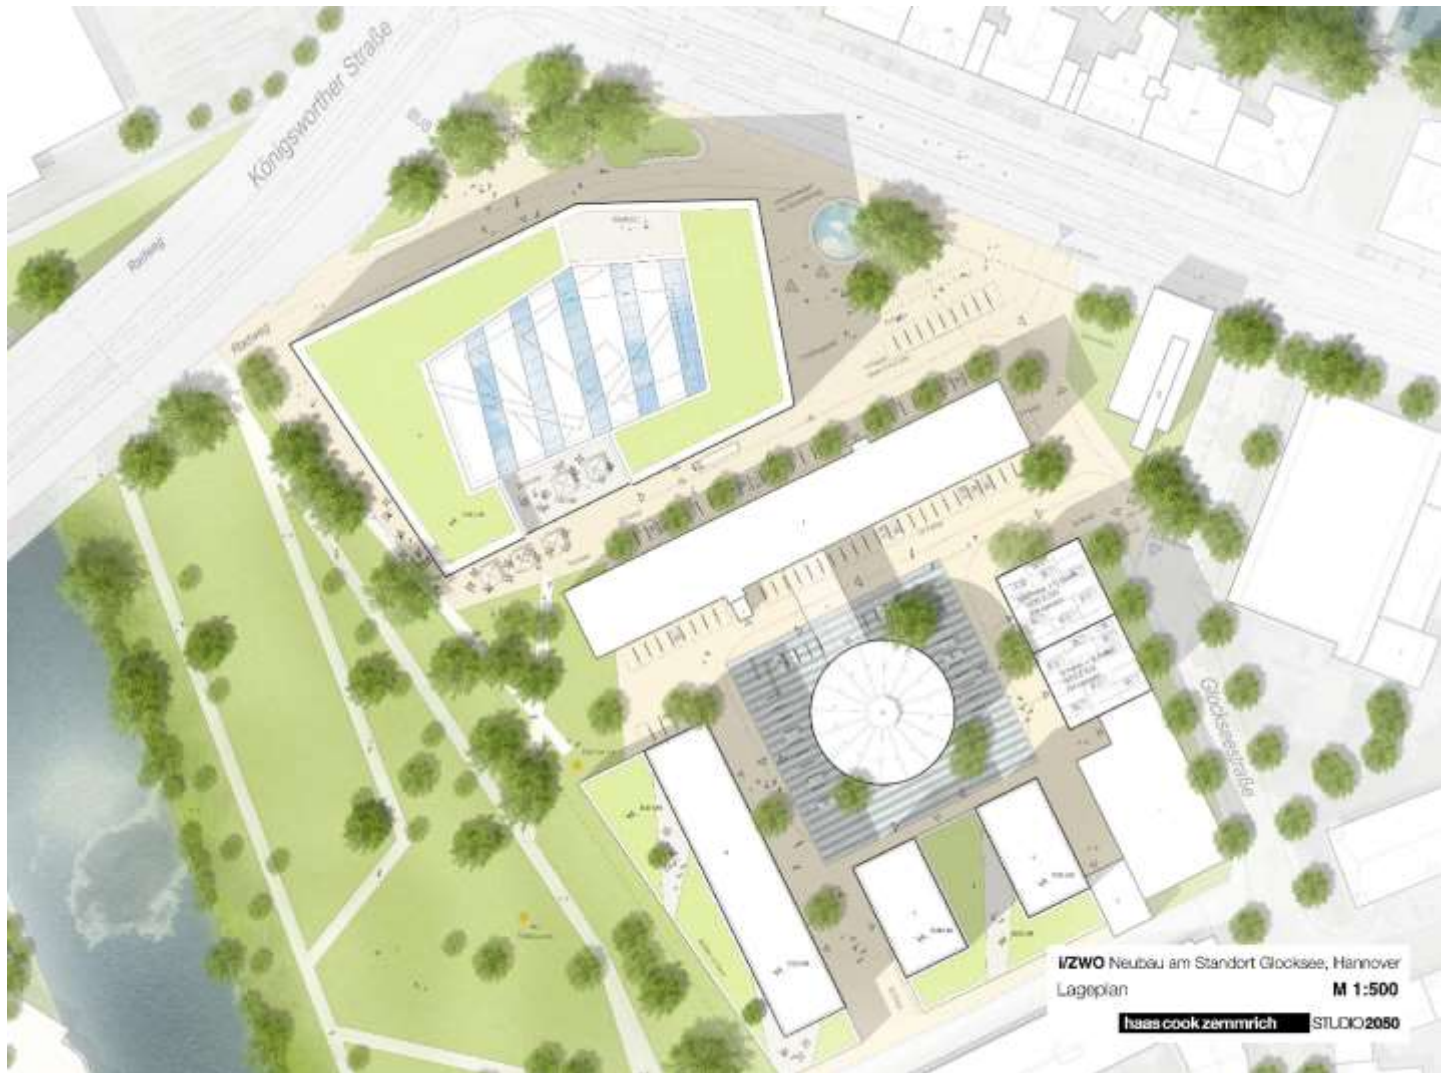

Bebauungsplan Nr. 236, 2. Änderung Glockseestraße West

Öffentliche Auslage

Bebauungsplan Nr. 236, 2. Änderung Glockseestraße West

Öffentliche Auslage

Bebauungsplan Nr. 236, 2. Änderung Glockseestraße West

Öffentliche Auslage

Landeshauptstadt

Hannover

haas cook zemmrich Studio 2050, Stuttgart

Bebauungsplan Nr. 236, 2. Änderung Glockseestraße West

Öffentliche Auslage

Landeshauptstadt

Hannover