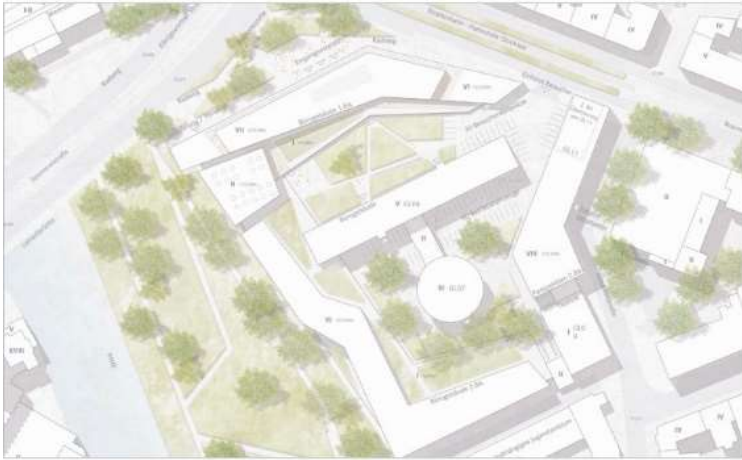

Bebauungsplan Nr. 236, 2. Änderung Glockseestraße West

Öffentliche Auslage

Bebauungsplan Nr. 236, 2. Änderung Glockseestraße West

Öffentliche Auslage

Bebauungsplan Nr. 236, 2. Änderung Glockseestraße West

Öffentliche Auslage

Landeshauptstadt

Hannover

haas cook zemmrich Studio 2050, Stuttgart

Bebauungsplan Nr. 236, 2. Änderung Glockseestraße West

Öffentliche Auslage

Landeshauptstadt

Hannover

haas cook zemannich Studio 2050, Stuttgart

Bebauungsplan Nr. 236, 2. Änderung Glockseestraße West

Öffentliche Auslage

Landeshauptstadt

Hannover

Hascher und Jehle, Berlin

Dietrich Untertrifaller Architekten, Bregenz (A)