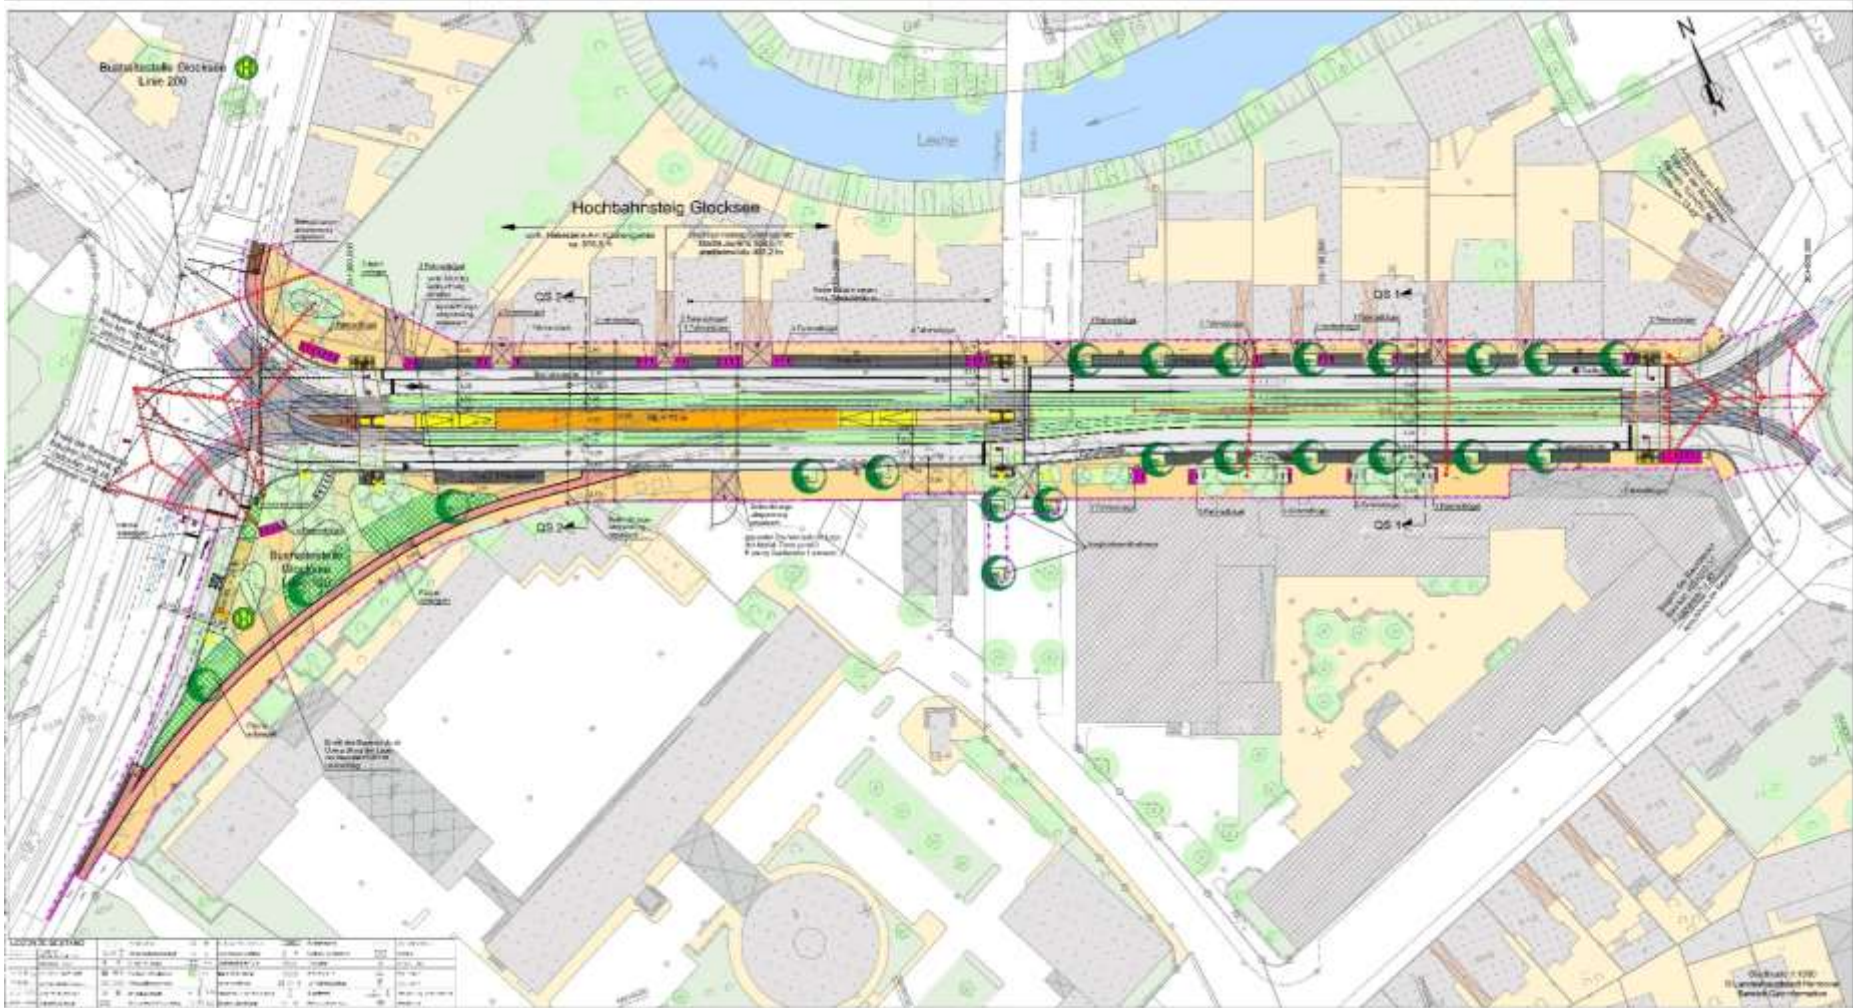

Bebauungsplan Nr. 236, 2. Änderung Glockseestraße West

Öffentliche Auslage