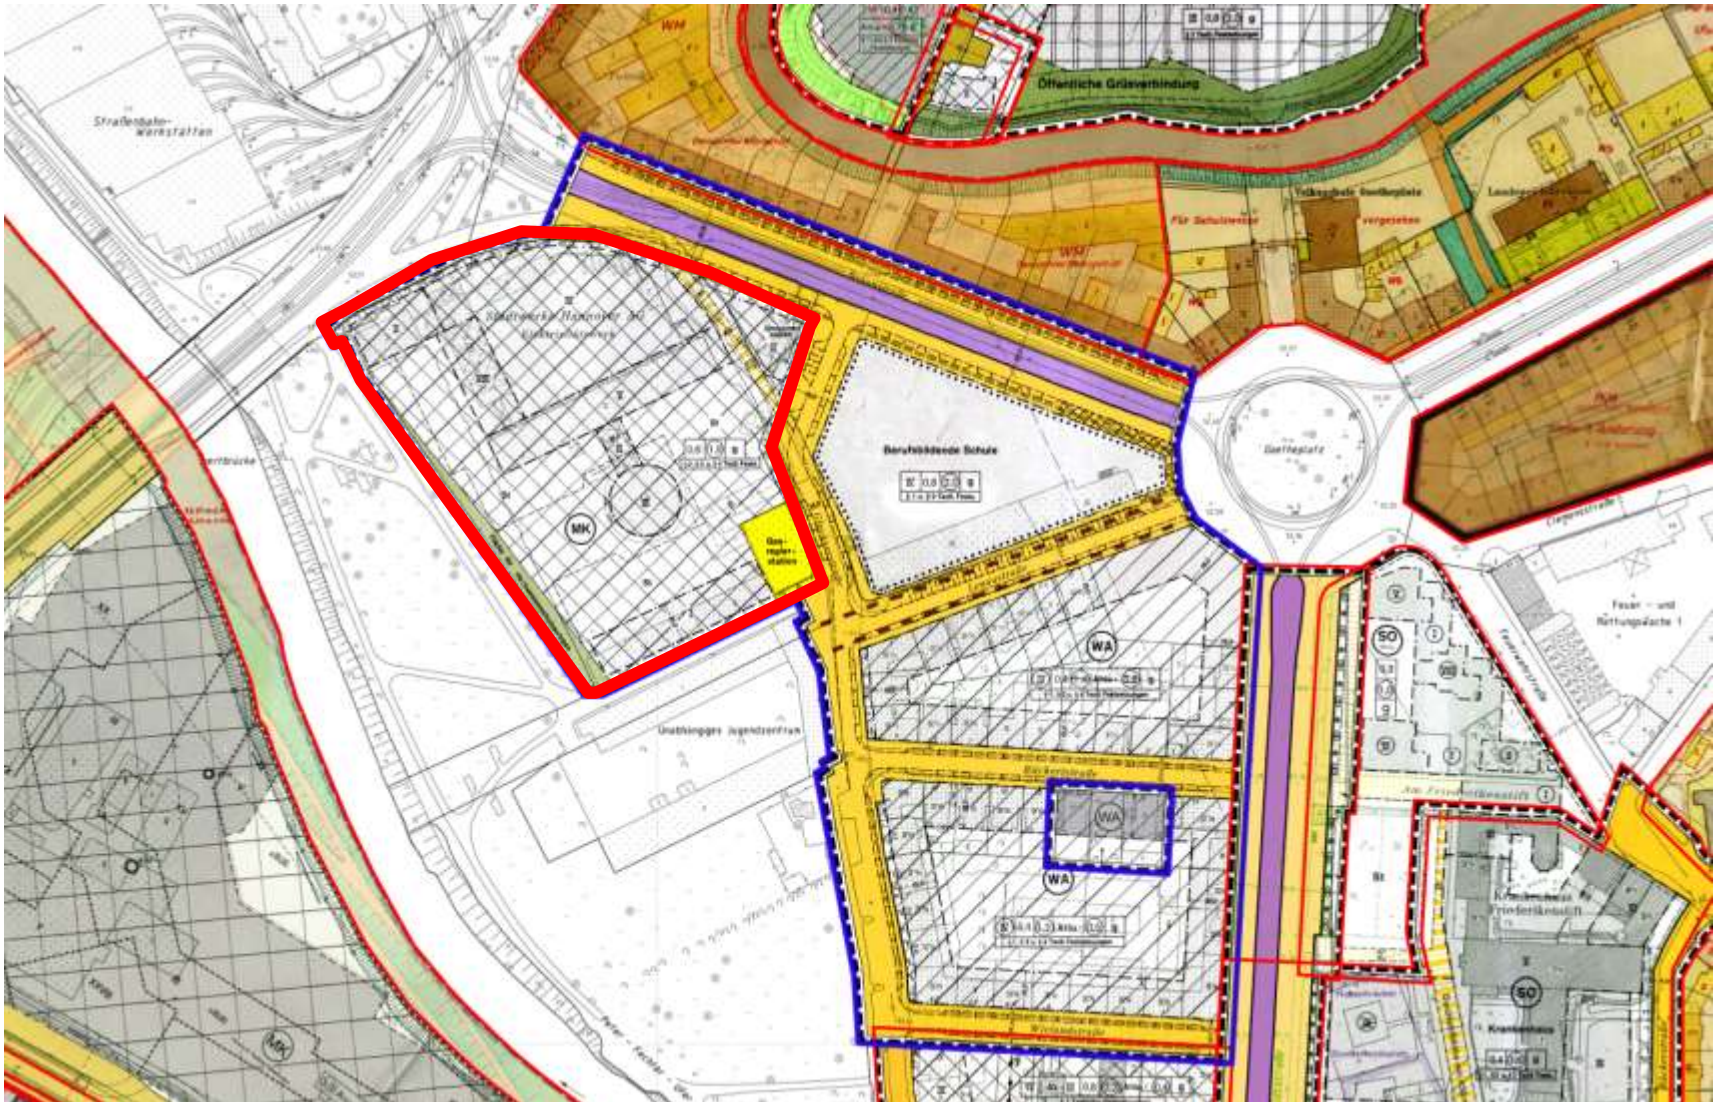

Bebauungsplan Nr. 236, 2. Änderung Glockseestraße West

Öffentliche Auslage

Bebauungsplan Nr. 236, 2. Änderung Glockseestraße West

Öffentliche Auslage

Bebauungsplan Nr. 236, 2. Änderung Glockseestraße West

Öffentliche Auslage

Landeshauptstadt

Hannover

haas cook zemmrich Studio 2050, Stuttgart

Bebauungsplan Nr. 236, 2. Änderung Glockseestraße West

Öffentliche Auslage

Landeshauptstadt

Hannover

haas cook zemannich Studio 2050, Stuttgart

Bebauungsplan Nr. 236, 2. Änderung Glockseestraße West

Öffentliche Auslage

Landeshauptstadt

Hannover

Hascher und Jehle, Berlin

Dietrich Untertrifaller Architekten, Bregenz (A)